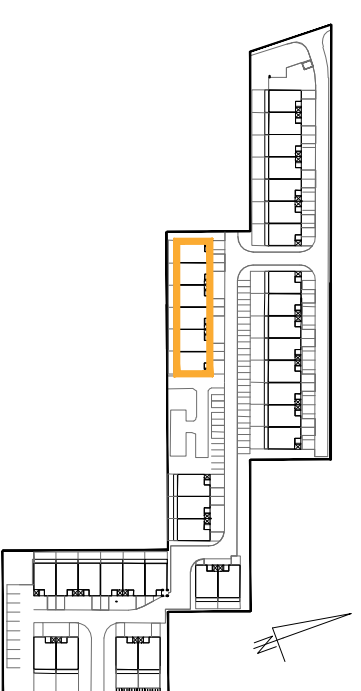

OSIEDLE ROSA

ORIENTACJA W TERENIE

ZESPÓŁ BUDYNKÓW 3, BUDYNEK K3 MIESZKANIE 2-POKOJOWE, PIĘTRO

ZESTAWIENIE POWIERZCHNI	
NAZWA POM	METRĄŻ
KORYTARZ	12,10
SYPIALNIA	16,04
ŁAZIENKA	7,11
KUCHNIA	11,45
POKÓJ DZIENNY	20,71
SUMA	67,41
BALKON	5,45