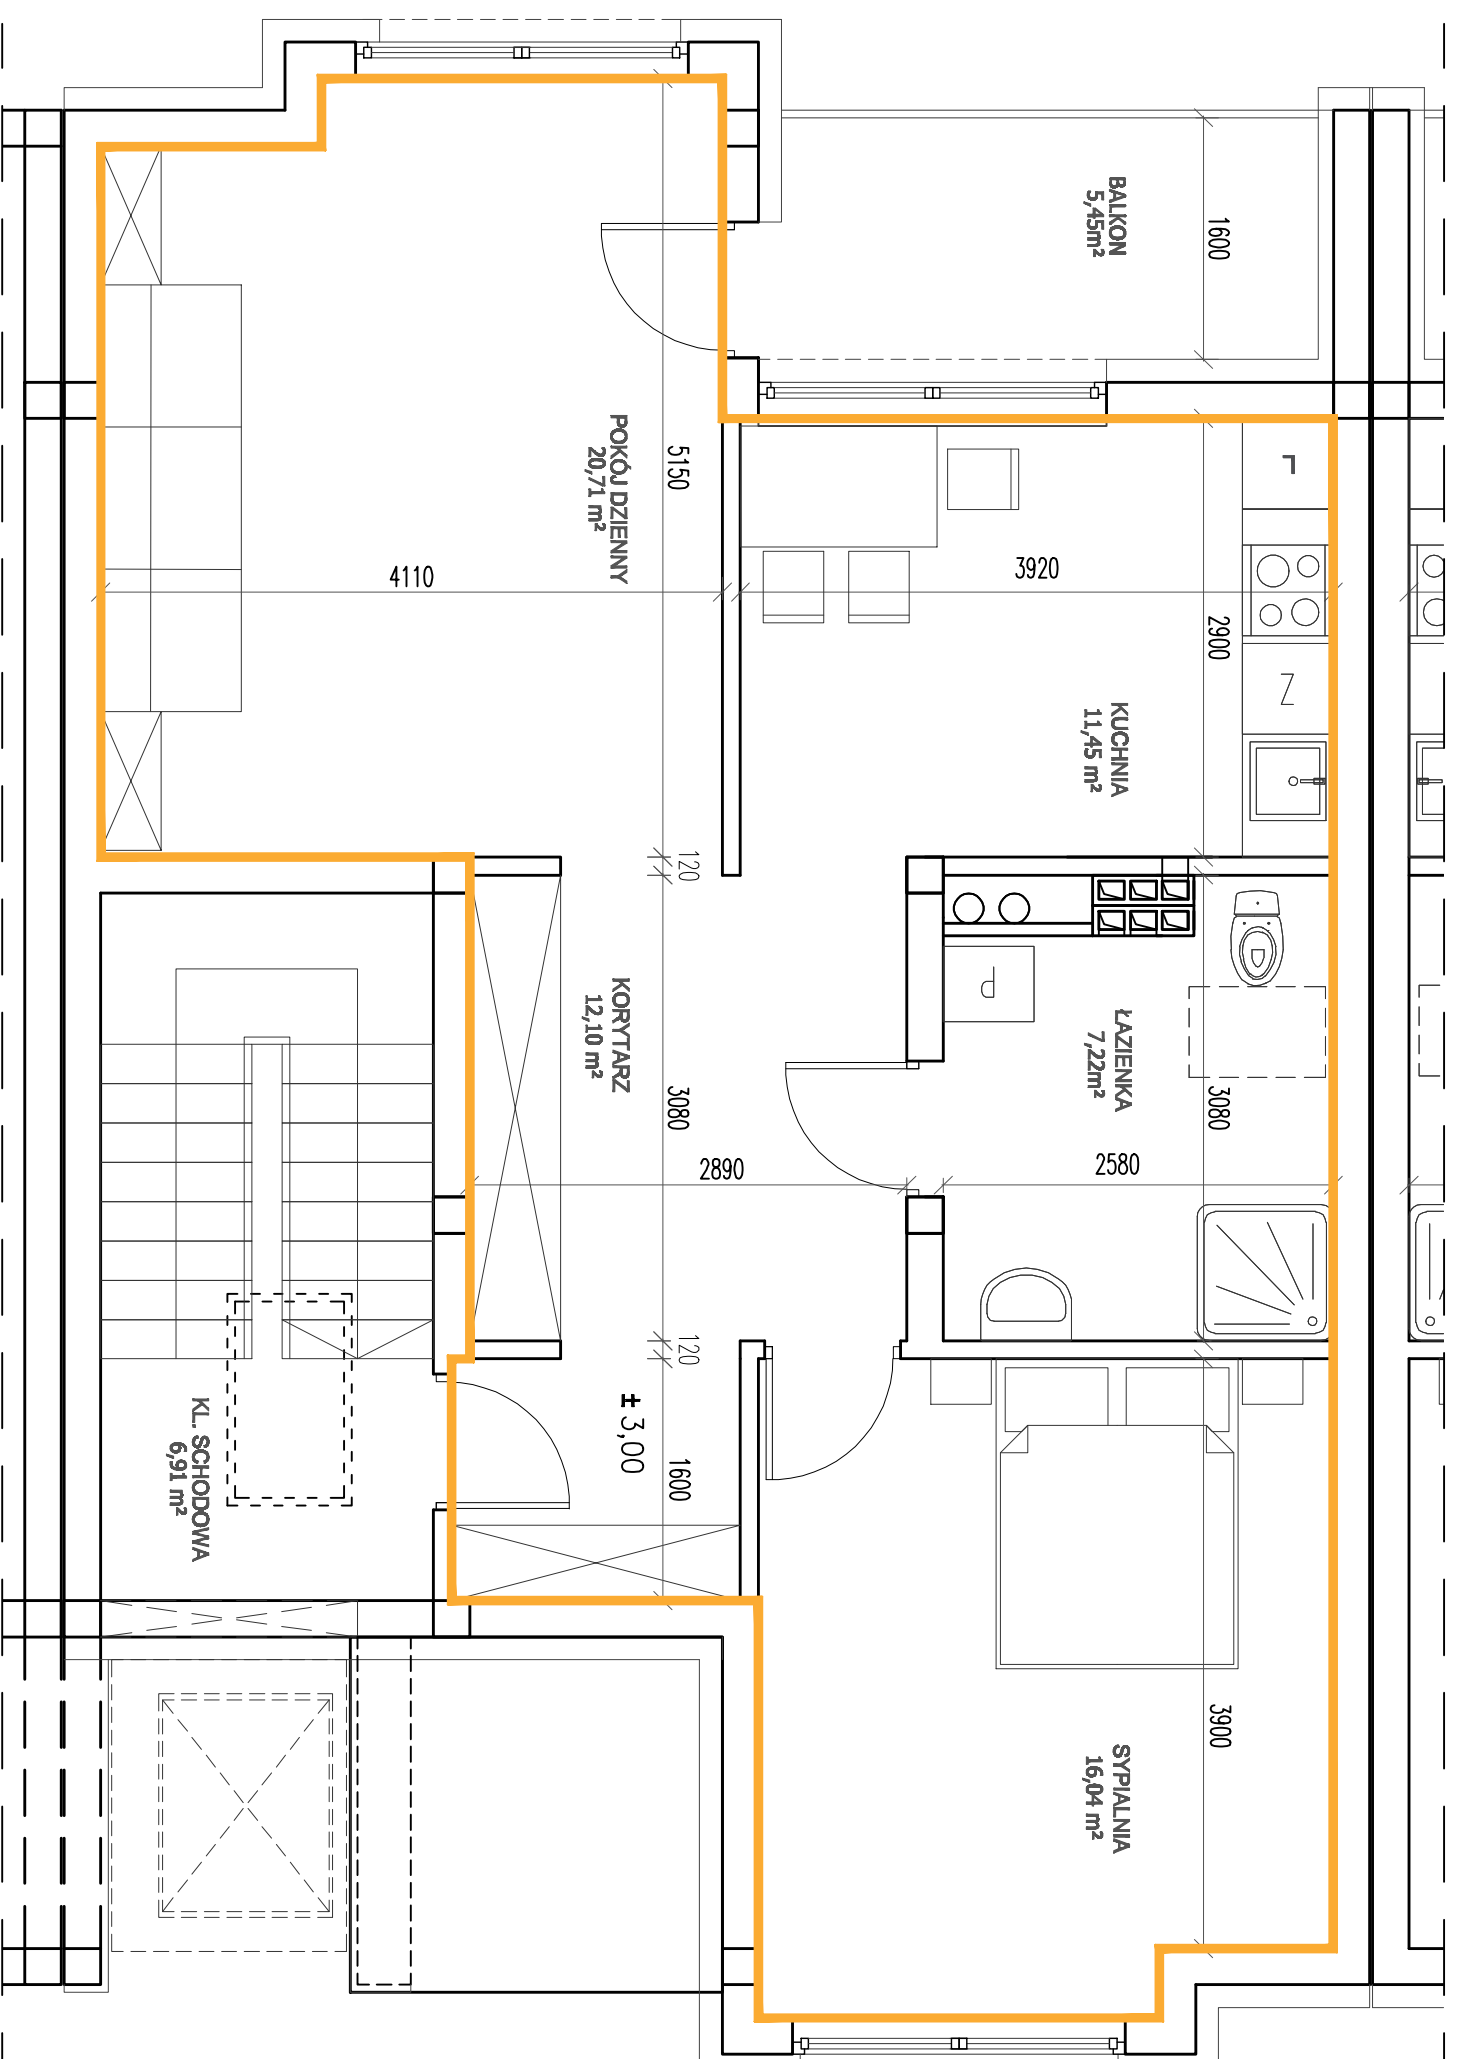

OSIEDLE ROSA

ORIENTACJA W TERENIE

ZESPÓŁ BUDYNKÓW 3, BUDYNEK K3 MIESZKANIE 2-POKOJOWE, PIĘTRO

ZESTAWIENIE POWIERZCHNI	
NAZWA POM	METRĄŻ
KORYTARZ	12,10
SYPIALNIA	16,04
ŁAZIENKA	7,11
KUCHNIA	11,45
POKÓJ DZIENNY	20,71
SUMA	67,41
BALKON	5,45