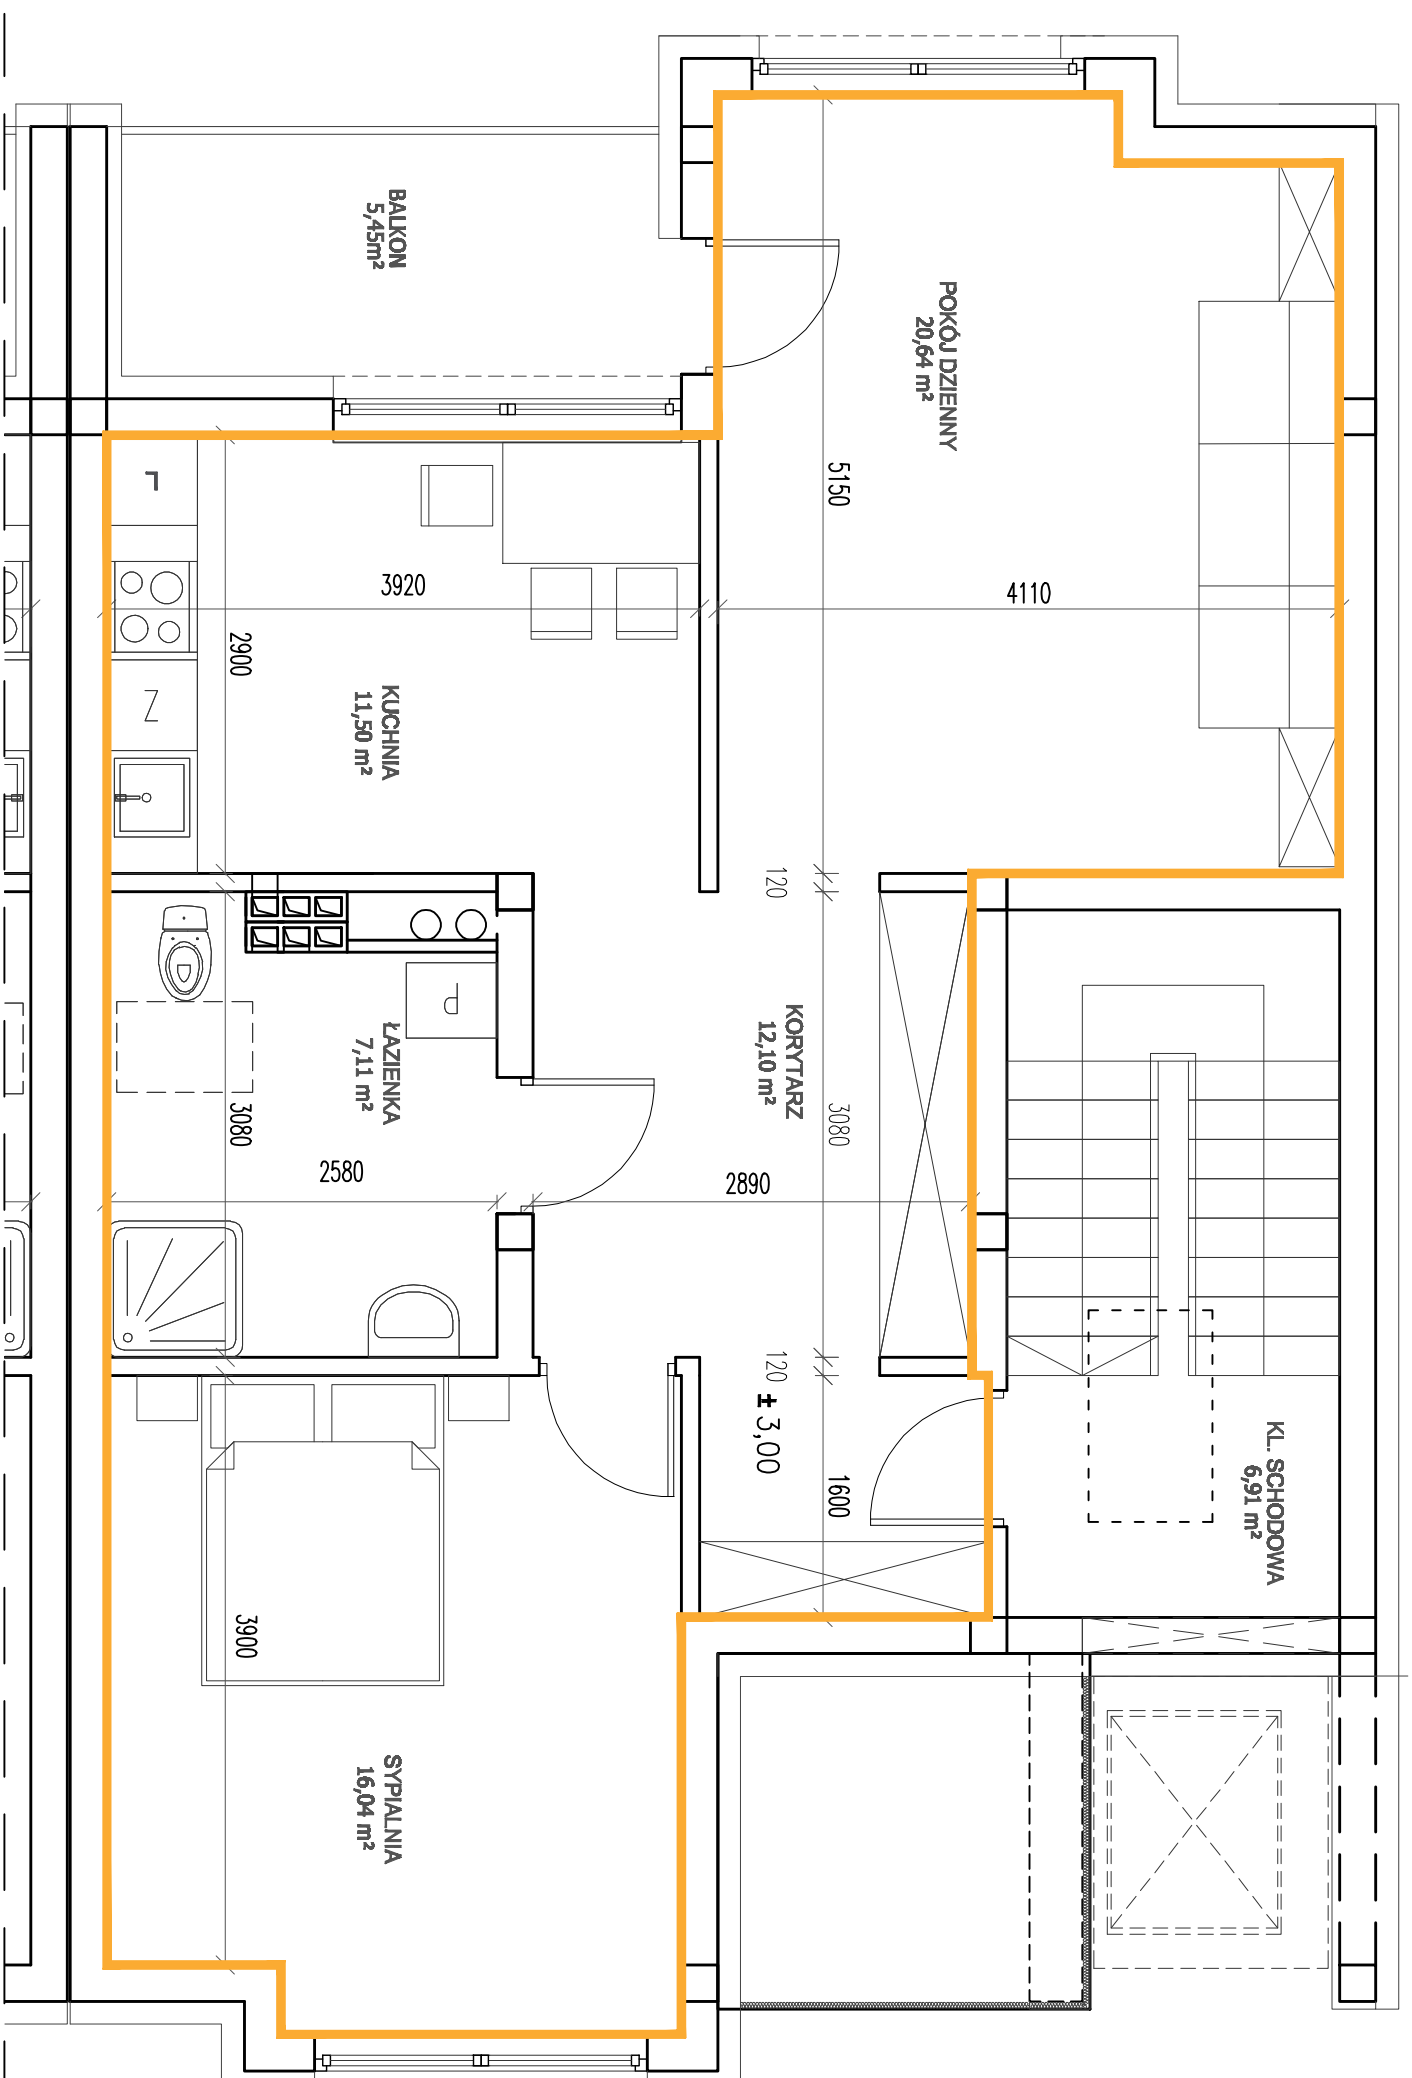

OSIEDLE ROSA

ORIENTACJA W TERENIE

ZESPÓŁ BUDYNKÓW 3, BUDYNEK L3* MIESZKANIE 2-POKOJOWE, PIĘTRO

ZESTAWIENIE POWIERZCHNI	
NAZWA_POM	METRAŻ
KORYTARZ	12,10
SYPIALNIA	16,04
ŁAZIENKA	7,11
KUCHNIA	11,50
POKÓJ_DZIENNY	20,64
SUMA	67,39
BALKON	5,45