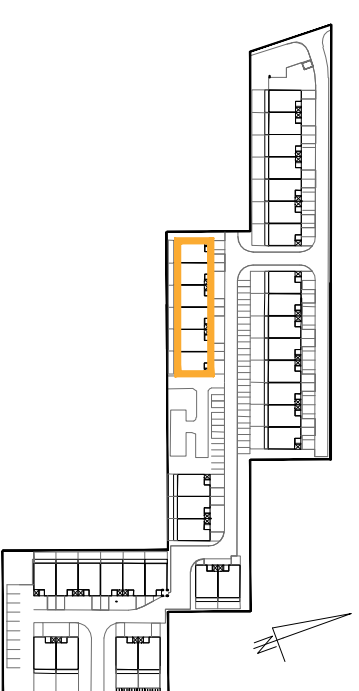

OSIEDLE ROSA

ORIENTACJA W TERENIE

ZESPÓŁ BUDYNKÓW 3, BUDYNEK L3* MIESZKANIE 2-POKOJOWE, PIĘTRO

ZESTAWIENIE POWIERZCHNI	
NAZWA_POM	METRAŻ
KORYTARZ	12,10
SYPIALNIA	16,04
ŁAZIENKA	7,11
KUCHNIA	11,50
POKÓJ_DZIENNY	20,64
SUMA	67,39
BALKON	5,45