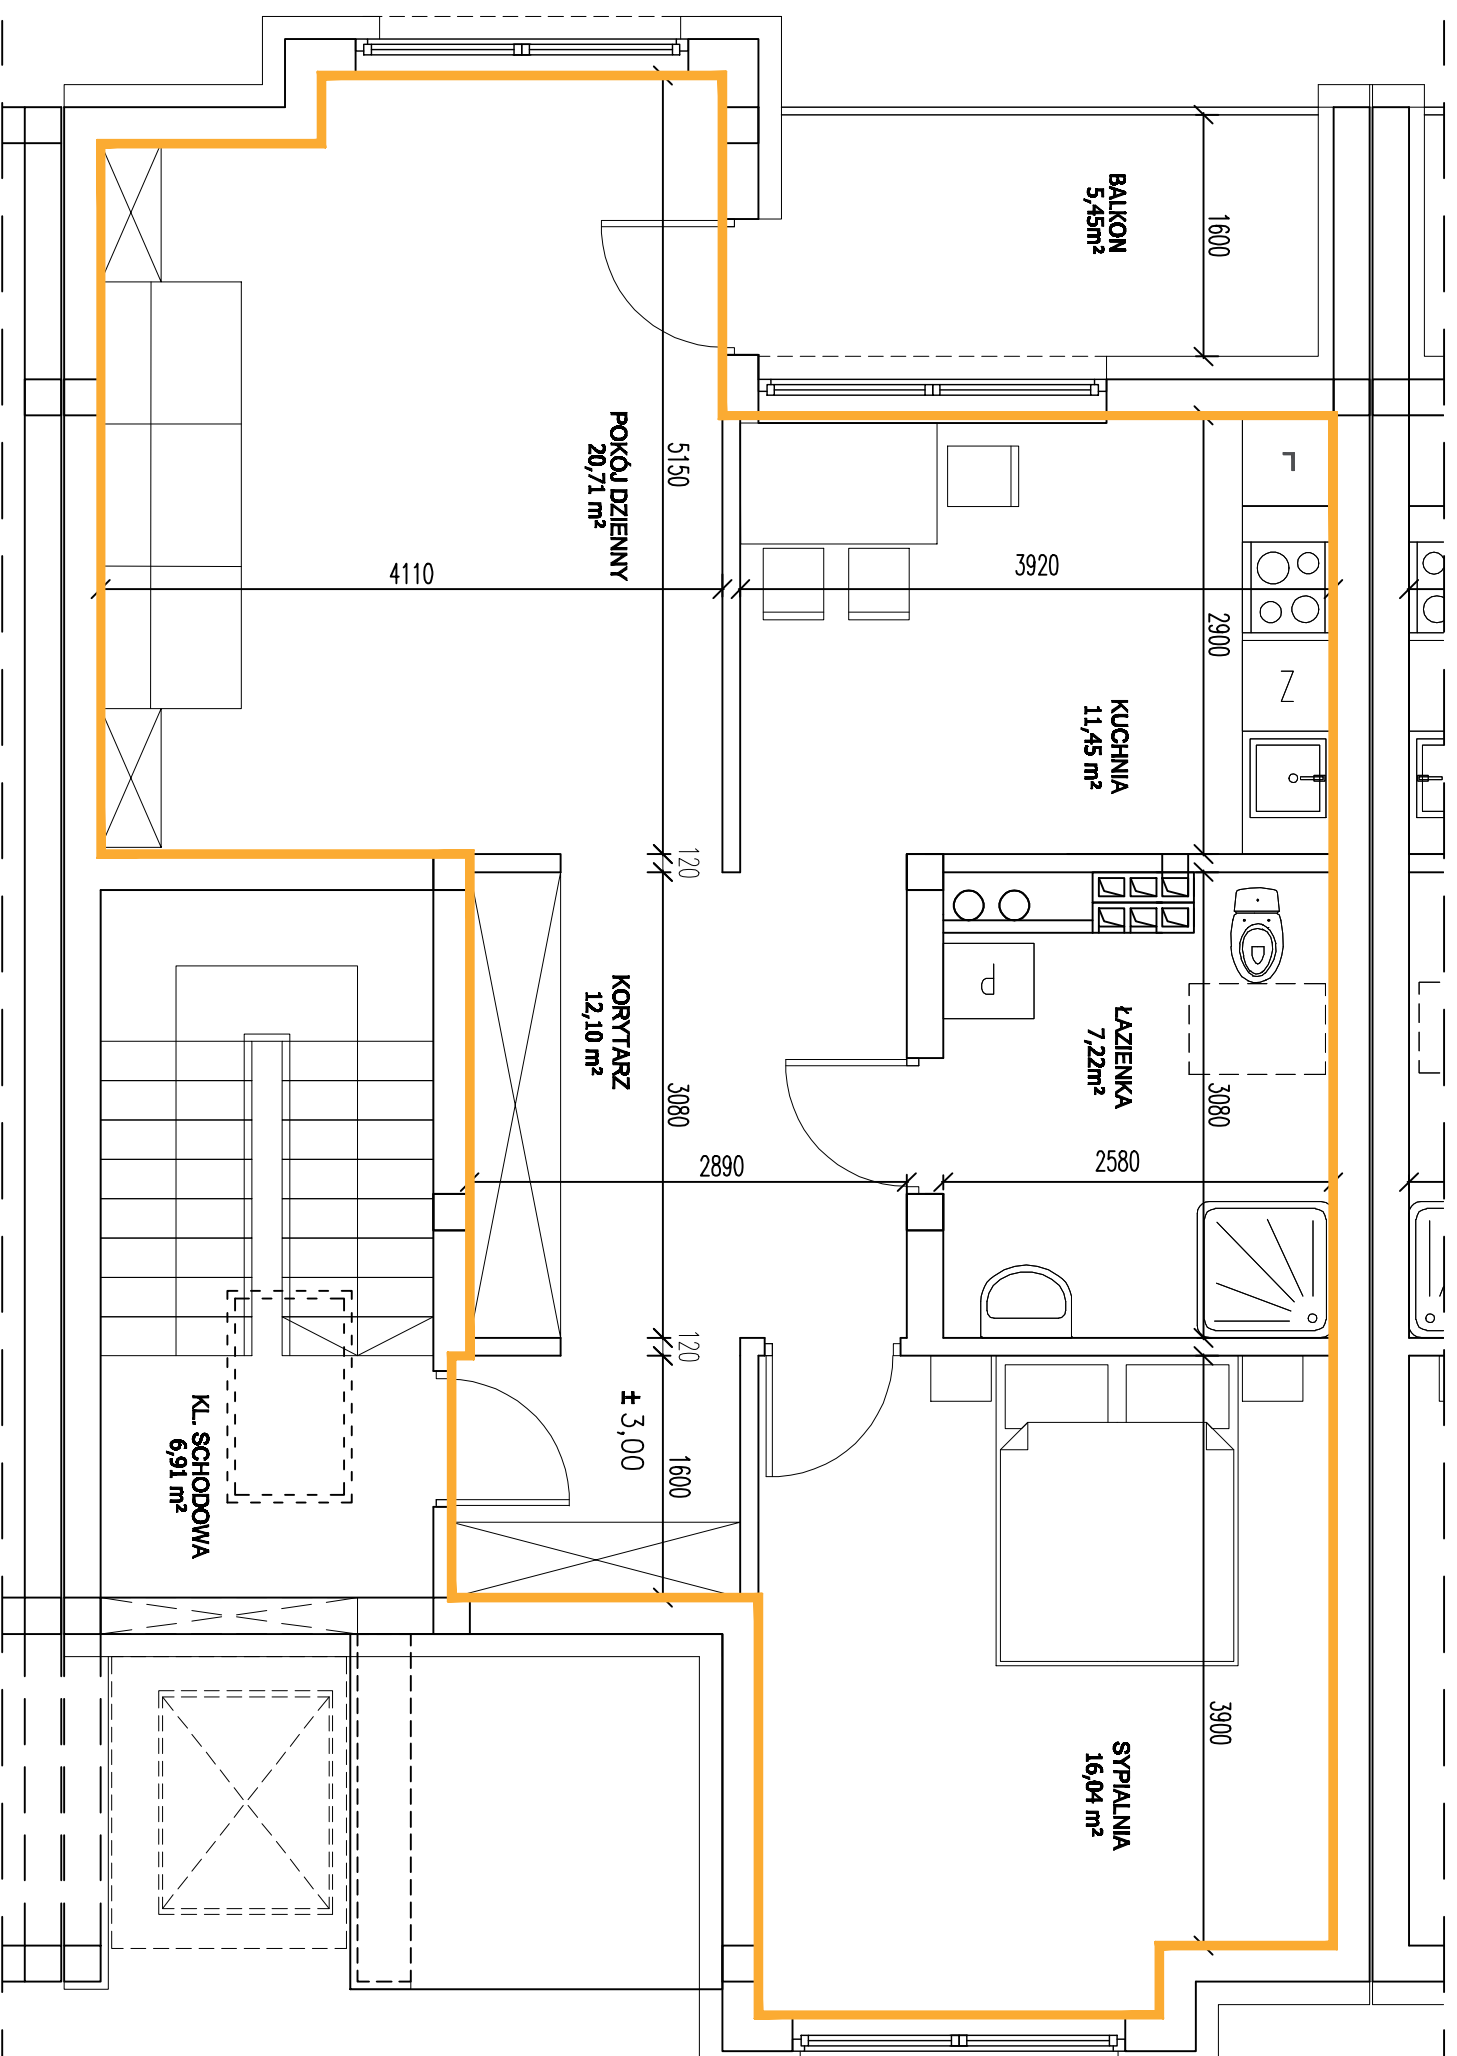

## OSIEDLE ROSA

### ORIENTACJA W TERENIE

### ZESPÓŁ BUDYNKÓW 2, BUDYNEK F2 MIESZKANIE 2-POKOJOWE, PIĘTRO

ZESTAWIENIE POWIERZCHNI	
NAZWA POM	METRAŻ
KORYTARZ	12,10
SYPIALNIA	16,04
ŁAZIENKA	7,11
KUCHNIA	11,45
POKÓJ DZIENNY	20,71
SUMA	67,41
BALKON	5,45