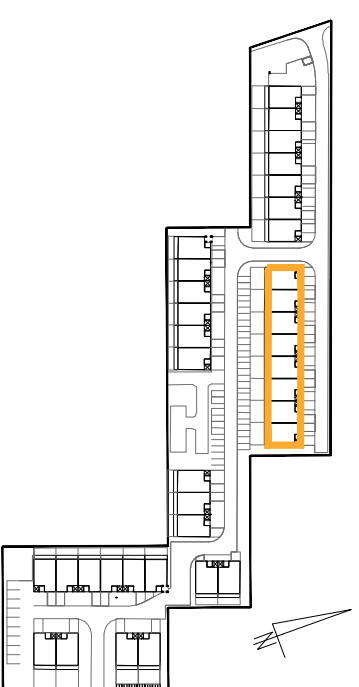

## OSIEDLE ROSA

### ZESPÓŁ BUDYNKÓW 2, BUDYNEK F2 MIESZKANIE 2-POKOJOWE, PIĘTRO

ZESTAWIENIE POWIERZCHNI	
NAZWA POM	METRAŻ
KORYTARZ	12,10
SYPIALNIA	16,04
ŁAZIENKA	7,11
KUCHNIA	11,45
POKÓJ DZIENNY	20,71
SUMA	67,41
BALKON	5,45