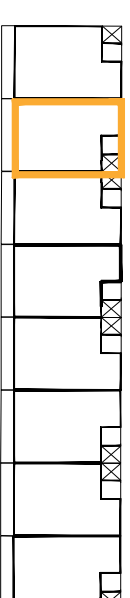

## OSIEDLE ROSA

### ORIENTACJA W TERENIE

### ZESPÓŁ BUDYNKÓW 2, BUDYNEK F2 MIESZKANIE 2-POKOJOWE, PIĘTRO

ZESTAWIENIE POWIERZCHNI	
NAZWA POM	METRAŻ
KORYTARZ	12,10
SYPIALNIA	16,04
ŁAZIENKA	7,11
KUCHNIA	11,45
POKÓJ DZIENNY	20,71
SUMA	67,41
BALKON	5,45