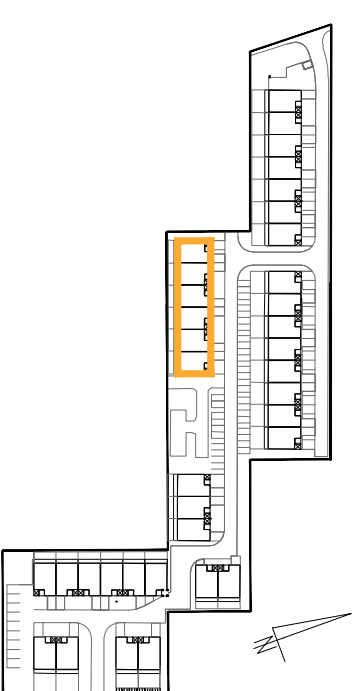

## OSIEDLE ROSA

### ZESPÓŁ BUDYNKÓW 3, BUDYNEK K3\* MIESZKANIE 2-POKOJOWE, PIĘTRO

ZESTAWIENIE POWIERZCHNI	
NAZWA_POM	METRAŻ
KORYTARZ	12,10
SYPIALNIA	16,04
ŁAZIENKA	7,11
KUCHNIA	11,50
POKÓJ_DZIENNY	20,64
SUMA	67,39
BALKON	5,45