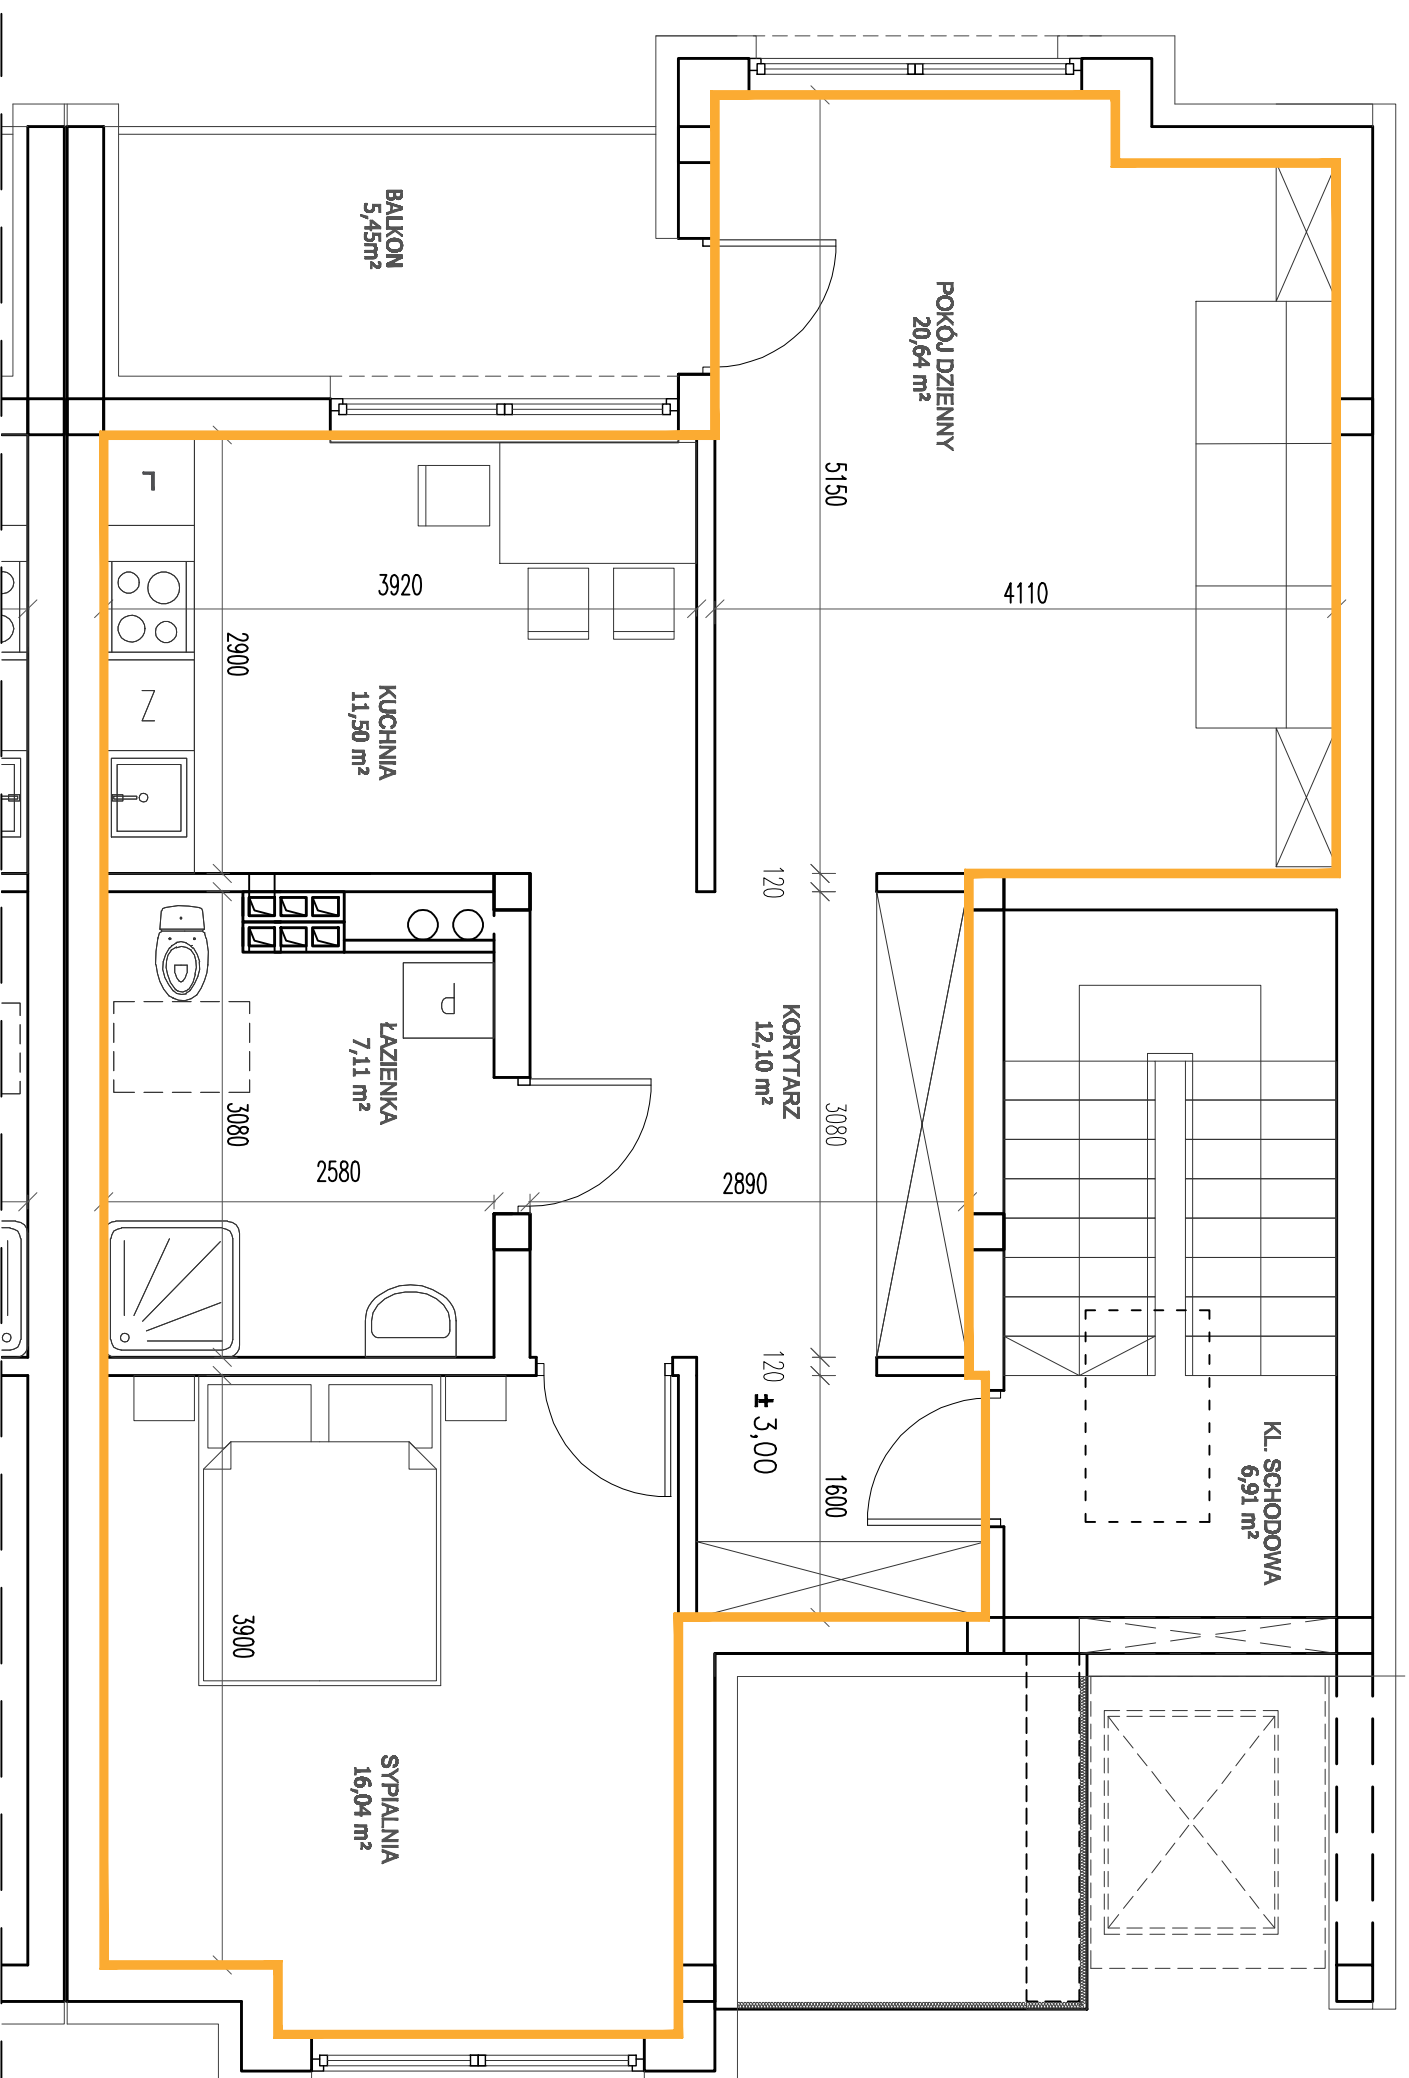

## OSIEDLE ROSA

### ORIENTACJA W TERENIE

### ZESPÓŁ BUDYNKÓW 3, BUDYNEK K3\* MIESZKANIE 2-POKOJOWE, PIĘTRO

ZESTAWIENIE POWIERZCHNI	
NAZWA_POM	METRAŻ
KORYTARZ	12,10
SYPIALNIA	16,04
ŁAZIENKA	7,11
KUCHNIA	11,50
POKÓJ_DZIENNY	20,64
SUMA	67,39
BALKON	5,45