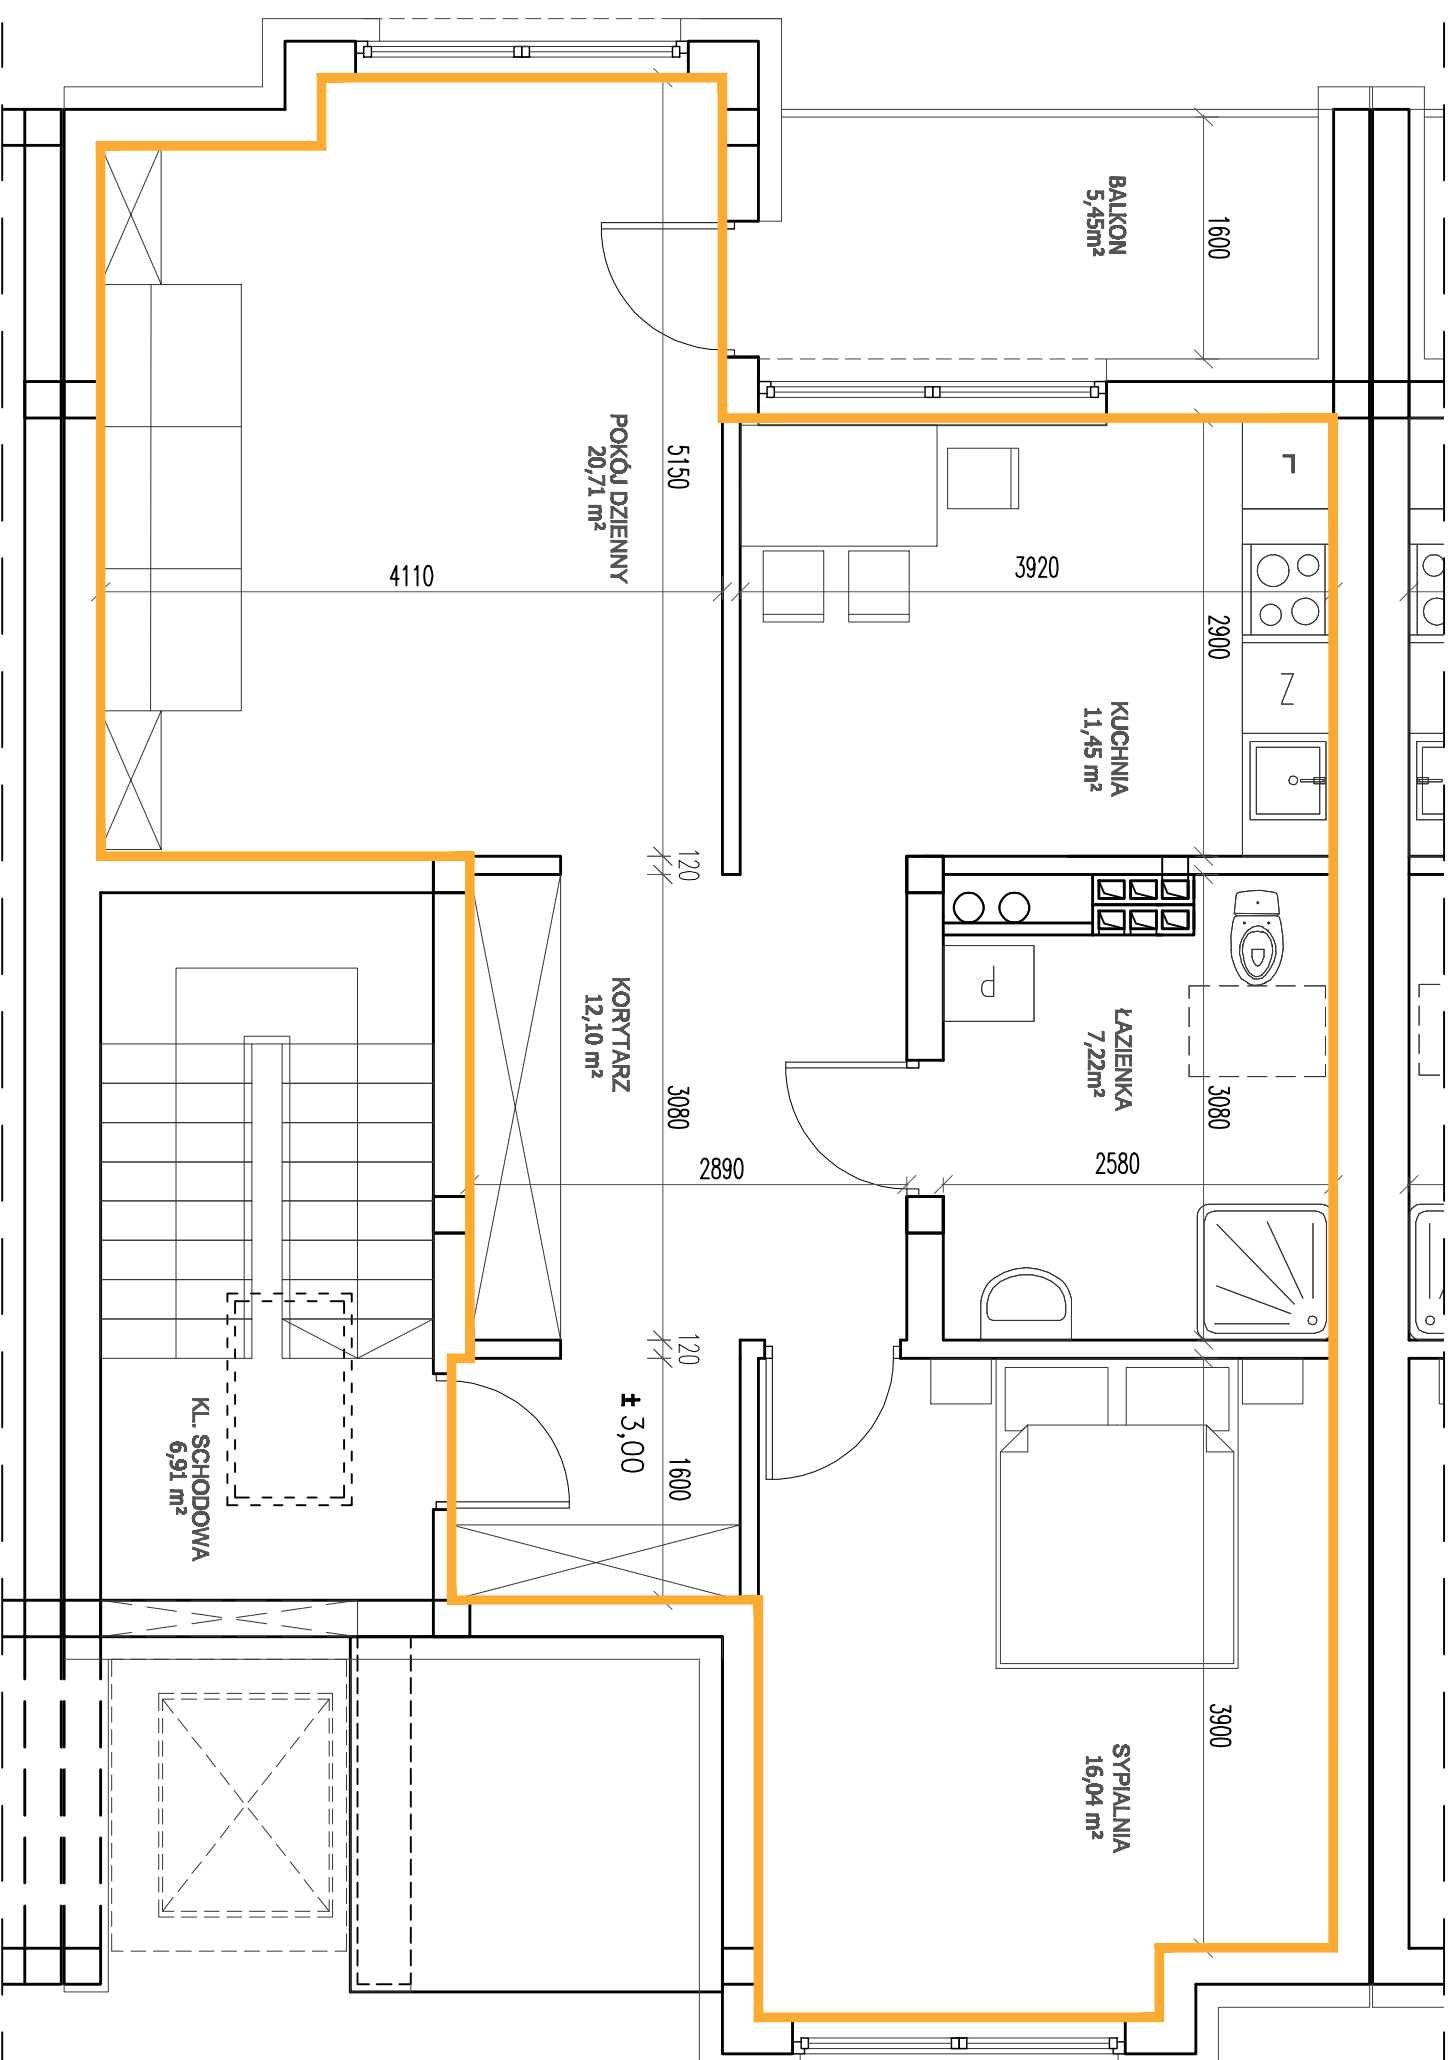

OSIEDLE ROSA

ORIENTACJA W TERENIE

ZESPÓŁ BUDYNKÓW 5, BUDYNEK P5 MIESZKANIE 2-POKOJOWE, PIĘTRO

ZESTAWIENIE POWIERZCHNI	
NAZWA POM	METRAŻ
KORYTARZ	12,10
SYPALNIA	16,04
ŁAZIENKA	7,11
KUCHNIA	11,45
POKÓJ DZIENNY	20,71
SUMA	67,41
BALKON	5,45