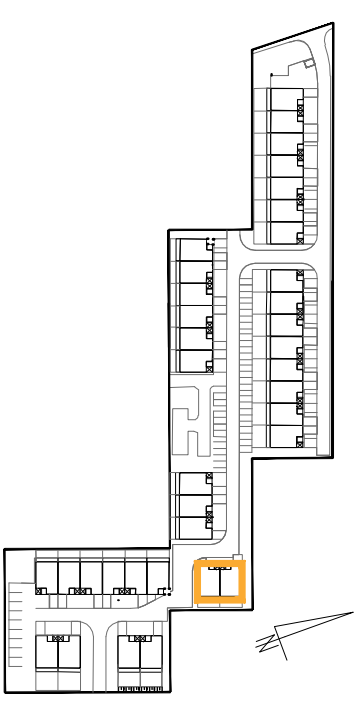

OSIEDLE ROSA

ORIENTACJA W TERENIE

ZESPÓŁ BUDYNKÓW 5, BUDYNEK P5 MIESZKANIE 2-POKOJOWE, PIĘTRO

ZESTAWIENIE POWIERZCHNI	
NAZWA POM	METRAŻ
KORYTARZ	12,10
SYPALNIA	16,04
ŁAZIENKA	7,11
KUCHNIA	11,45
POKÓJ DZIENNY	20,71
SUMA	67,41
BALKON	5,45