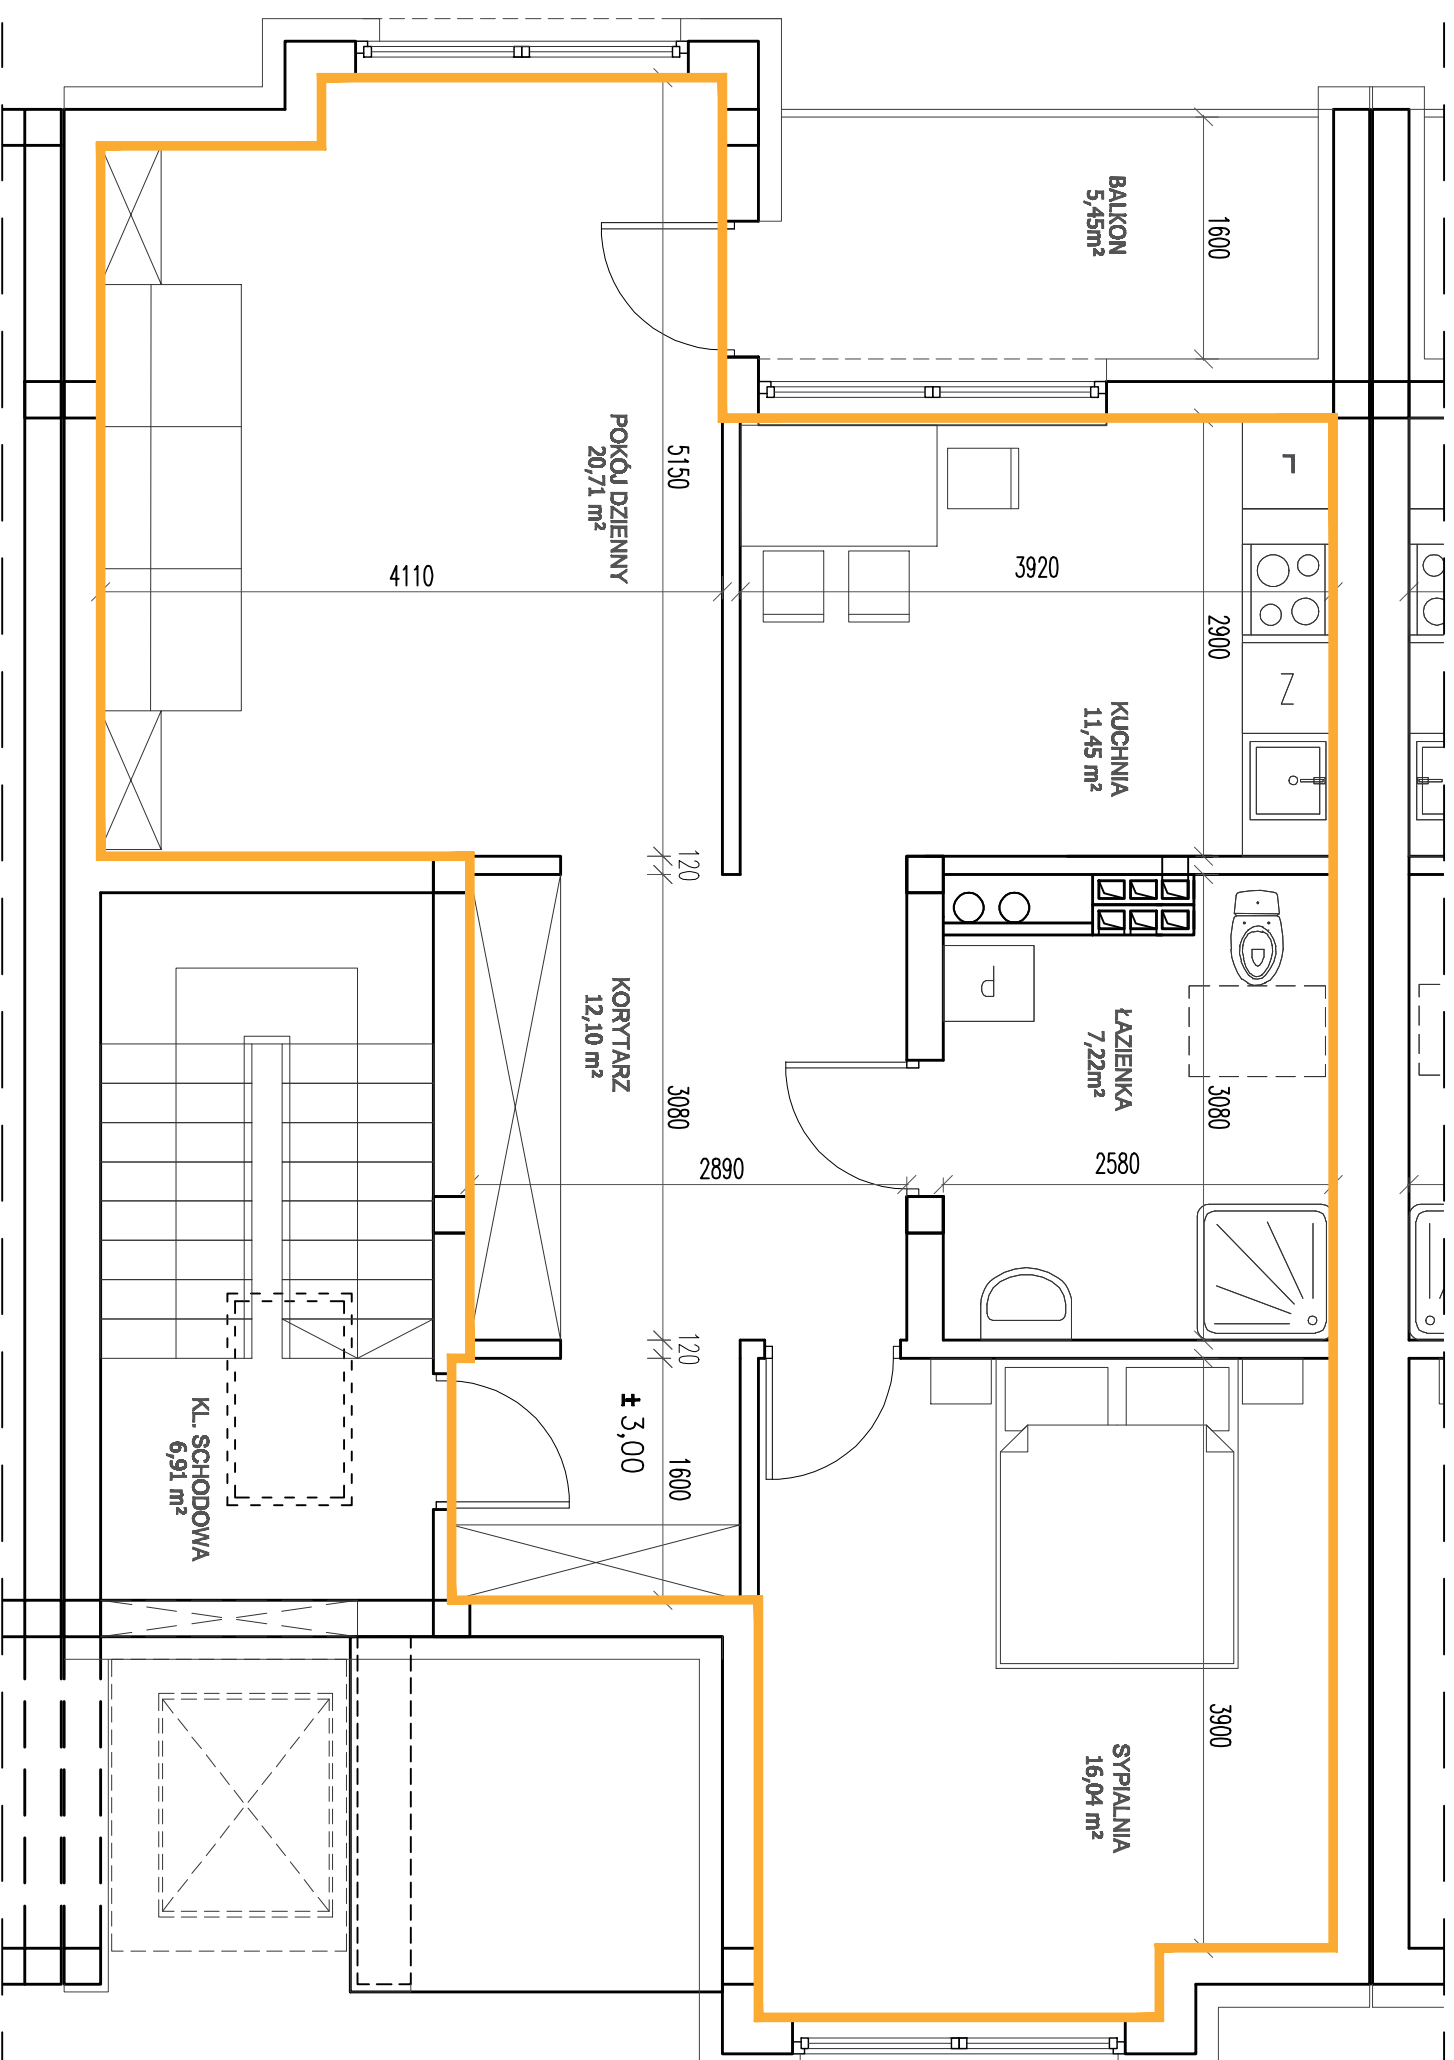

OSIEDLE ROSA

ORIENTACJA W TERENIE

ZESPÓŁ BUDYNKÓW 7, BUDYNEK W7 MIESZKANIE 2-POKOJOWE, PIĘTRO

ZESTAWIENIE POWIERZCHNI	
NAZWA POM	METRAŻ
KORYTARZ	12,10
SYPALNIA	16,04
ŁAZIENKA	7,11
KUCHNIA	11,45
POKÓJ DZIENNY	20,71
SUMA	67,41
BALKON	5,45