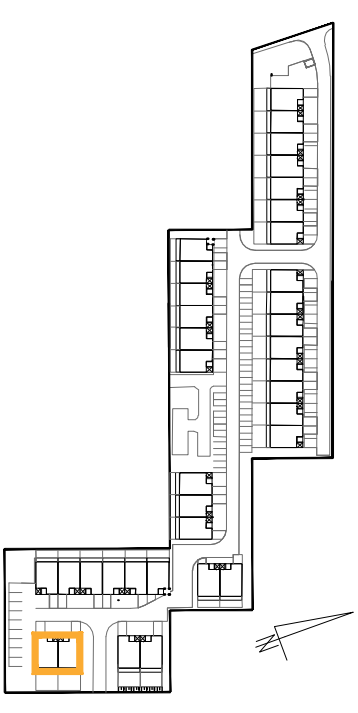

OSIEDLE ROSA

ORIENTACJA W TERENIE

ZESPÓŁ BUDYNKÓW 7, BUDYNEK W7 MIESZKANIE 2-POKOJOWE, PIĘTRO

ZESTAWIENIE POWIERZCHNI	
NAZWA POM	METRAŻ
KORYTARZ	12,10
SYPALNIA	16,04
ŁAZIENKA	7,11
KUCHNIA	11,45
POKÓJ DZIENNY	20,71
SUMA	67,41
BALKON	5,45