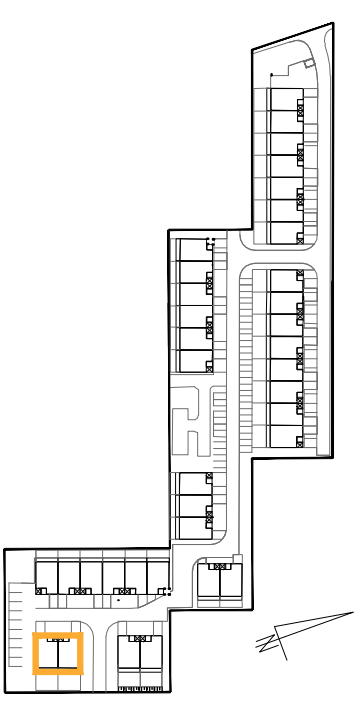

OSIEDLE ROSA

ORIENTACJA W TERENIE

ZESPÓŁ BUDYNKÓW 7, BUDYNEK W7* MIESZKANIE 2-POKOJOWE, PIĘTRO

ZESTAWIENIE POWIERZCHNI	
NAZWA_POM	METRAŻ
KORYTARZ	12,10
SYPIALNIA	16,04
ŁAZIENKA	7,11
KUCHNIA	11,50
POKÓJ_DZIENNY	20,64
SUMA	67,39
BALKON	5,45