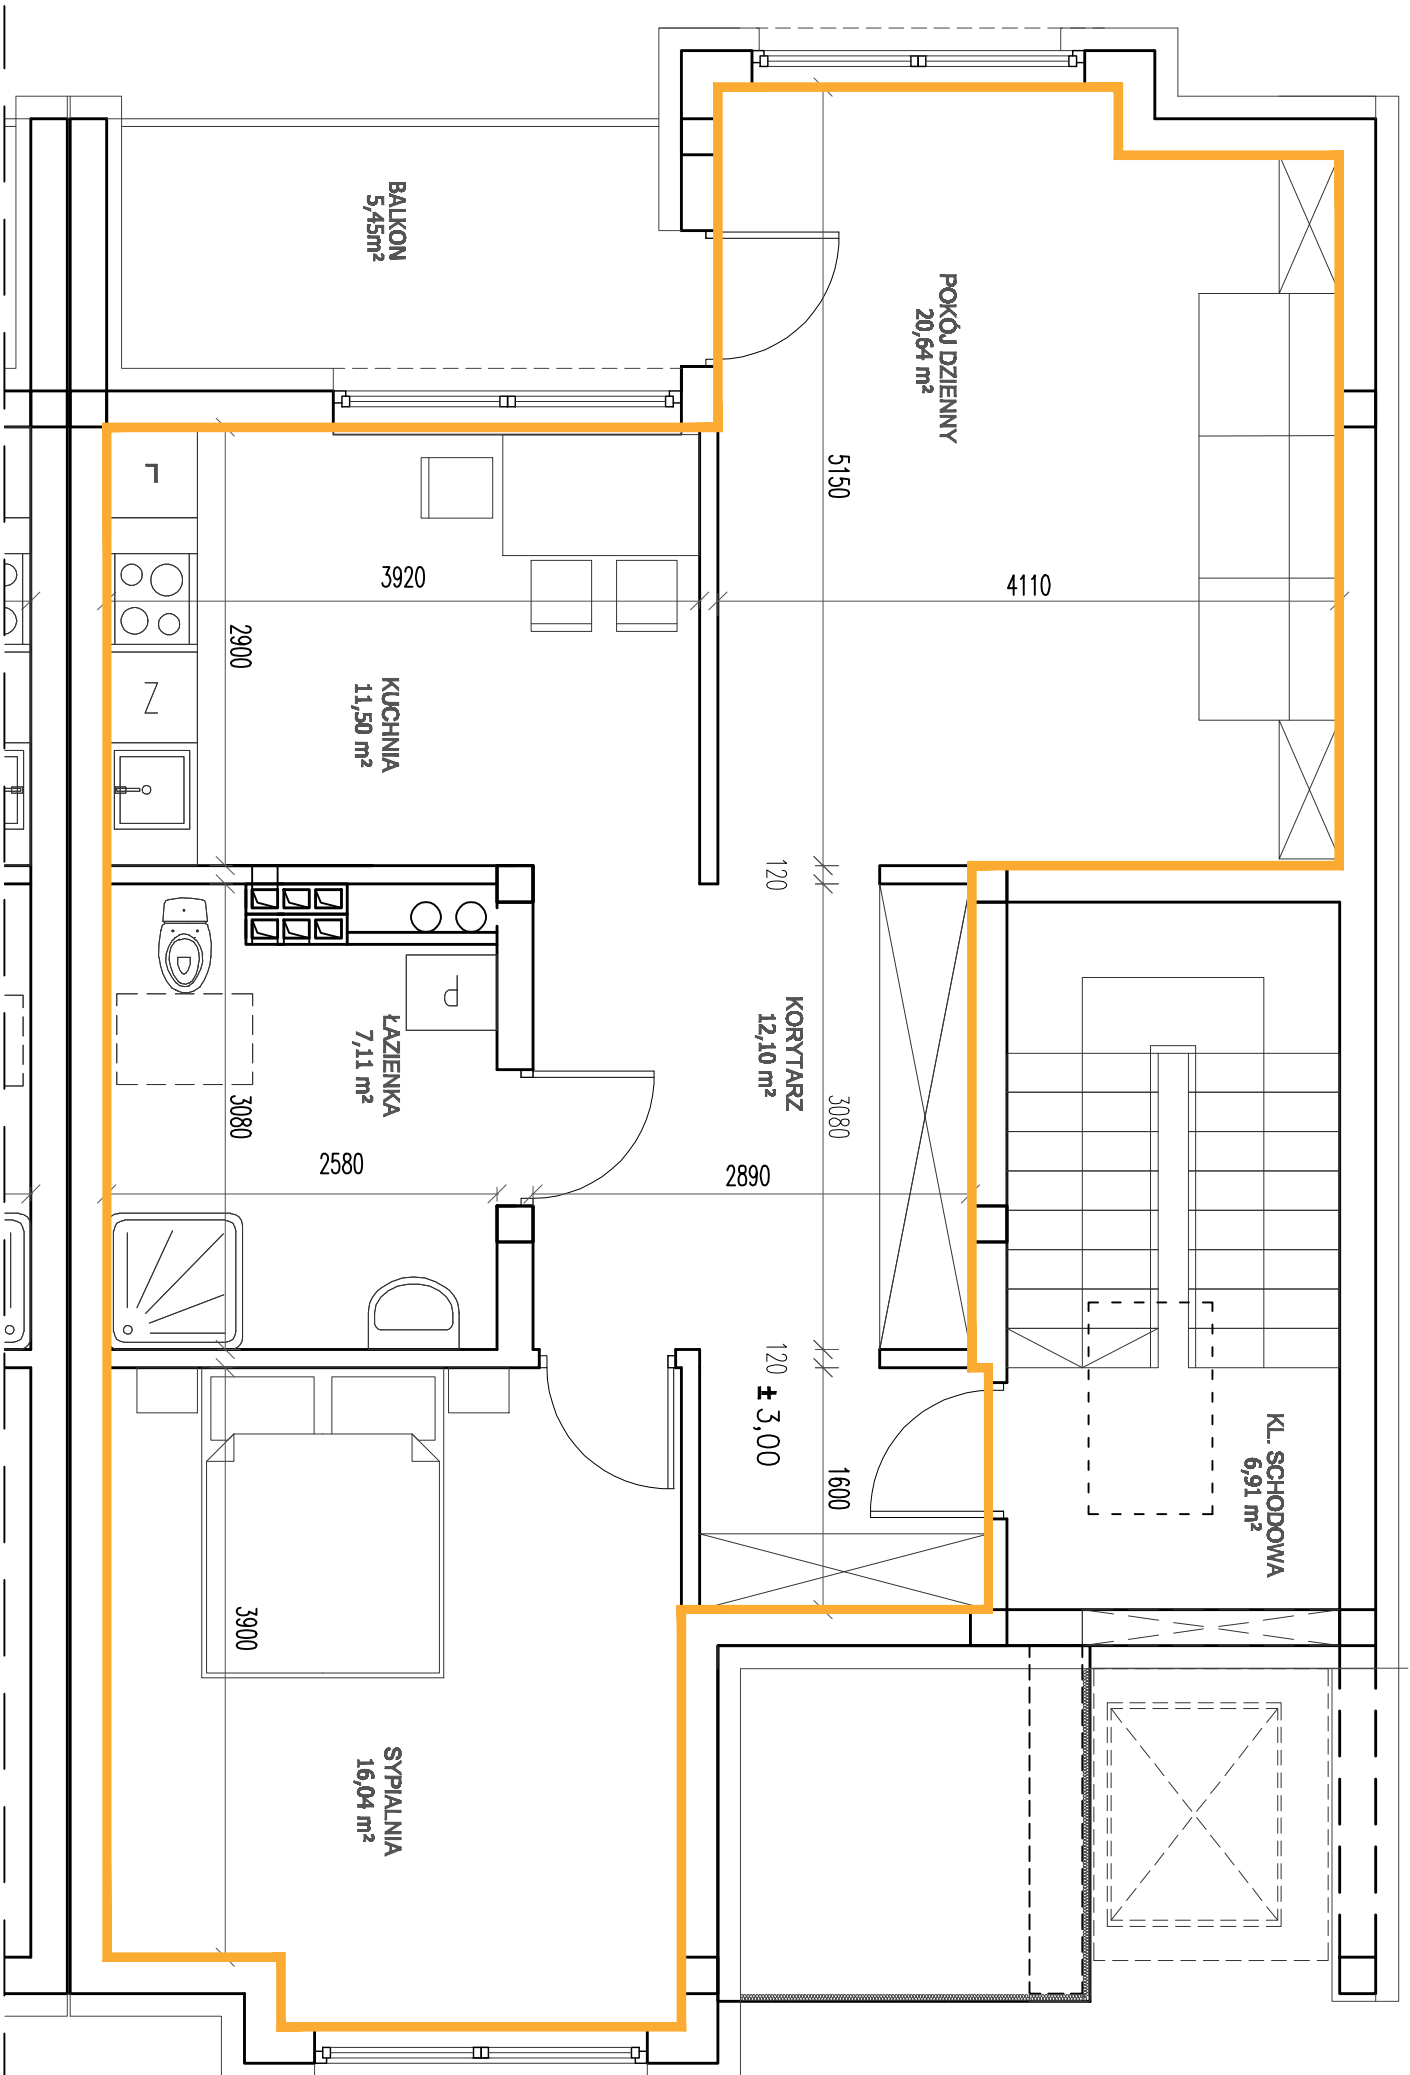

OSIEDLE ROSA

ORIENTACJA W TERENIE

ZESPÓŁ BUDYNKÓW 7, BUDYNEK W7* MIESZKANIE 2-POKOJOWE, PIĘTRO

ZESTAWIENIE POWIERZCHNI	
NAZWA_POM	METRAŻ
KORYTARZ	12,10
SYPIALNIA	16,04
ŁAZIENKA	7,11
KUCHNIA	11,50
POKÓJ_DZIENNY	20,64
SUMA	67,39
BALKON	5,45