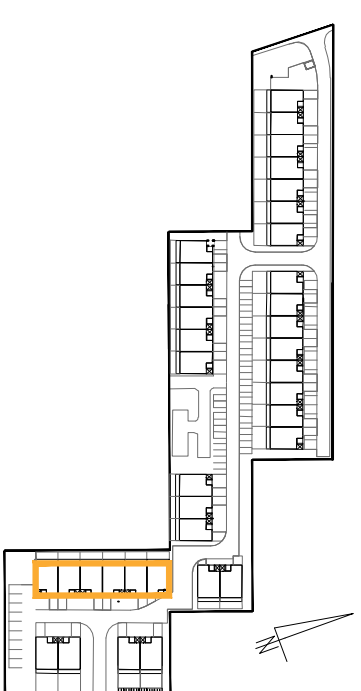

OSIEDLE ROSA

ORIENTACJA W TERENIE

ZESPÓŁ BUDYNKÓW 6, BUDYNEK S6* MIESZKANIE 2-POKOJOWE, PIĘTRO

ZESTAWIENIE POWIERZCHNI	
NAZWA_POM	METRAŻ
KORYTARZ	12,10
SYPIALNIA	16,04
ŁAZIENKA	7,11
KUCHNIA	11,50
POKÓJ_DZIENNY	20,64
SUMA	67,39
BALKON	5,45