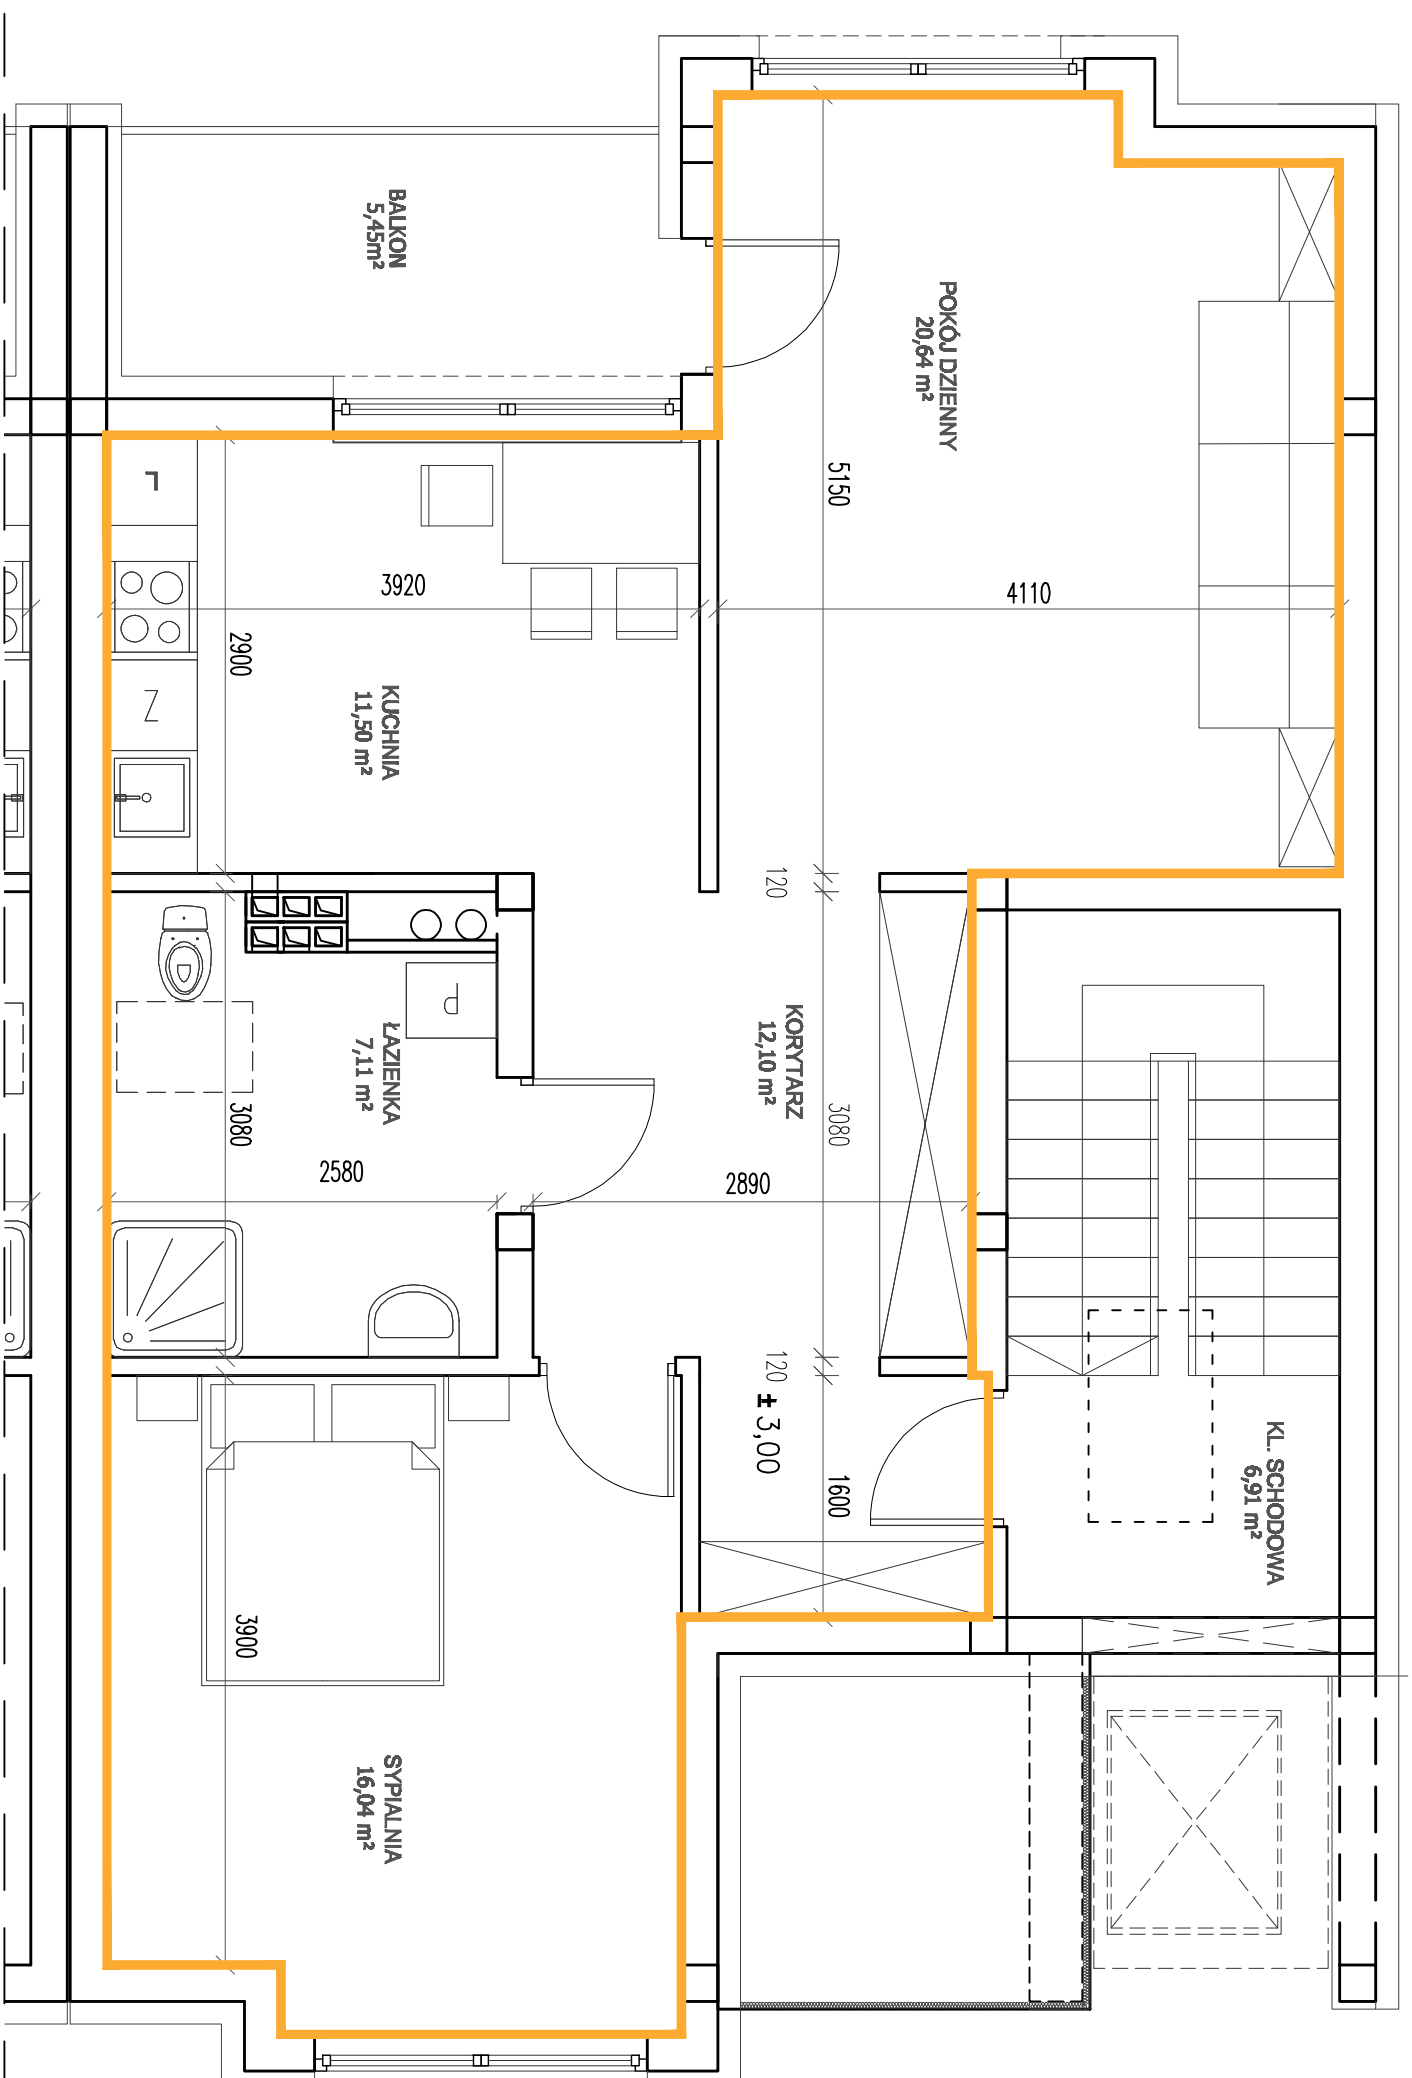

OSIEDLE ROSA

ORIENTACJA W TERENIE

ZESPÓŁ BUDYNKÓW 6, BUDYNEK S6* MIESZKANIE 2-POKOJOWE, PIĘTRO

ZESTAWIENIE POWIERZCHNI	
NAZWA_POM	METRAŻ
KORYTARZ	12,10
SYPIALNIA	16,04
ŁAZIENKA	7,11
KUCHNIA	11,50
POKÓJ_DZIENNY	20,64
SUMA	67,39
BALKON	5,45