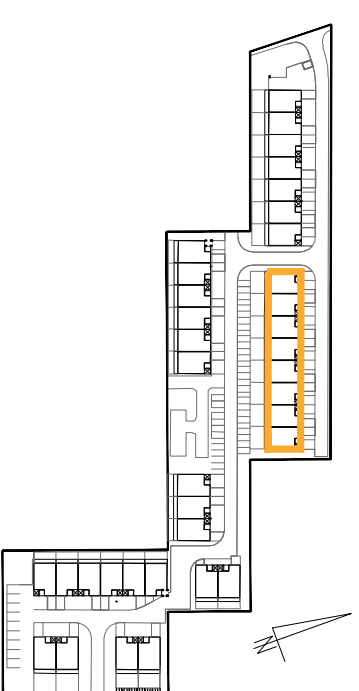

OSIEDLE ROSA

ORIENTACJA W TERENIE

ZESPÓŁ BUDYNKÓW 2, BUDYNEK E2* MIESZKANIE 2-POKOJOWE, PIĘTRO

ZESTAWIENIE POWIERZCHNI	
NAZWA_POM	METRAŻ
KORYTARZ	12,10
SYPIALNIA	16,04
ŁAZIENKA	7,11
KUCHNIA	11,50
POKÓJ_DZIENNY	20,64
SUMA	67,39
BALKON	5,45