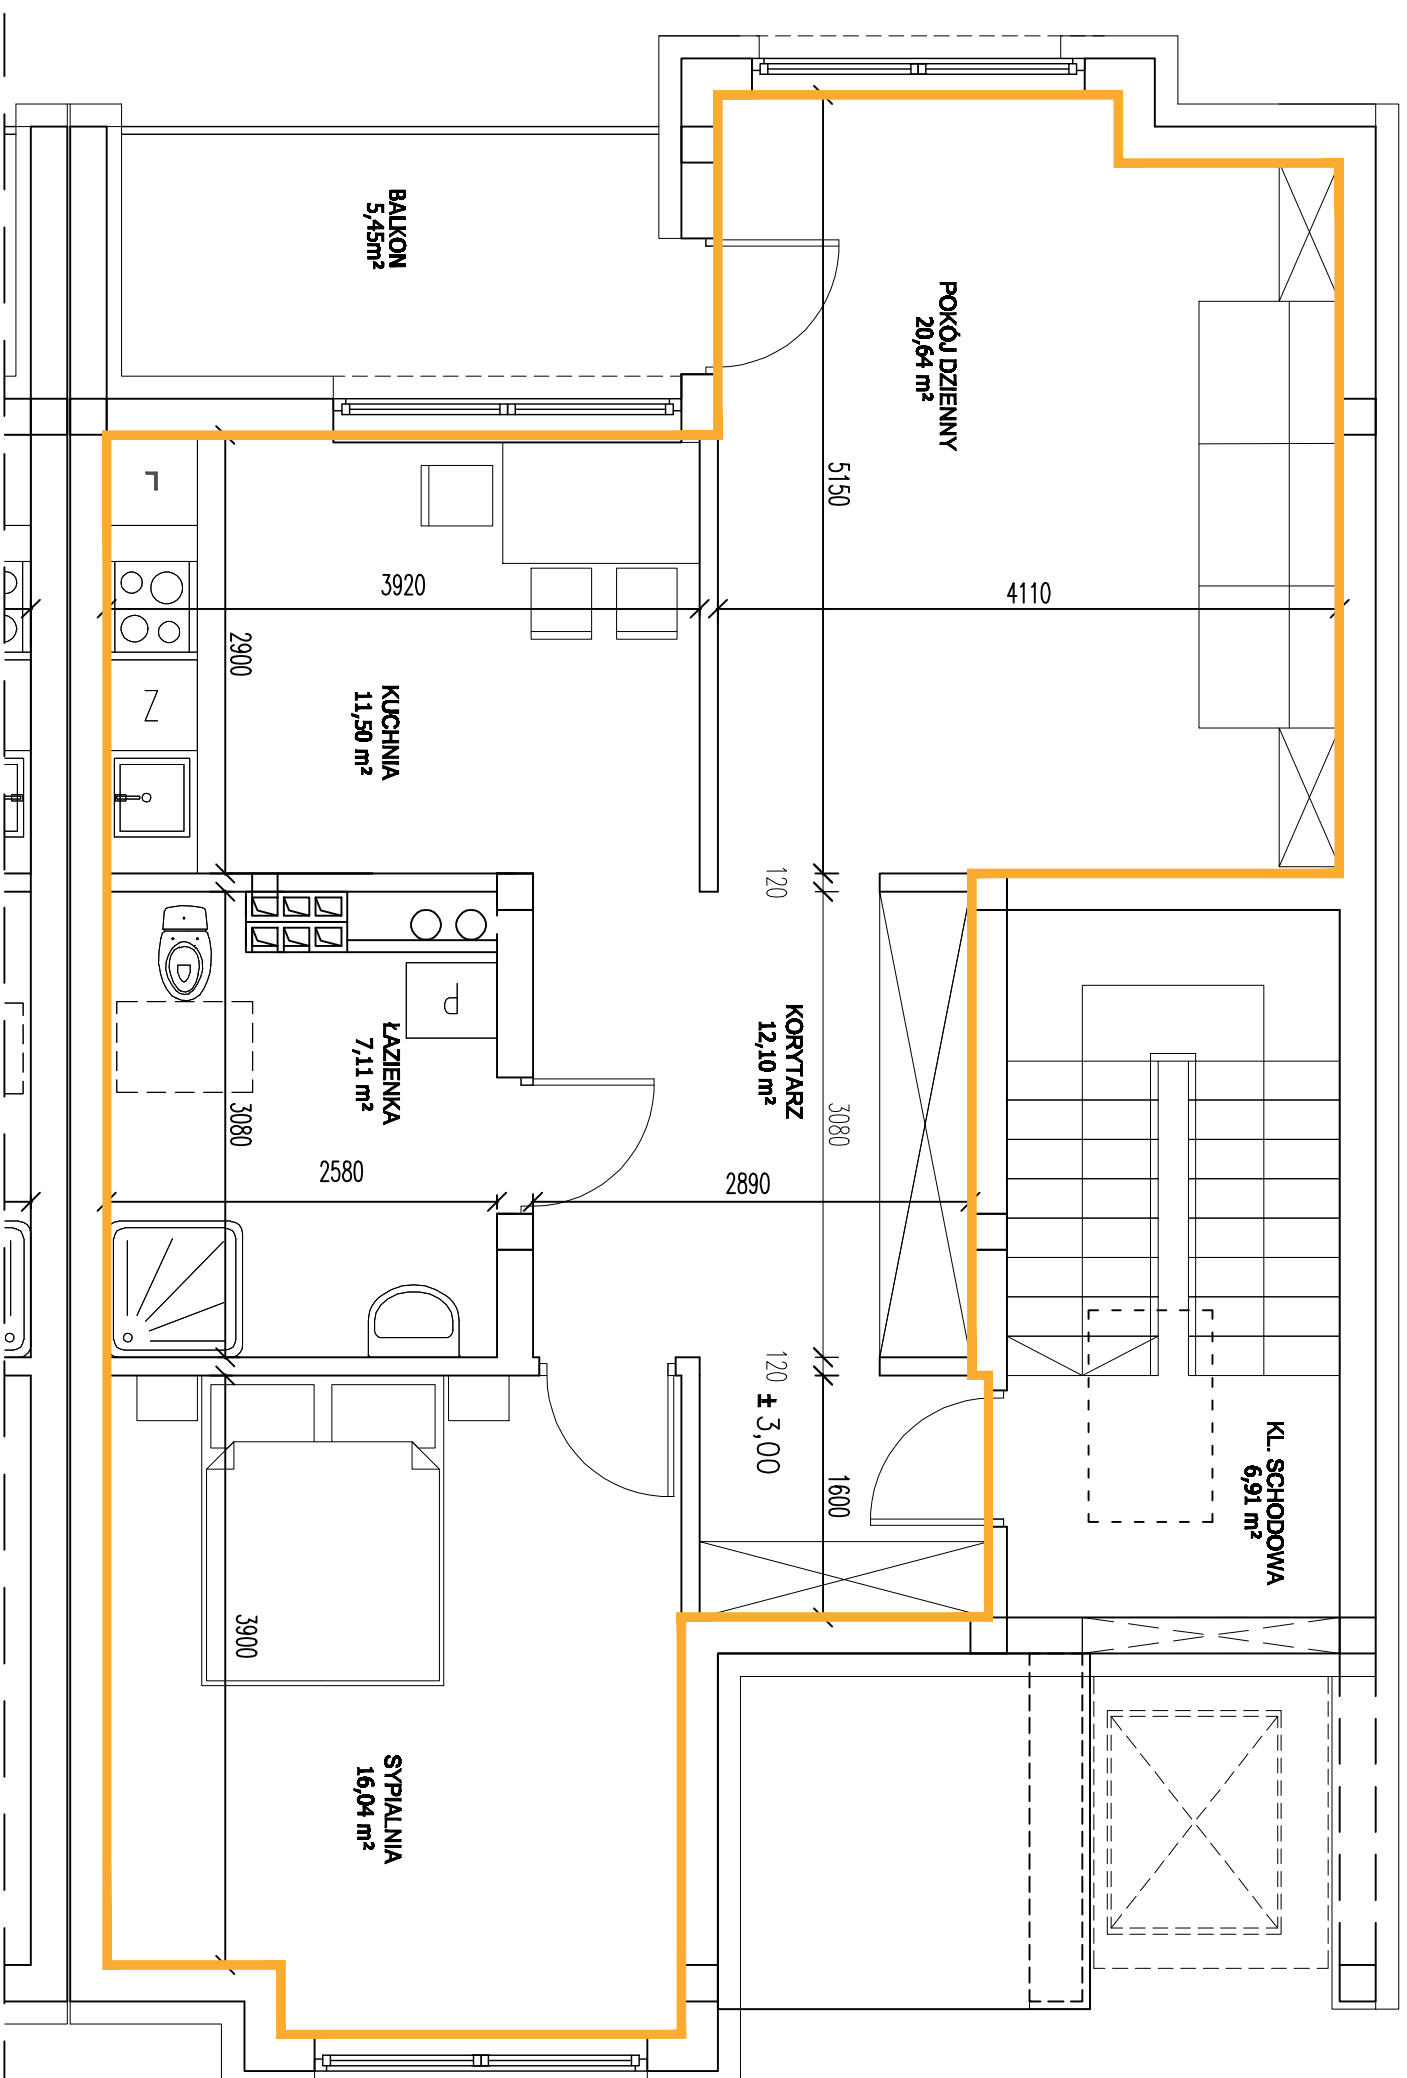

OSIEDLE ROSA

ORIENTACJA W TERENIE

ZESPÓŁ BUDYNKÓW 2, BUDYNEK E2* MIESZKANIE 2-POKOJOWE, PIĘTRO

ZESTAWIENIE POWIERZCHNI	
NAZWA_POM	METRAŻ
KORYTARZ	12,10
SYPIALNIA	16,04
ŁAZIENKA	7,11
KUCHNIA	11,50
POKÓJ_DZIENNY	20,64
SUMA	67,39
BALKON	5,45