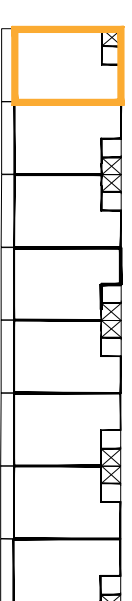

OSIEDLE ROSA

ORIENTACJA W TERENIE

ZESPÓŁ BUDYNKÓW 2, BUDYNEK E2* MIESZKANIE 2-POKOJOWE, PIĘTRO

ZESTAWIENIE POWIERZCHNI	
NAZWA_POM	METRAŻ
KORYTARZ	12,10
SYPIALNIA	16,04
ŁAZIENKA	7,11
KUCHNIA	11,50
POKÓJ_DZIENNY	20,64
SUMA	67,39
BALKON	5,45