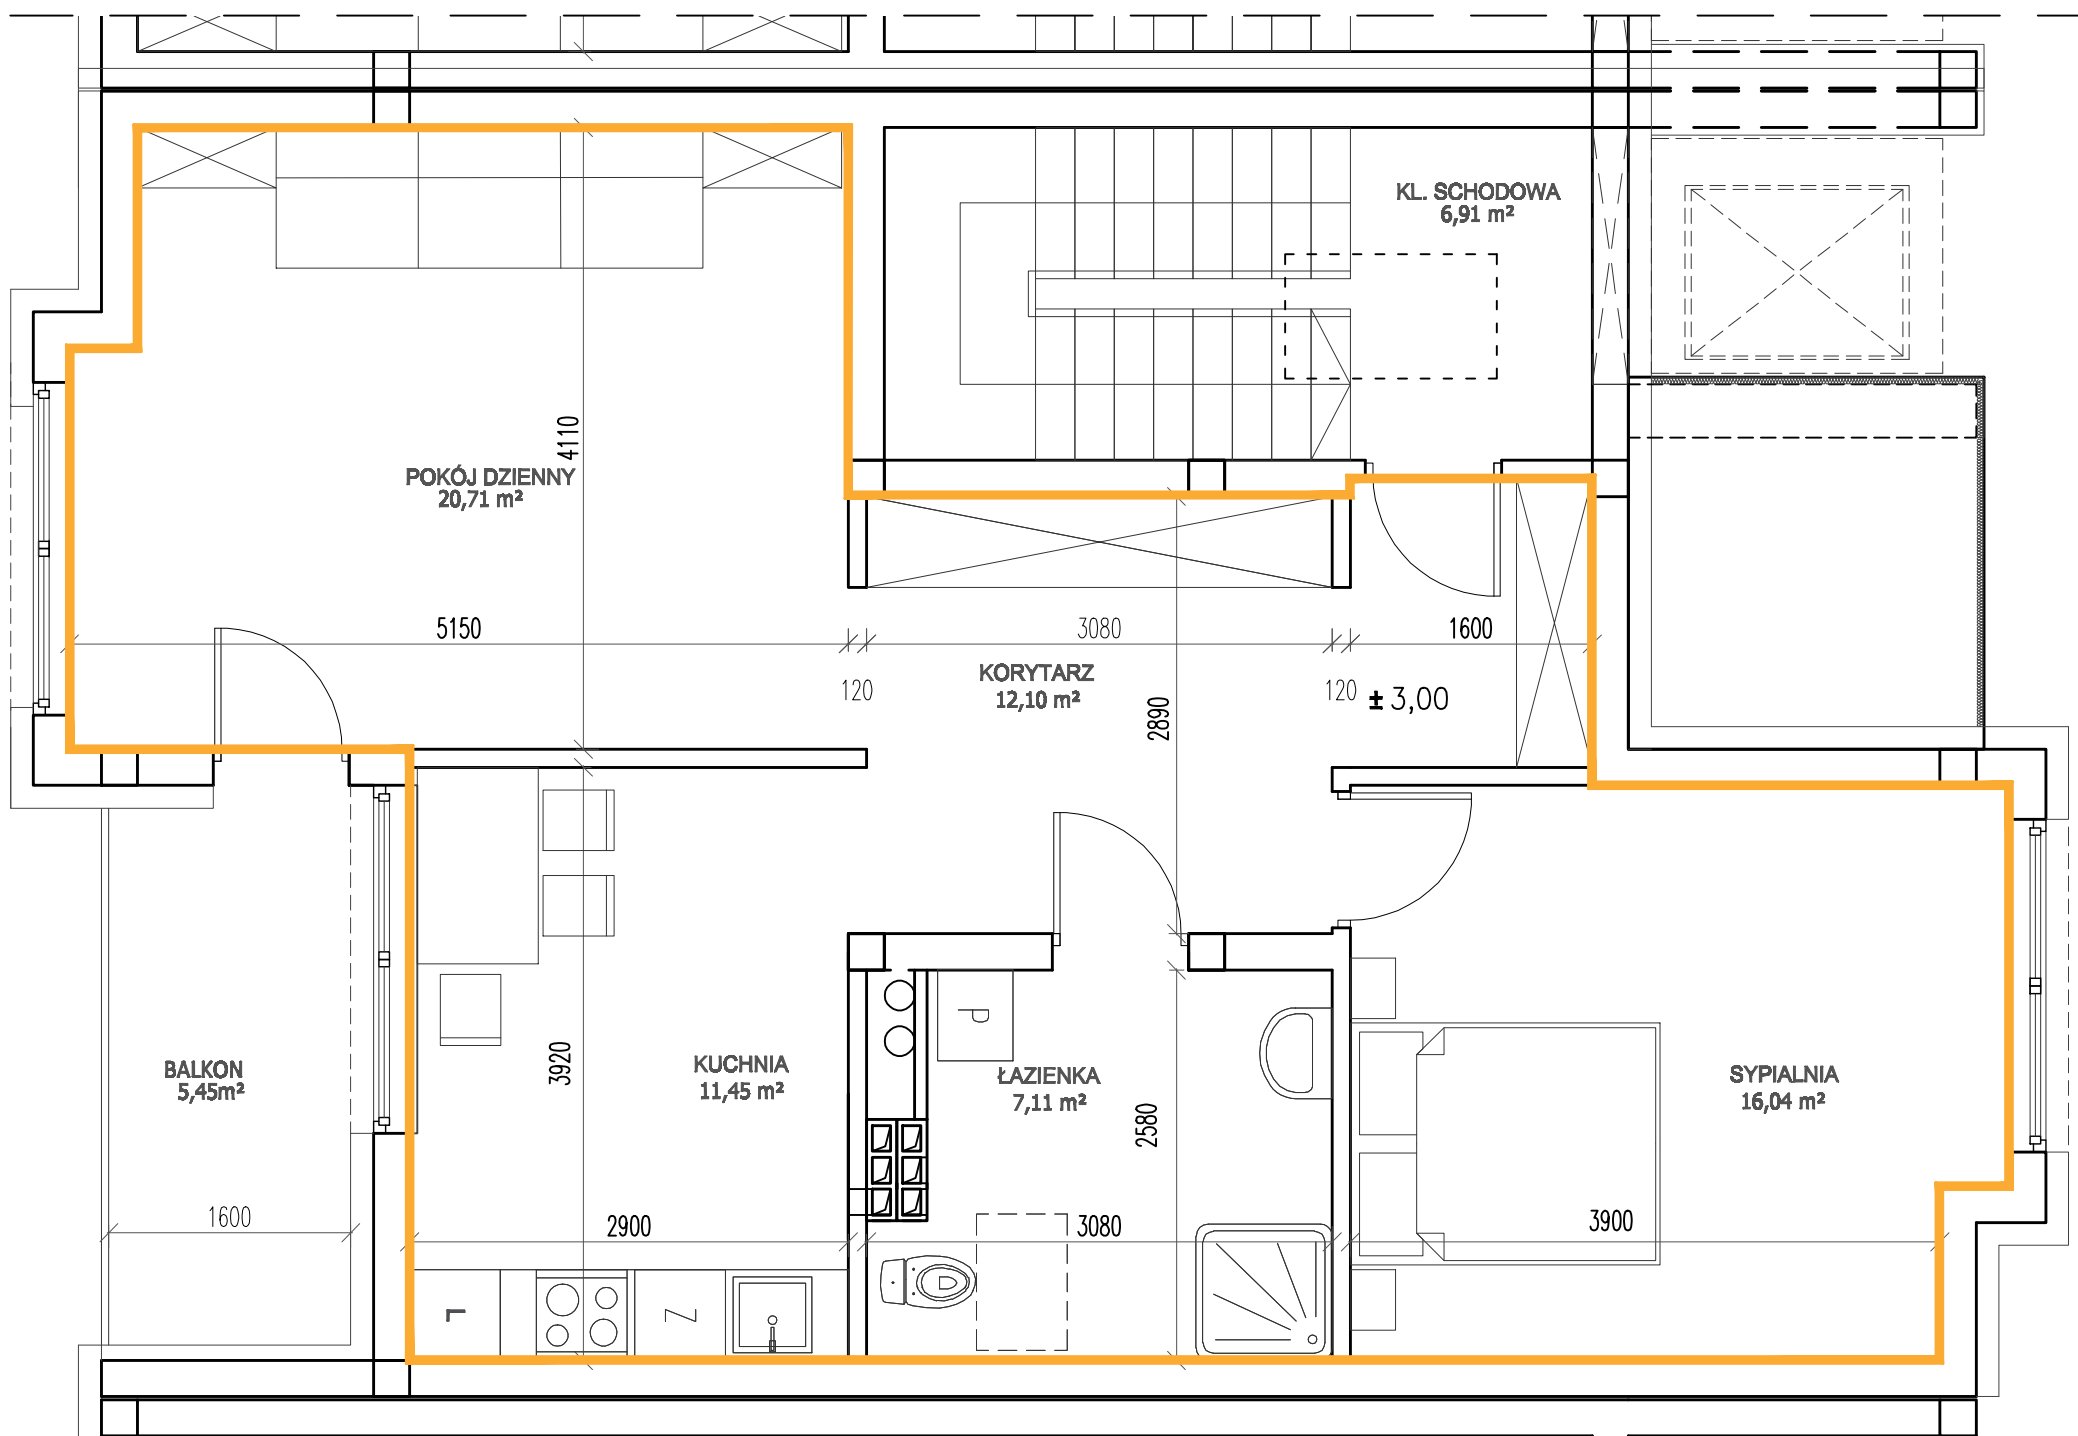

### ZESPÓŁ BUDYNKÓW 1, BUDYNEK B1\* MIESZKANIE 2-POKOJOWE, PIĘTRO

ZESTAWIENIE POWIERZCHNI	
NAZWA_POM	METRAŻ
KORYTARZ	12,10
SYPIALNIA	16,04
ŁAZIENKA	7,11
KUCHNIA	11,45
POKÓJ_DZIENNY	20,71
SUMA	67,41
BALKON	5,45