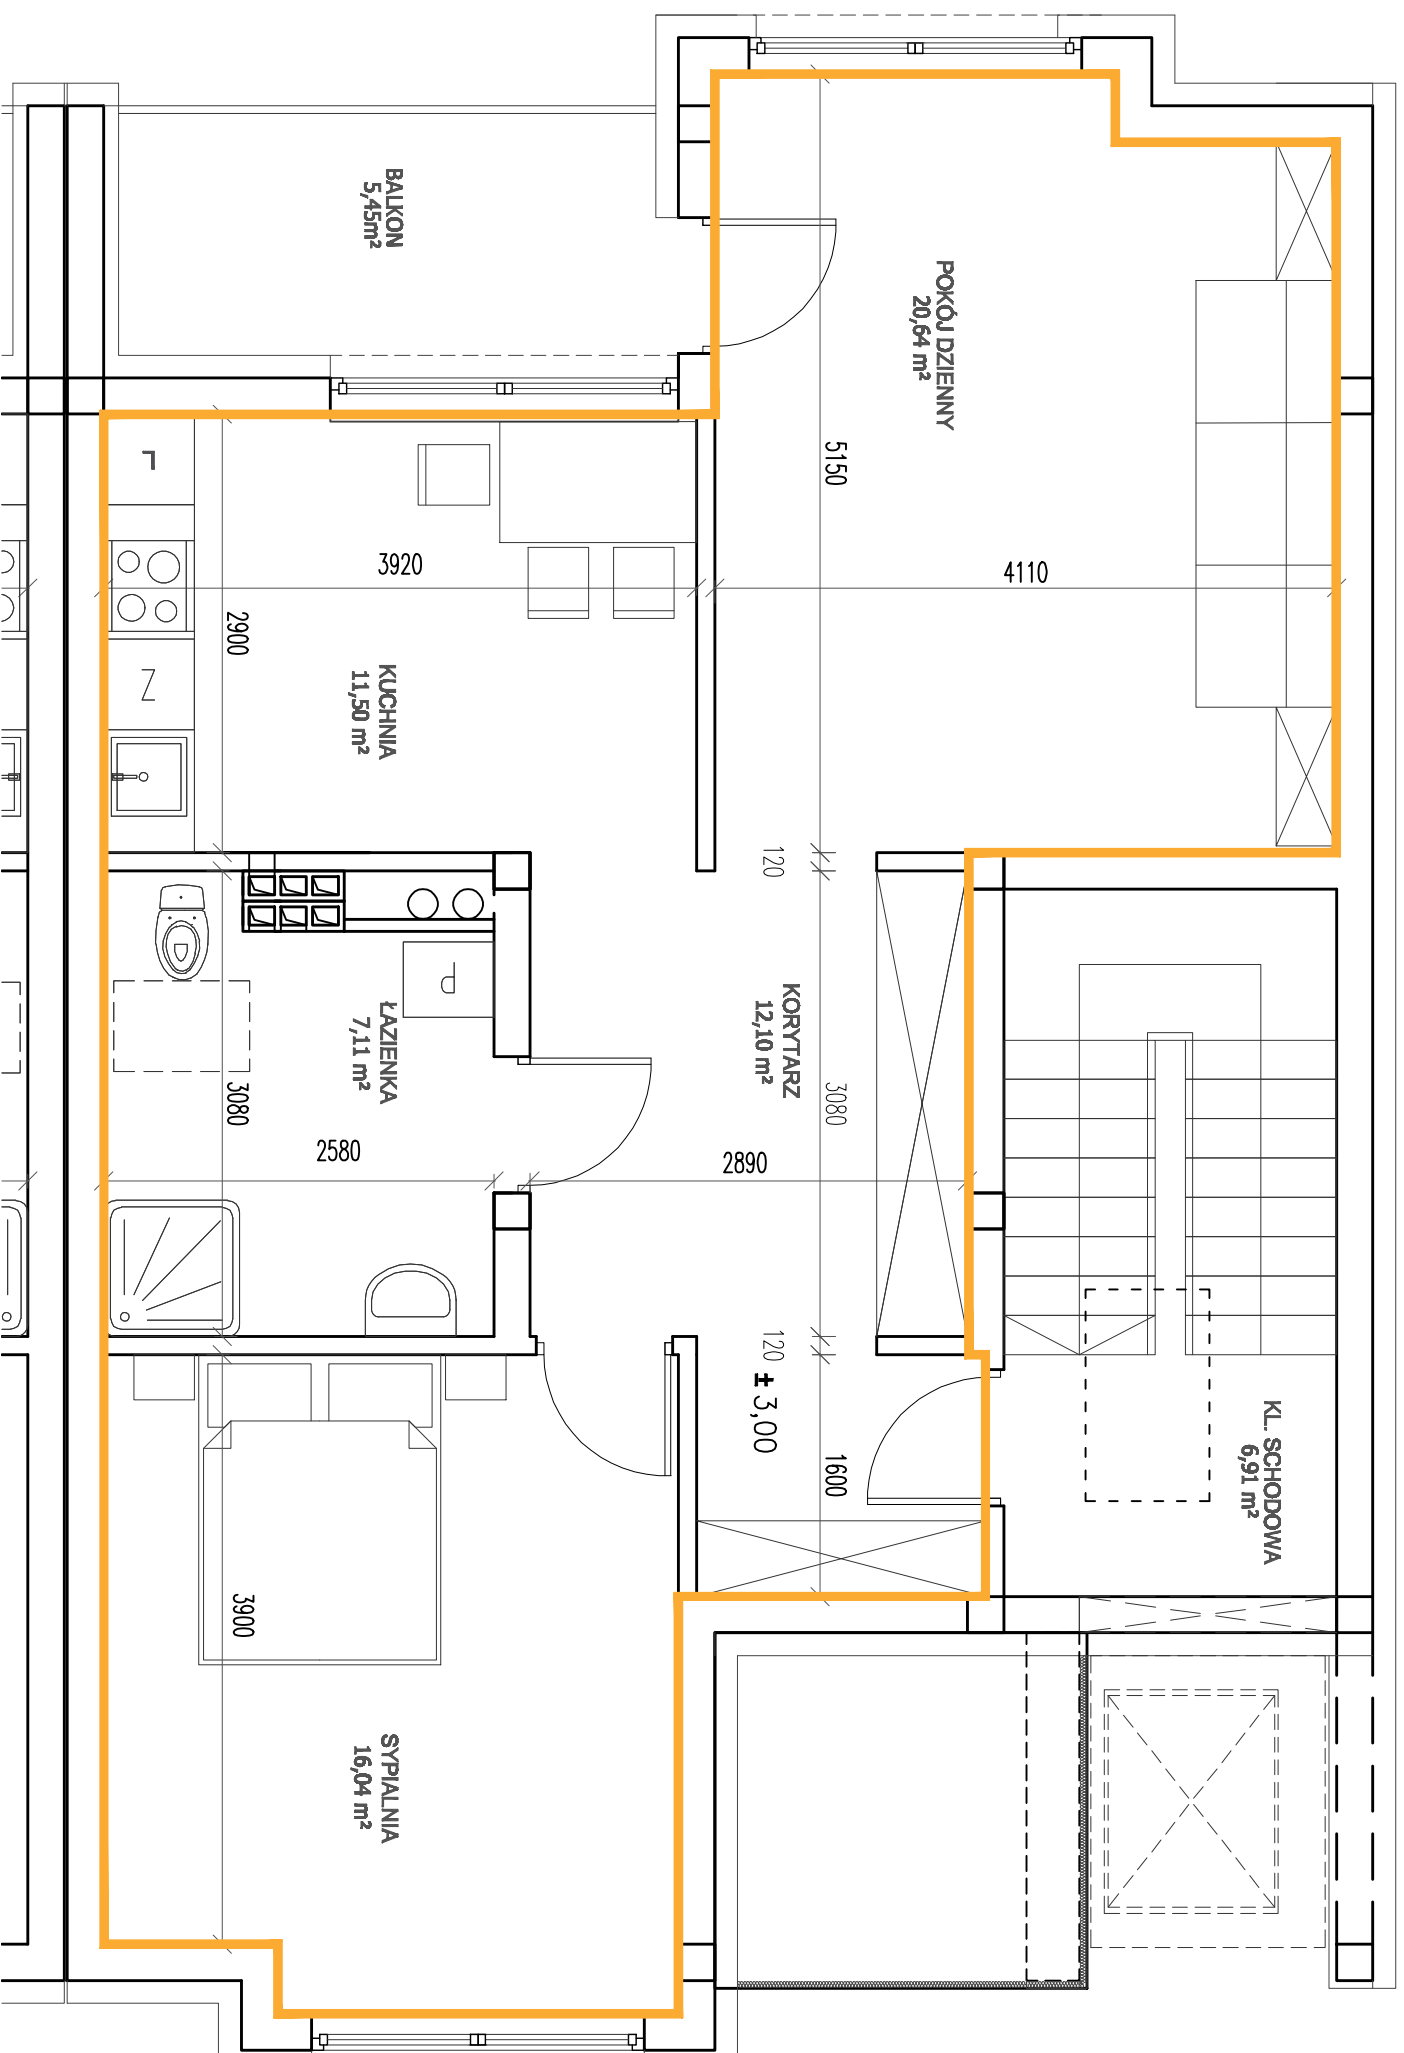

OSIEDLE ROSA

ORIENTACJA W TERENIE

ZESPÓŁ BUDYNKÓW 2, BUDYNEK H2* MIESZKANIE 2-POKOJOWE, PIĘTRO

ZESTAWIENIE POWIERZCHNI	
NAZWA POM	METRĄŻ
KORYTARZ	12,10
SYPIALNIA	16,04
ŁAZIENKA	7,11
KUCHNIA	11,50
POKÓJ DZIENNY	20,64
SUMA	67,39
BALKON	5,45