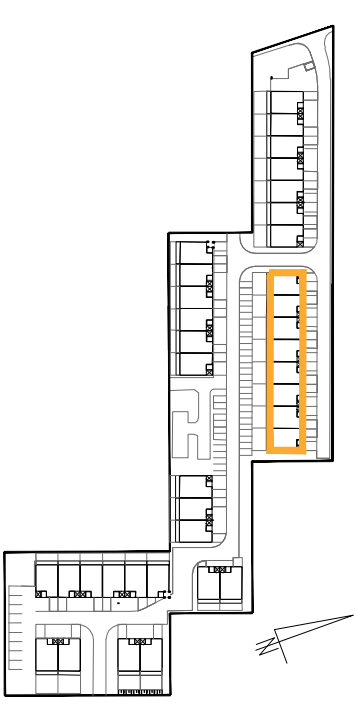

OSIEDLE ROSA

ORIENTACJA W TERENIE

ZESPÓŁ BUDYNKÓW 2, BUDYNEK H2* MIESZKANIE 2-POKOJOWE, PIĘTRO

ZESTAWIENIE POWIERZCHNI	
NAZWA POM	METRĄŻ
KORYTARZ	12,10
SYPIALNIA	16,04
ŁAZIENKA	7,11
KUCHNIA	11,50
POKÓJ DZIENNY	20,64
SUMA	67,39
BALKON	5,45