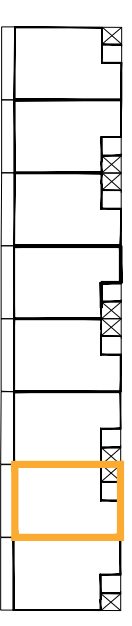

OSIEDLE ROSA

ORIENTACJA W TERENIE

ZESPÓŁ BUDYNKÓW 2, BUDYNEK H2* MIESZKANIE 2-POKOJOWE, PIĘTRO

ZESTAWIENIE POWIERZCHNI	
NAZWA POM	METRĄŻ
KORYTARZ	12,10
SYPIALNIA	16,04
ŁAZIENKA	7,11
KUCHNIA	11,50
POKÓJ DZIENNY	20,64
SUMA	67,39
BALKON	5,45