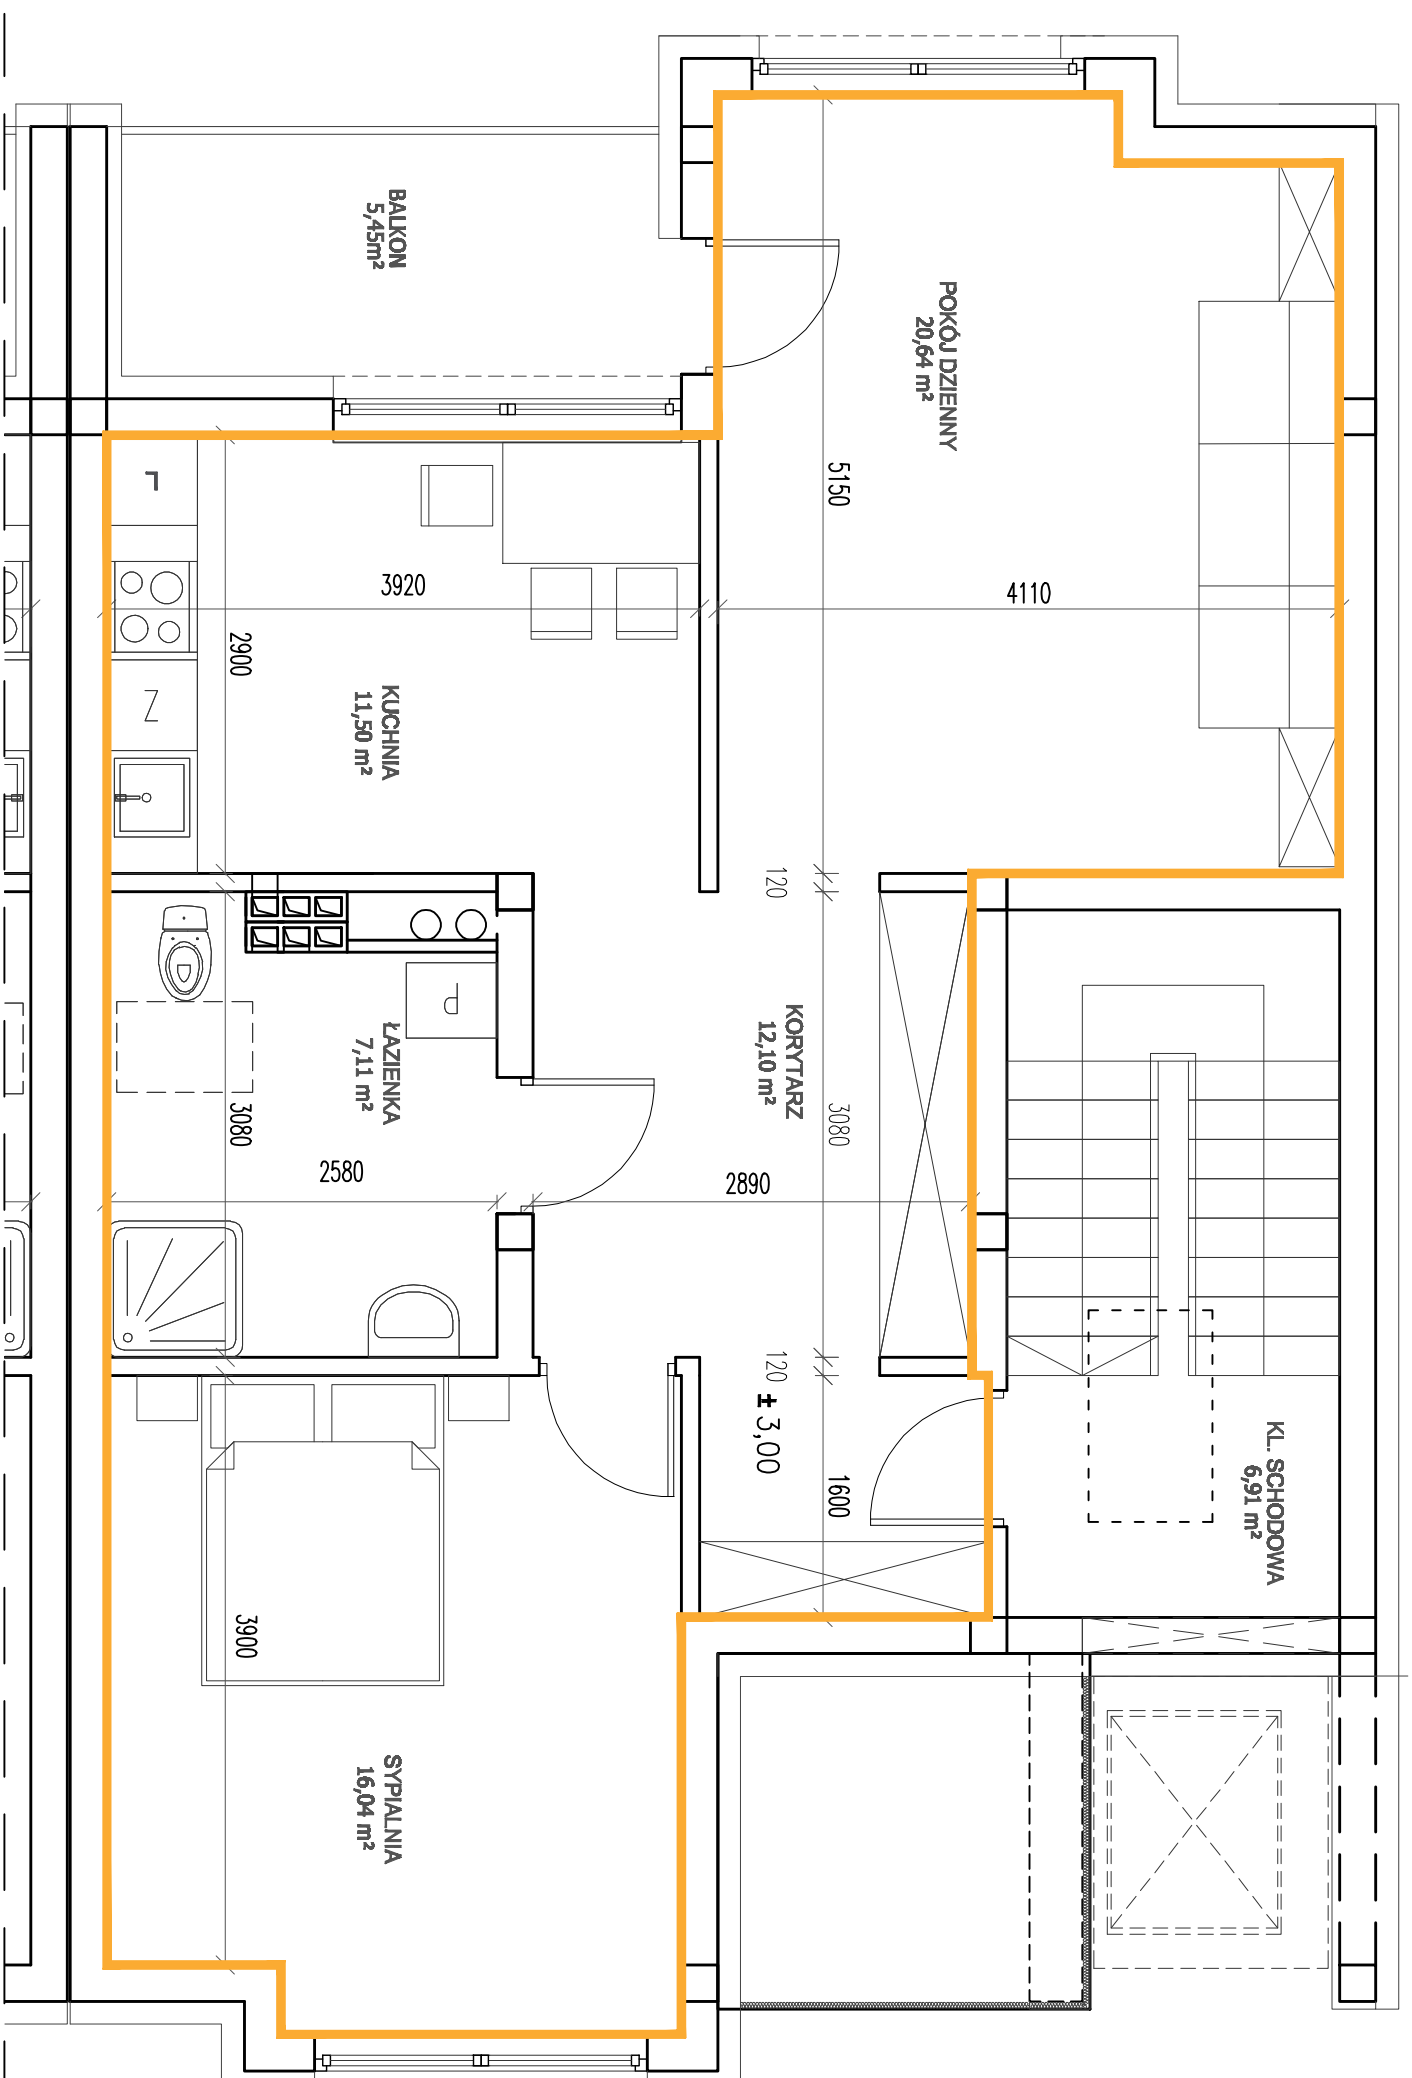

## OSIEDLE ROSA

### ORIENTACJA W TERENIE

### ZESPÓŁ BUDYNKÓW 6, BUDYNEK T6+ MIESZKANIE 2-POKOJOWE, PIĘTRO

ZESTAWIENIE POWIERZCHNI	
NAZWA_POM	METRAŻ
KORYTARZ	12,10
SYPIALNIA	16,04
ŁAZIENKA	7,11
KUCHNIA	11,50
POKÓJ_DZIENNY	20,64
SUMA	67,39
BALKON	5,45