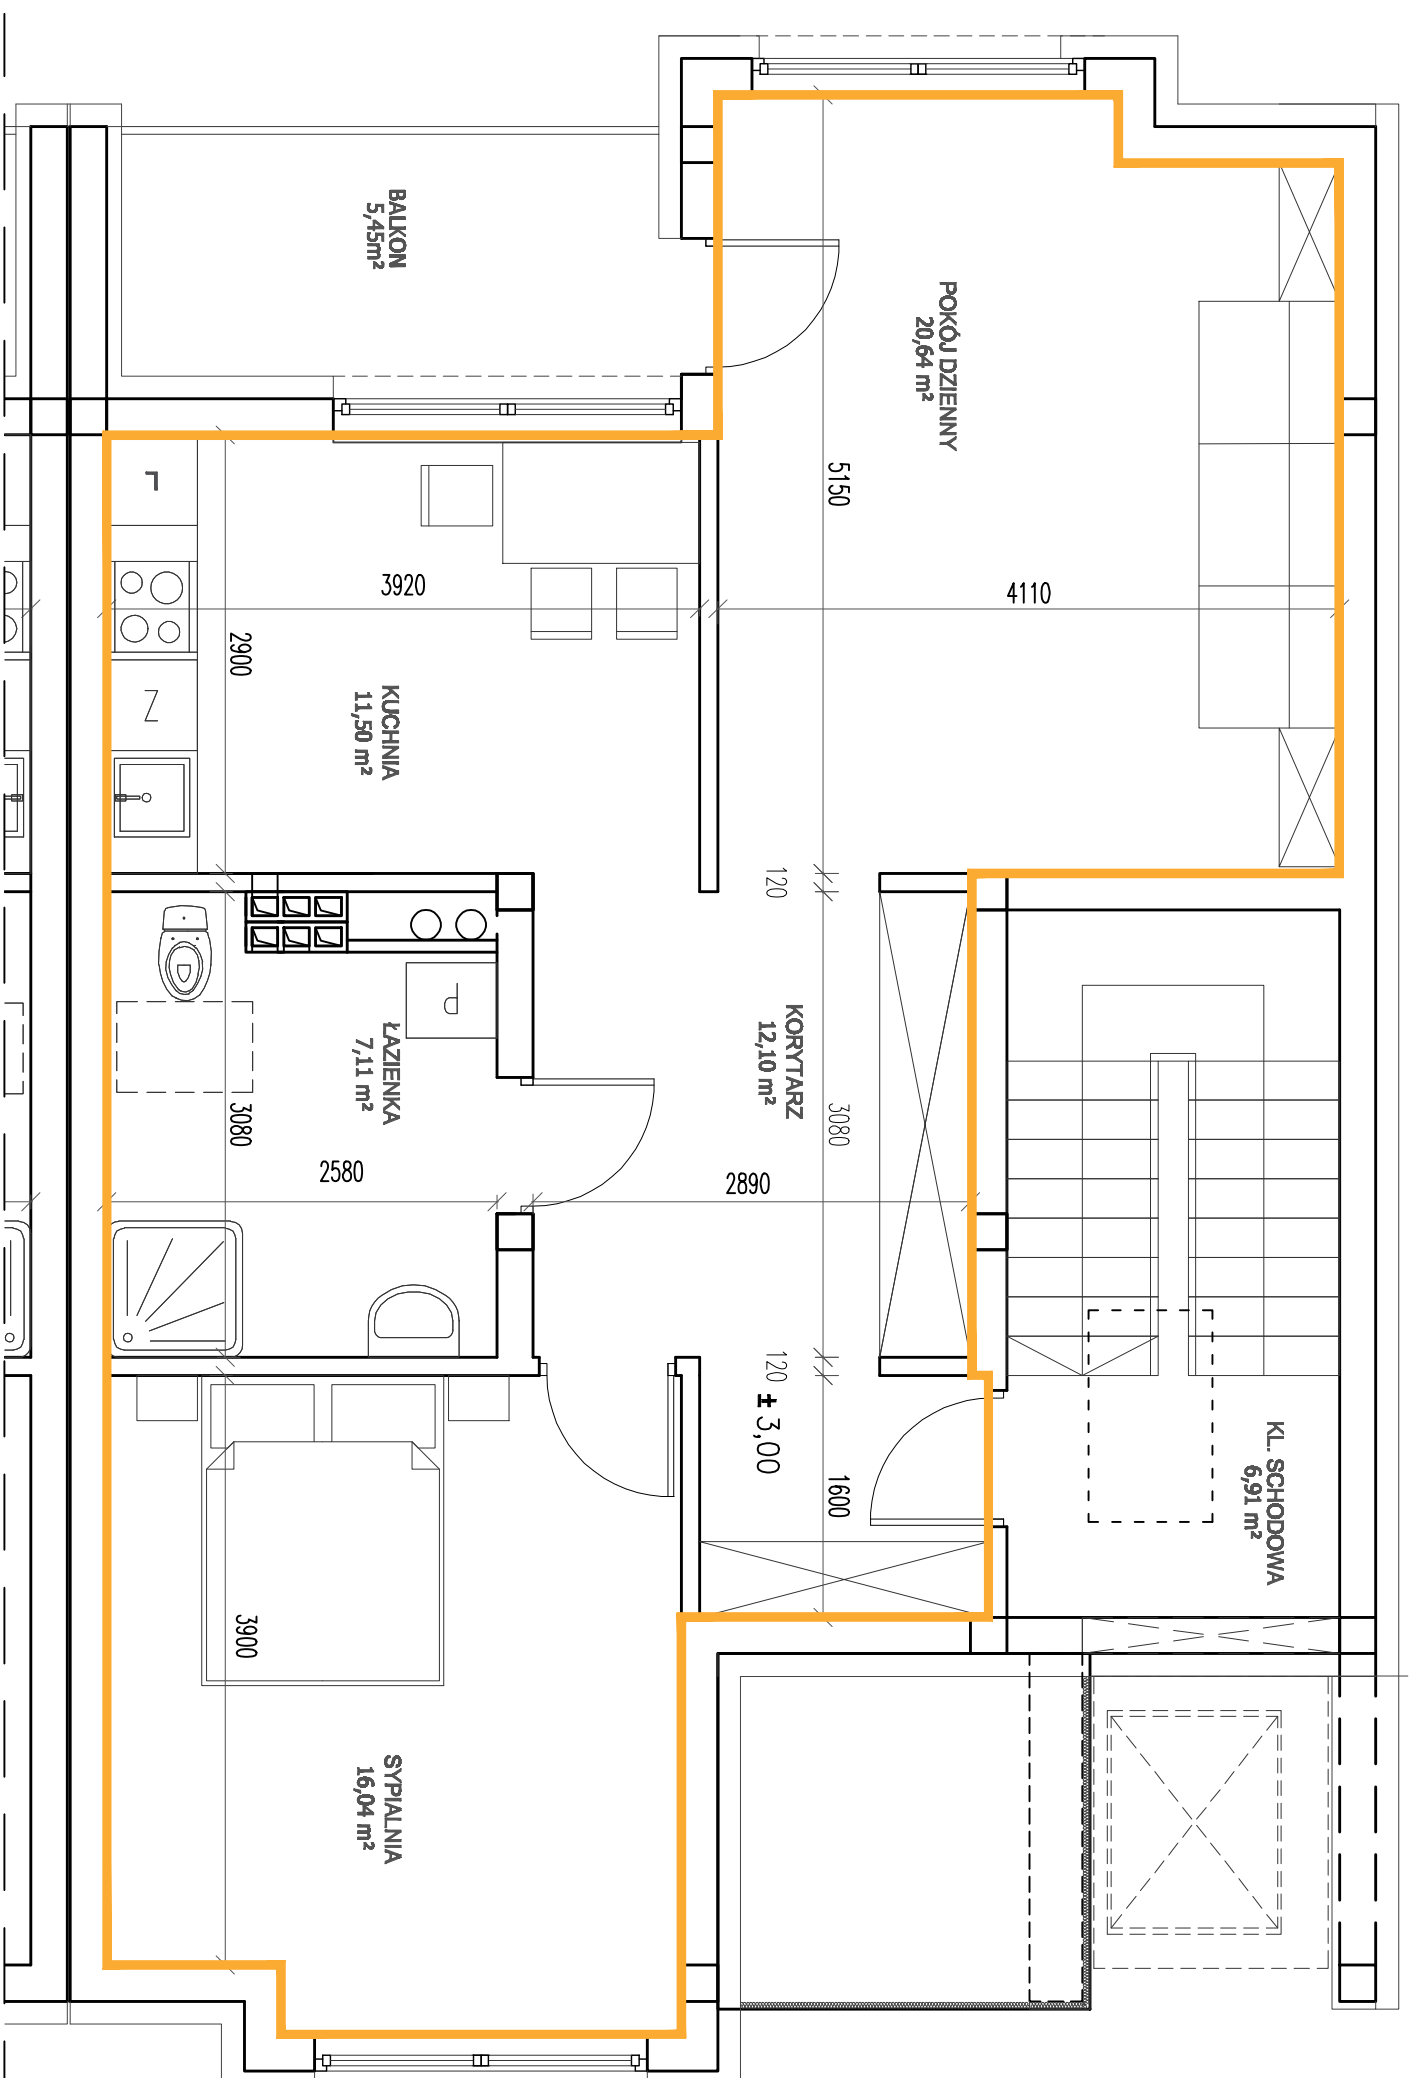

OSIEDLE ROSA

ORIENTACJA W TERENIE

ZESPÓŁ BUDYNKÓW 4, BUDYNEK N4*
MIESZKANIE 2-POKOJOWE, PIĘTRO

ZESTAWIENIE POWIERZCHNI	
NAZWA_POM	METRAŻ
KORYTARZ	12,10
SYPIALNIA	16,04
ŁAZIENKA	7,11
KUCHNIA	11,50
POKÓJ_DZIENNY	20,64
SUMA	67,39
BALKON	5,45