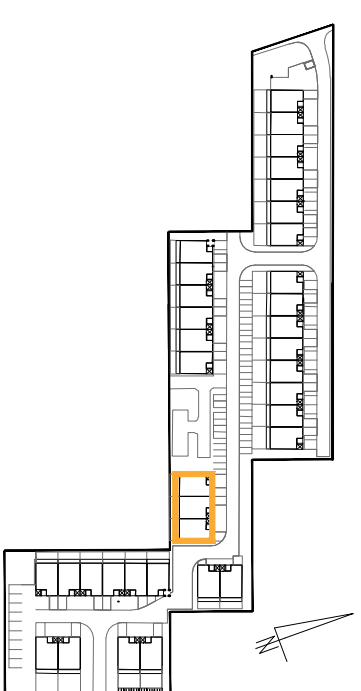

OSIEDLE ROSA

ORIENTACJA W TERENIE

ZESPÓŁ BUDYNKÓW 4, BUDYNEK N4*
MIESZKANIE 2-POKOJOWE, PIĘTRO

ZESTAWIENIE POWIERZCHNI	
NAZWA_POM	METRAŻ
KORYTARZ	12,10
SYPIALNIA	16,04
ŁAZIENKA	7,11
KUCHNIA	11,50
POKÓJ_DZIENNY	20,64
SUMA	67,39
BALKON	5,45