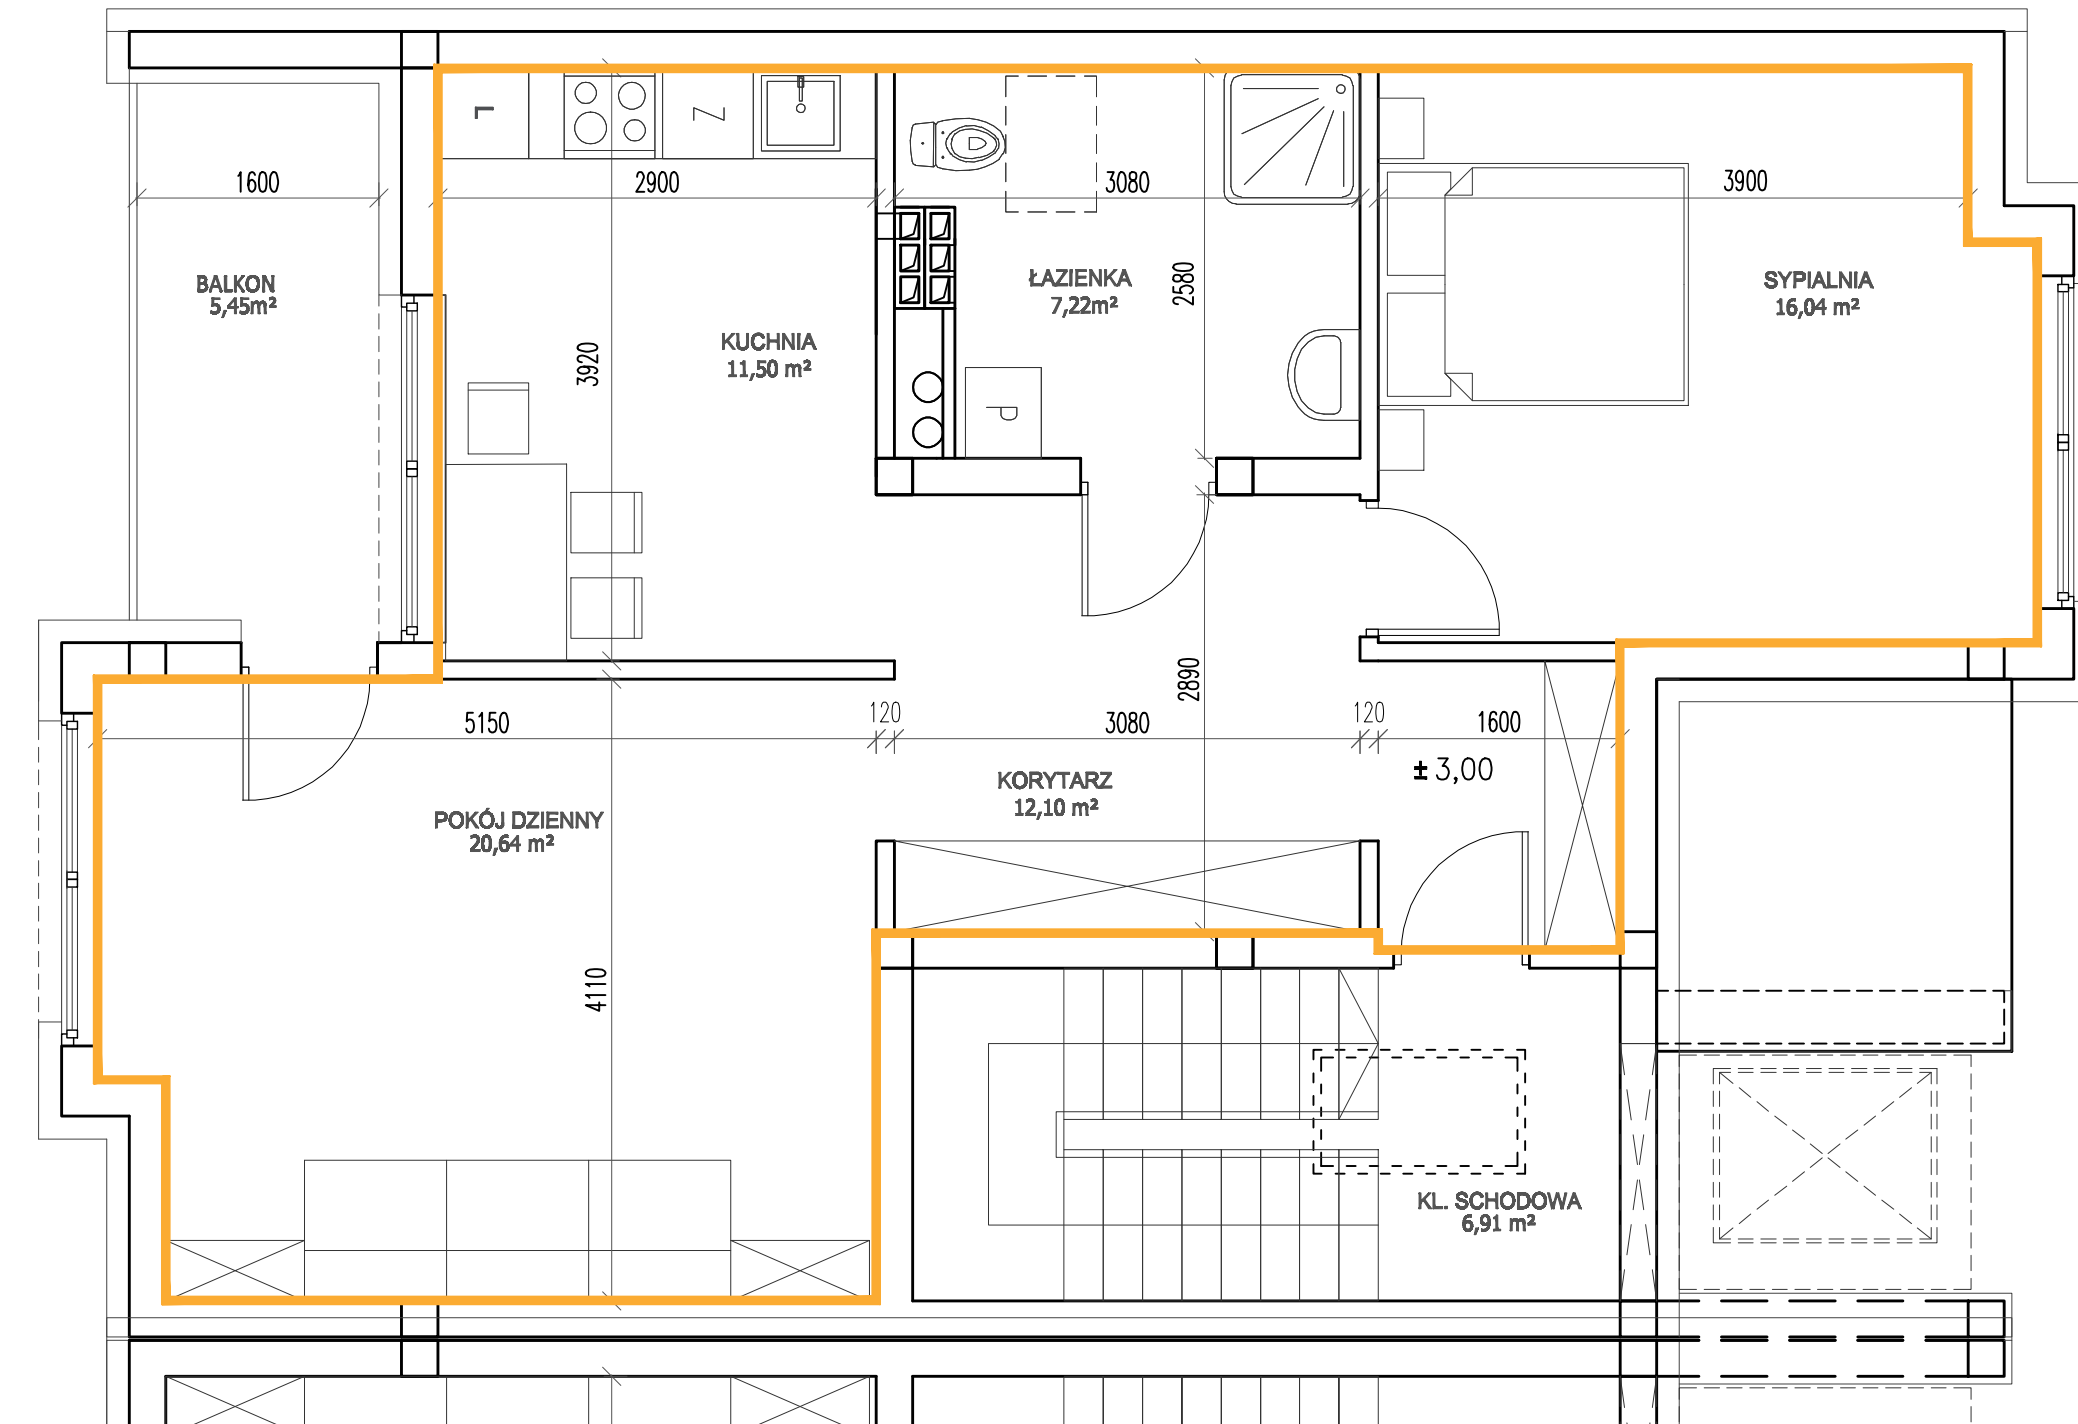

OSIEDLE ROSA

ORIENTACJA W TERENIE

ZESPÓŁ BUDYNKÓW 1, BUDYNEK A1  
MIESZKANIE 2-POKOJOWE, PIĘTRO

ZESTAWIENIE POWIERZCHNI	
NAZWA_POM	METRAŻ
KORYTARZ	12,10
SYPIALNIA	16,04
ŁAZIENKA	7,11
KUCHNIA	11,50
POKÓJ DZIENNY	20,64
SUMA	67,39
BALKON	5,45