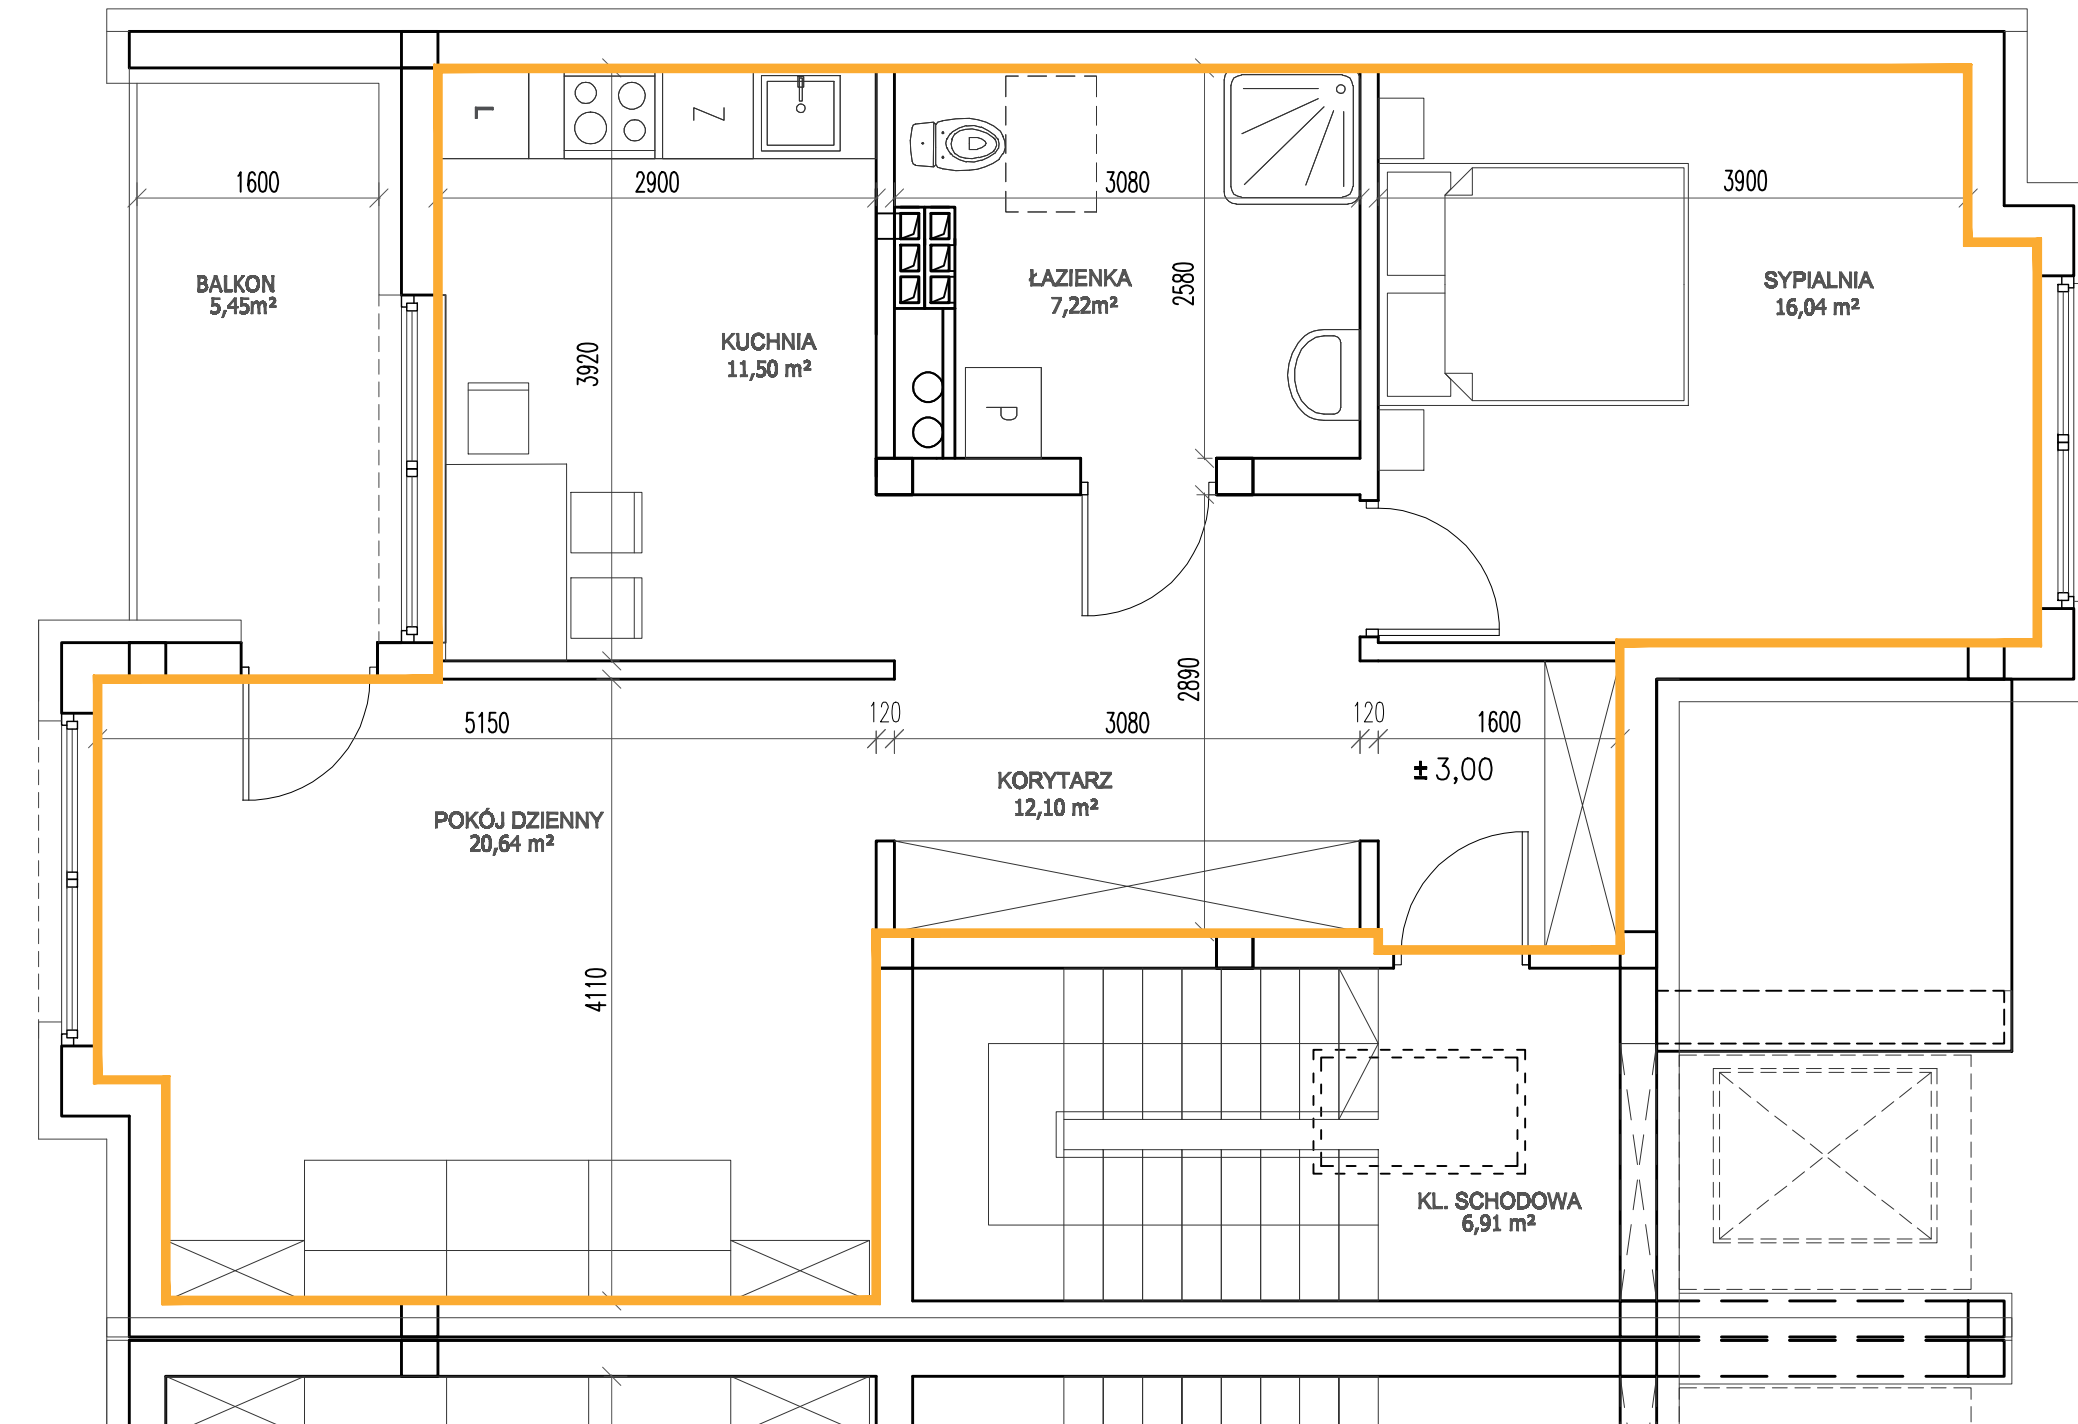

OSIEDLE ROSA

ORIENTACJA W TERENIE

ZESPÓŁ BUDYNKÓW 1, BUDYNEK C1 MIESZKANIE 2-POKOJOWE, PIĘTRO

ZESTAWIENIE POWIERZCHNI	
NAZWA_POM	METRAŻ
KORYTARZ	12,10
SYPIALNIA	16,04
ŁAZIENKA	7,11
KUCHNIA	11,50
POKÓJ DZIENNY	20,64
SUMA	67,39
BALKON	5,45