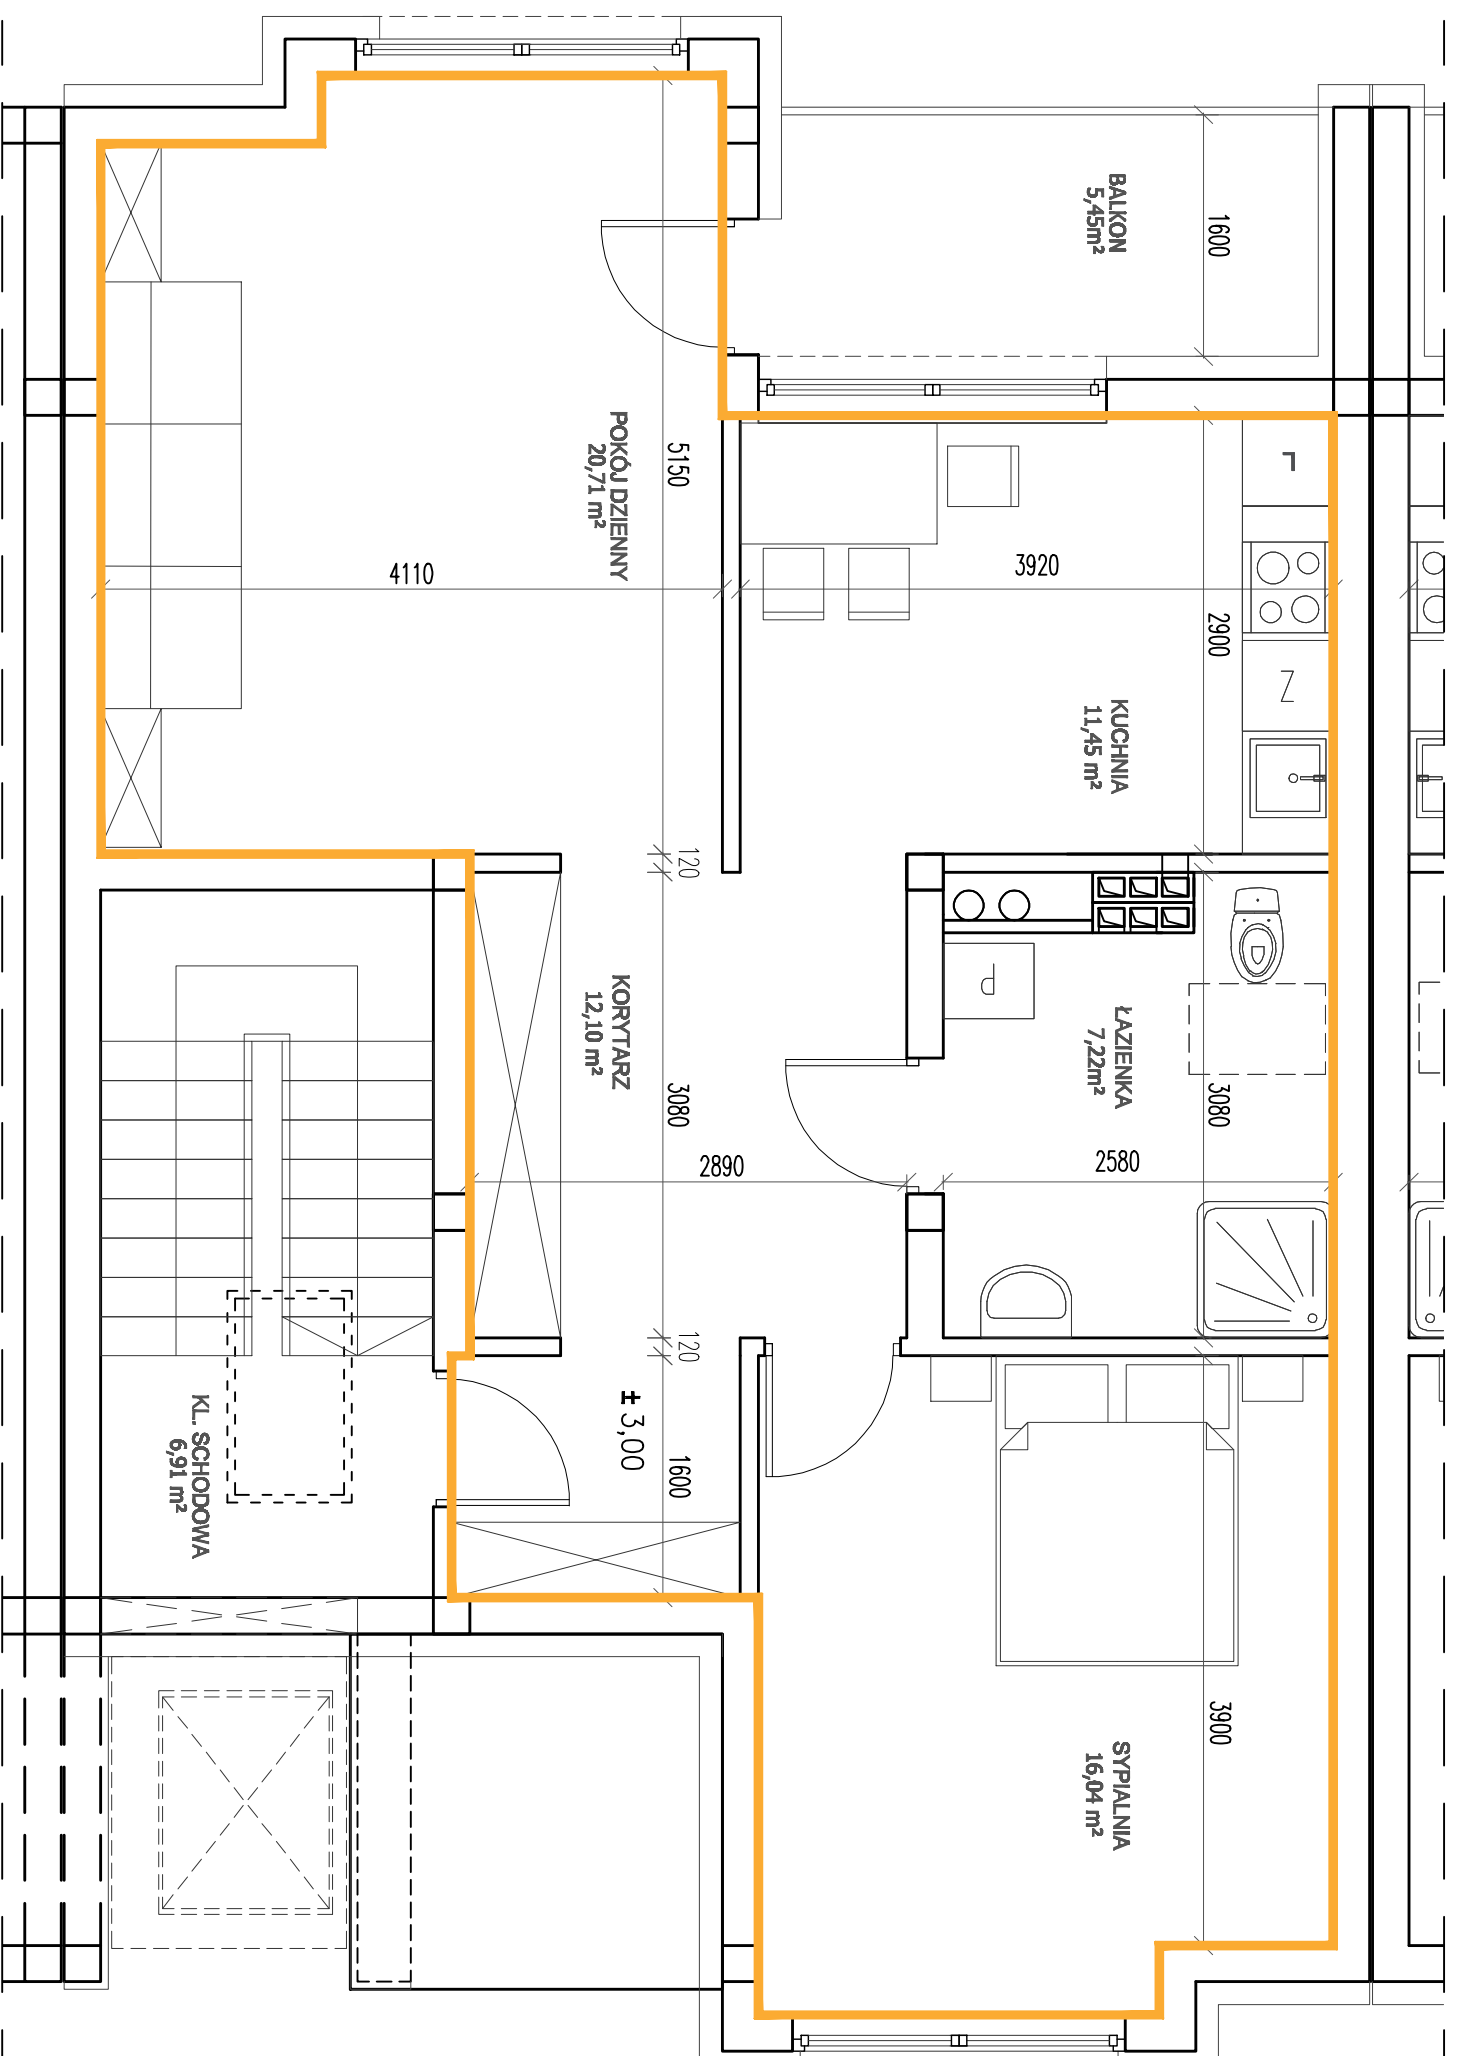

## OSIEDLE ROSA

### ORIENTACJA W TERENIE

### ZESPÓŁ BUDYNKÓW 6, BUDYNEK T6 MIESZKANIE 2-POKOJOWE, PIĘTRO

ZESTAWIENIE POWIERZCHNI	
NAZWA POM	METRĄŻ
KORYTARZ	12,10
SYPIALNIA	16,04
ŁAZIENKA	7,11
KUCHNIA	11,45
POKÓJ DZIENNY	20,71
SUMA	67,41
BALKON	5,45