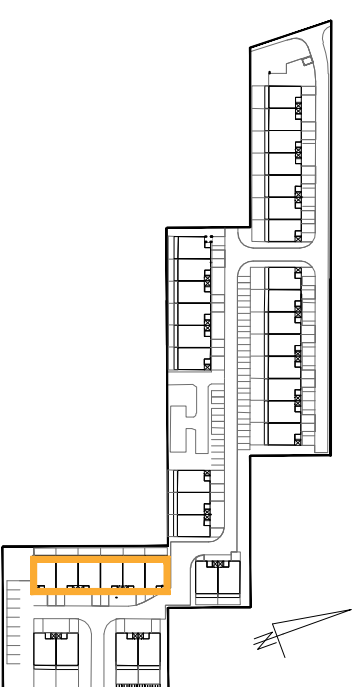

## OSIEDLE ROSA

### ZESPÓŁ BUDYNKÓW 6, BUDYNEK T6 MIESZKANIE 2-POKOJOWE, PIĘTRO

ZESTAWIENIE POWIERZCHNI	
NAZWA POM	METRĄŻ
KORYTARZ	12,10
SYPIALNIA	16,04
ŁAZIENKA	7,11
KUCHNIA	11,45
POKÓJ DZIENNY	20,71
SUMA	67,41
BALKON	5,45