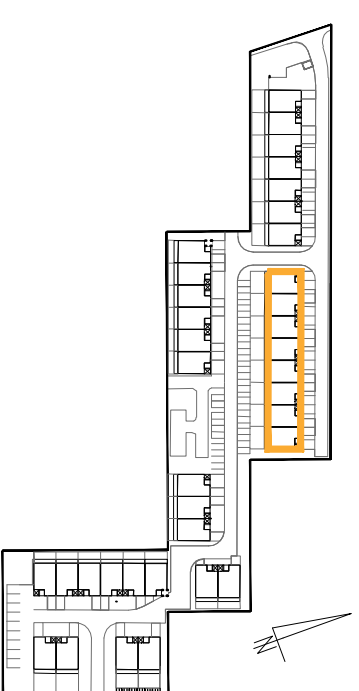

OSIEDLE ROSA

ORIENTACJA W TERENIE

ZESPÓŁ BUDYNKÓW 2, BUDYNEK F2* MIESZKANIE 2-POKOJOWE, PIĘTRO

ZESTAWIENIE POWIERZCHNI	
NAZWA_POM	METRAŻ
KORYTARZ	12,10
SYPIALNIA	16,04
ŁAZIENKA	7,11
KUCHNIA	11,50
POKÓJ_DZIENNY	20,64
SUMA	67,39
BALKON	5,45