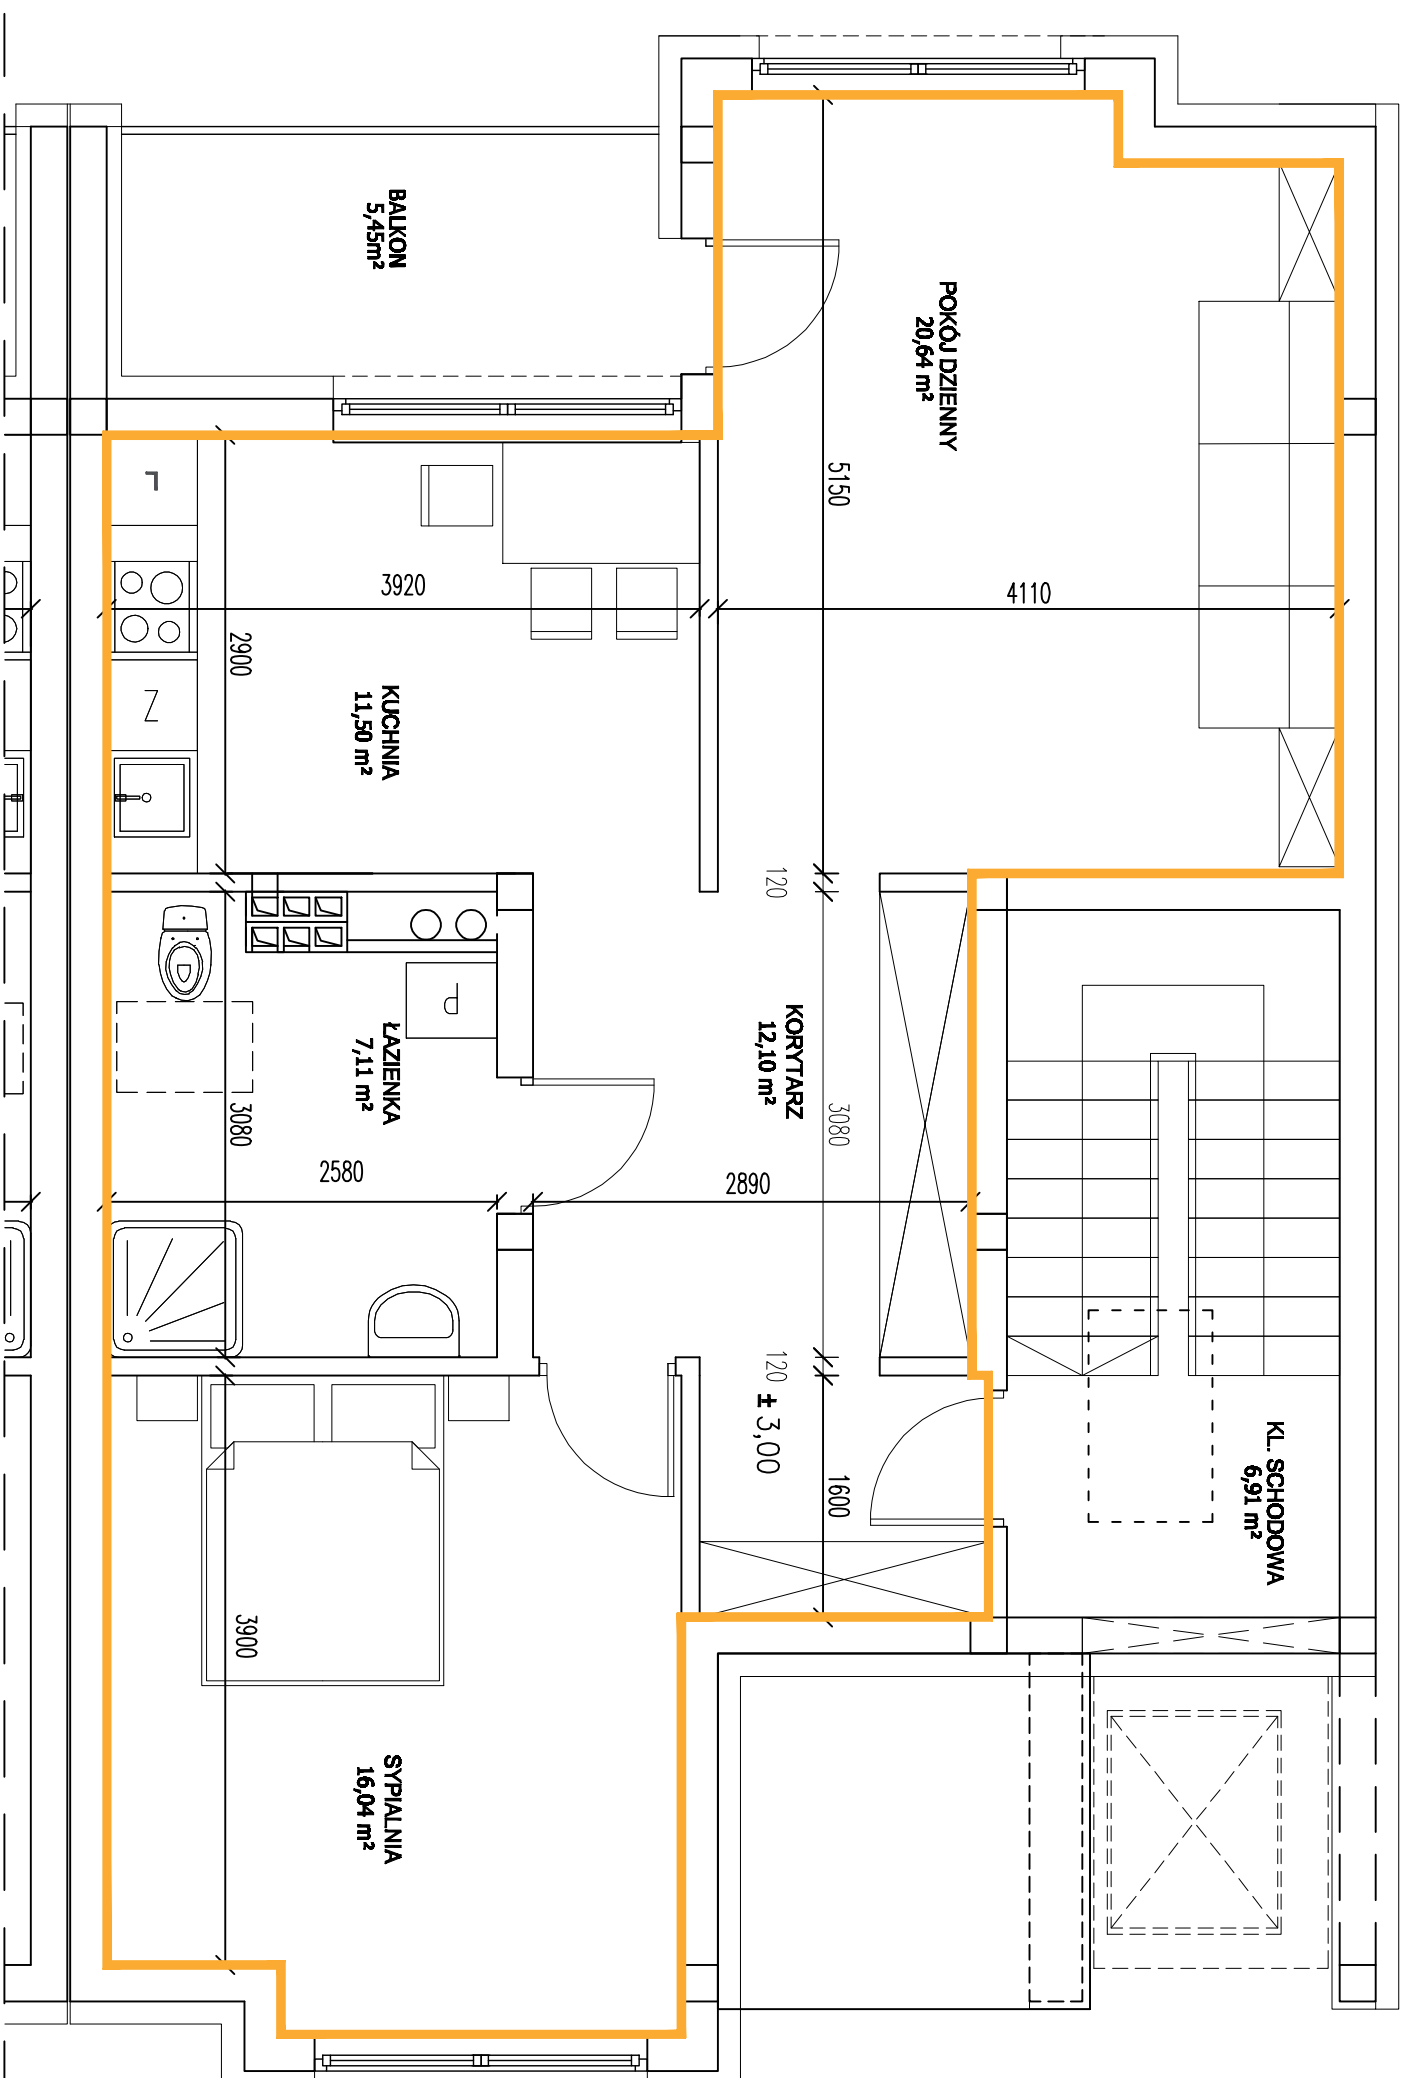

OSIEDLE ROSA

ORIENTACJA W TERENIE

ZESPÓŁ BUDYNKÓW 2, BUDYNEK F2* MIESZKANIE 2-POKOJOWE, PIĘTRO

ZESTAWIENIE POWIERZCHNI	
NAZWA_POM	METRAŻ
KORYTARZ	12,10
SYPIALNIA	16,04
ŁAZIENKA	7,11
KUCHNIA	11,50
POKÓJ_DZIENNY	20,64
SUMA	67,39
BALKON	5,45