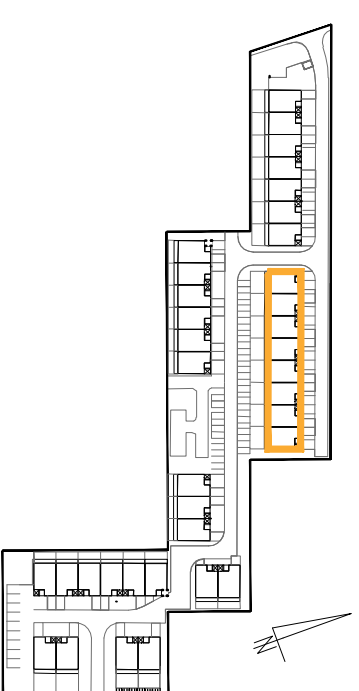

## OSIEDLE ROSA

### ZESPÓŁ BUDYNKÓW 2, BUDYNEK G2\* MIESZKANIE 2-POKOJOWE, PIĘTRO

ZESTAWIENIE POWIERZCHNI	
NAZWA_POM	METRAŻ
KORYTARZ	12,10
SYPIALNIA	16,04
ŁAZIENKA	7,11
KUCHNIA	11,50
POKÓJ_DZIENNY	20,64
SUMA	67,39
BALKON	5,45