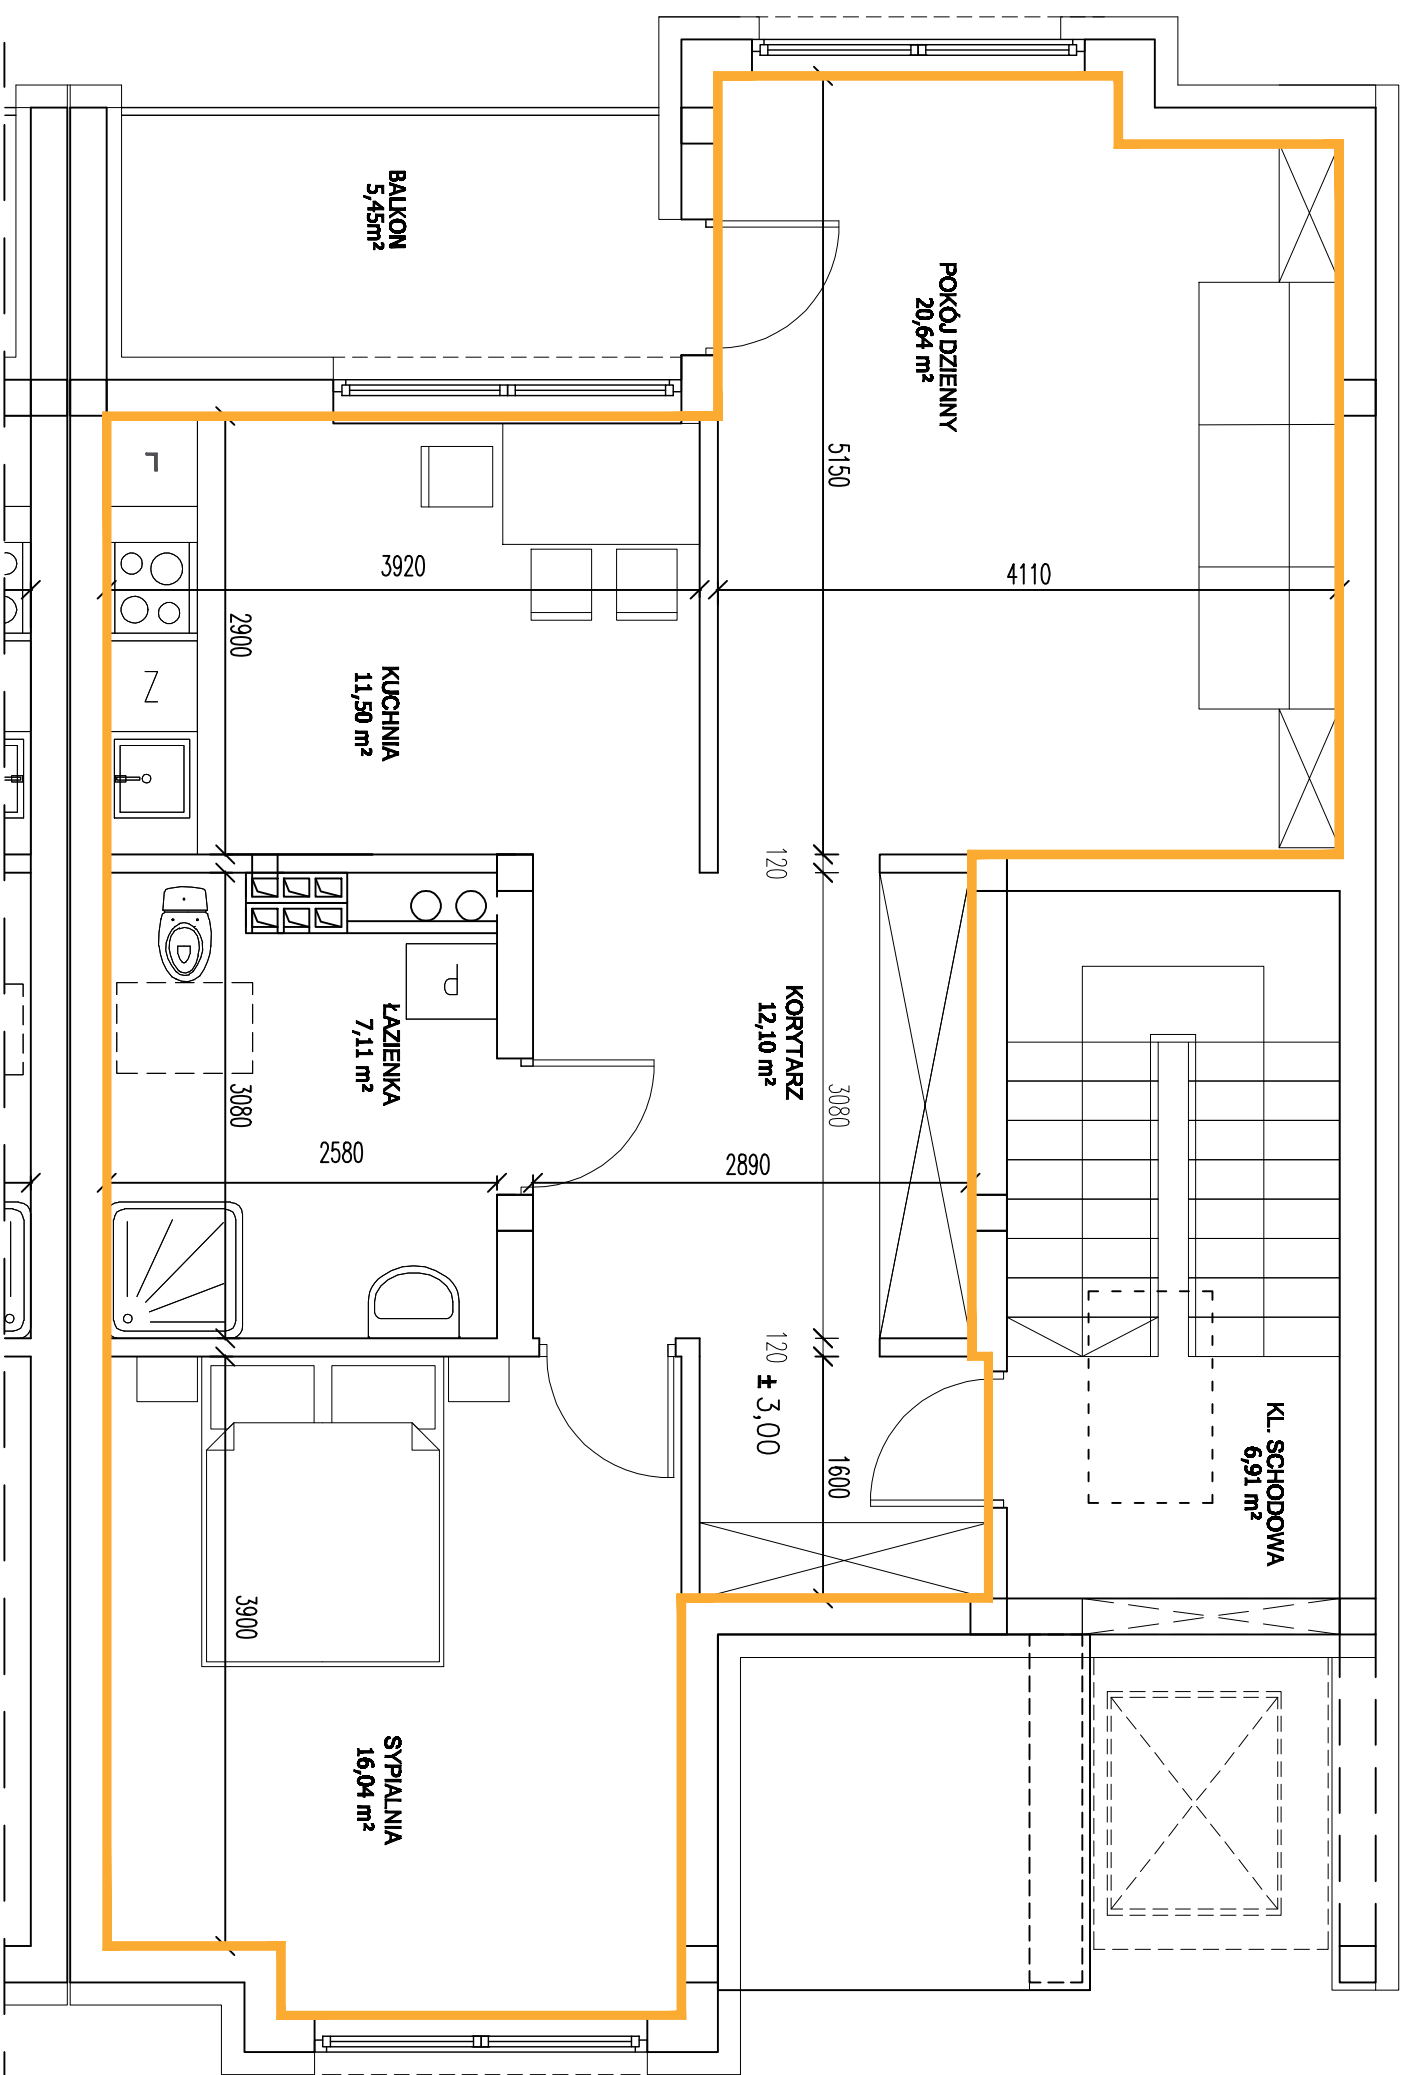

## OSIEDLE ROSA

### ORIENTACJA W TERENIE

### ZESPÓŁ BUDYNKÓW 2, BUDYNEK G2\* MIESZKANIE 2-POKOJOWE, PIĘTRO

ZESTAWIENIE POWIERZCHNI	
NAZWA_POM	METRAŻ
KORYTARZ	12,10
SYPIALNIA	16,04
ŁAZIENKA	7,11
KUCHNIA	11,50
POKÓJ_DZIENNY	20,64
SUMA	67,39
BALKON	5,45