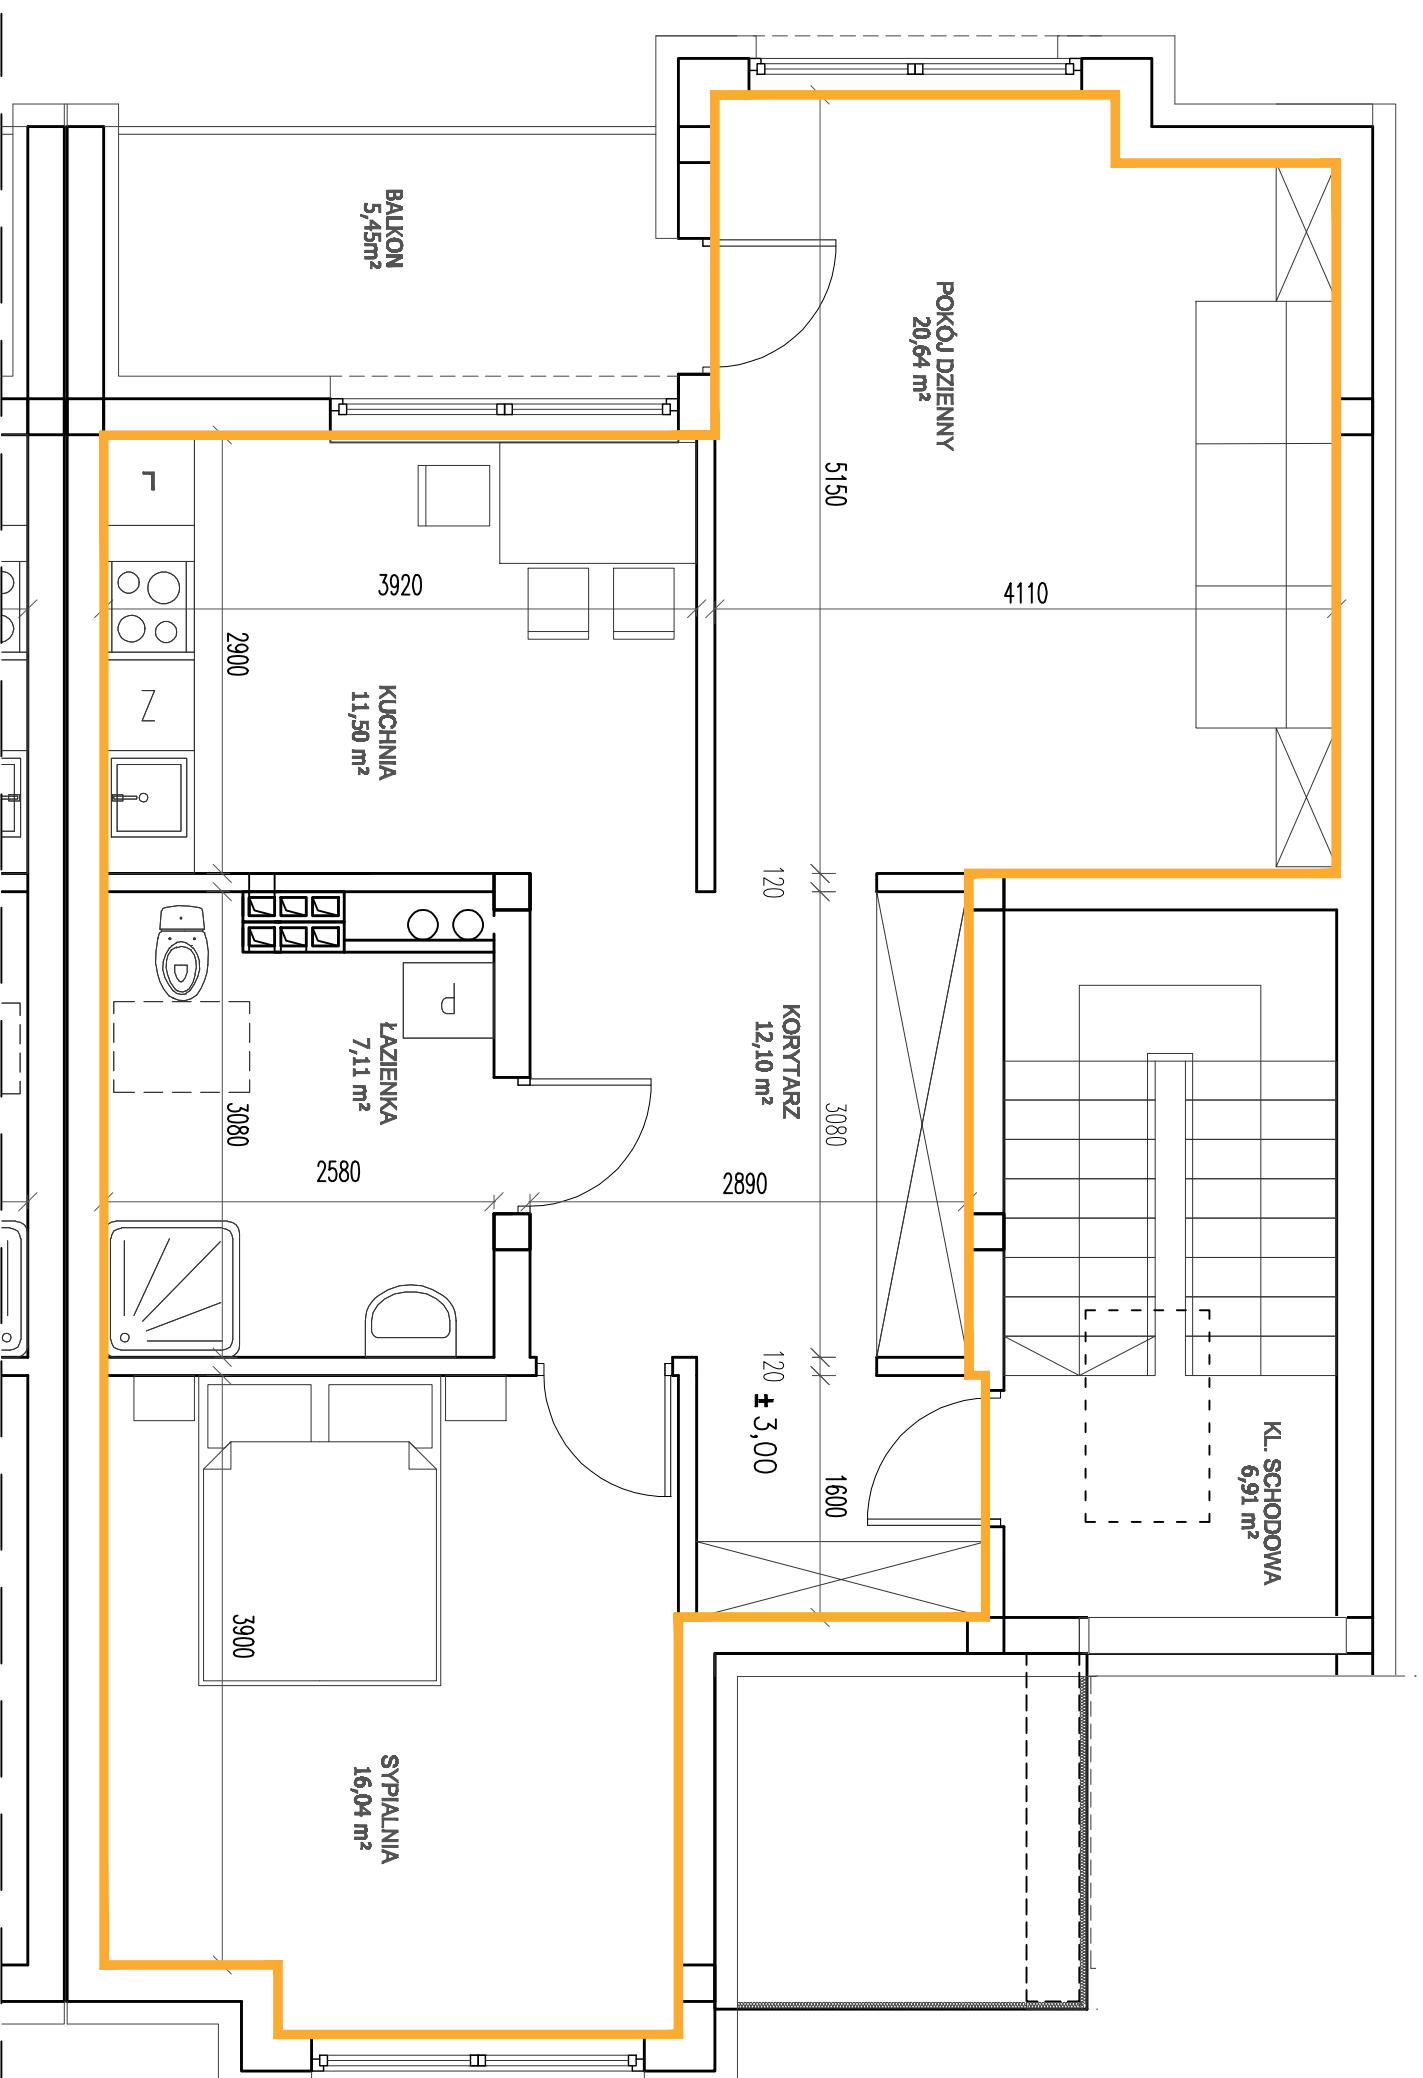

OSIEDLE ROSA

ORIENTACJA W TERENIE

ZESPÓŁ BUDYNKÓW 6, BUDYNEK R6* MIESZKANIE 2-POKOJOWE, PIĘTRO

ZESTAWIENIE POWIERZCHNI	
NAZWA_POM	METRAŻ
KORYTARZ	12,10
SYPIALNIA	16,04
ŁAZIENKA	7,11
KUCHNIA	11,50
POKÓJ_DZIENNY	20,64
SUMA	67,39
BALKON	5,45