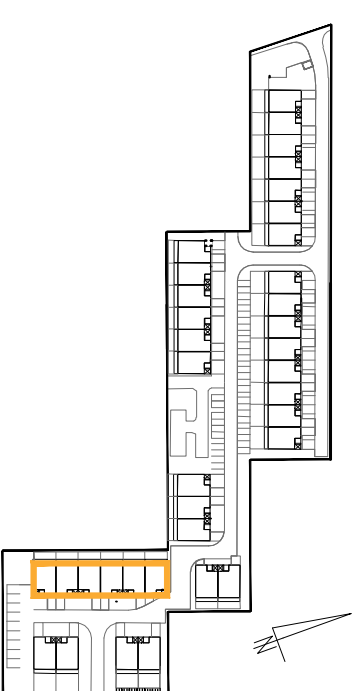

OSIEDLE ROSA

ORIENTACJA W TERENIE

ZESPÓŁ BUDYNKÓW 6, BUDYNEK R6* MIESZKANIE 2-POKOJOWE, PIĘTRO

ZESTAWIENIE POWIERZCHNI	
NAZWA_POM	METRAŻ
KORYTARZ	12,10
SYPIALNIA	16,04
ŁAZIENKA	7,11
KUCHNIA	11,50
POKÓJ_DZIENNY	20,64
SUMA	67,39
BALKON	5,45