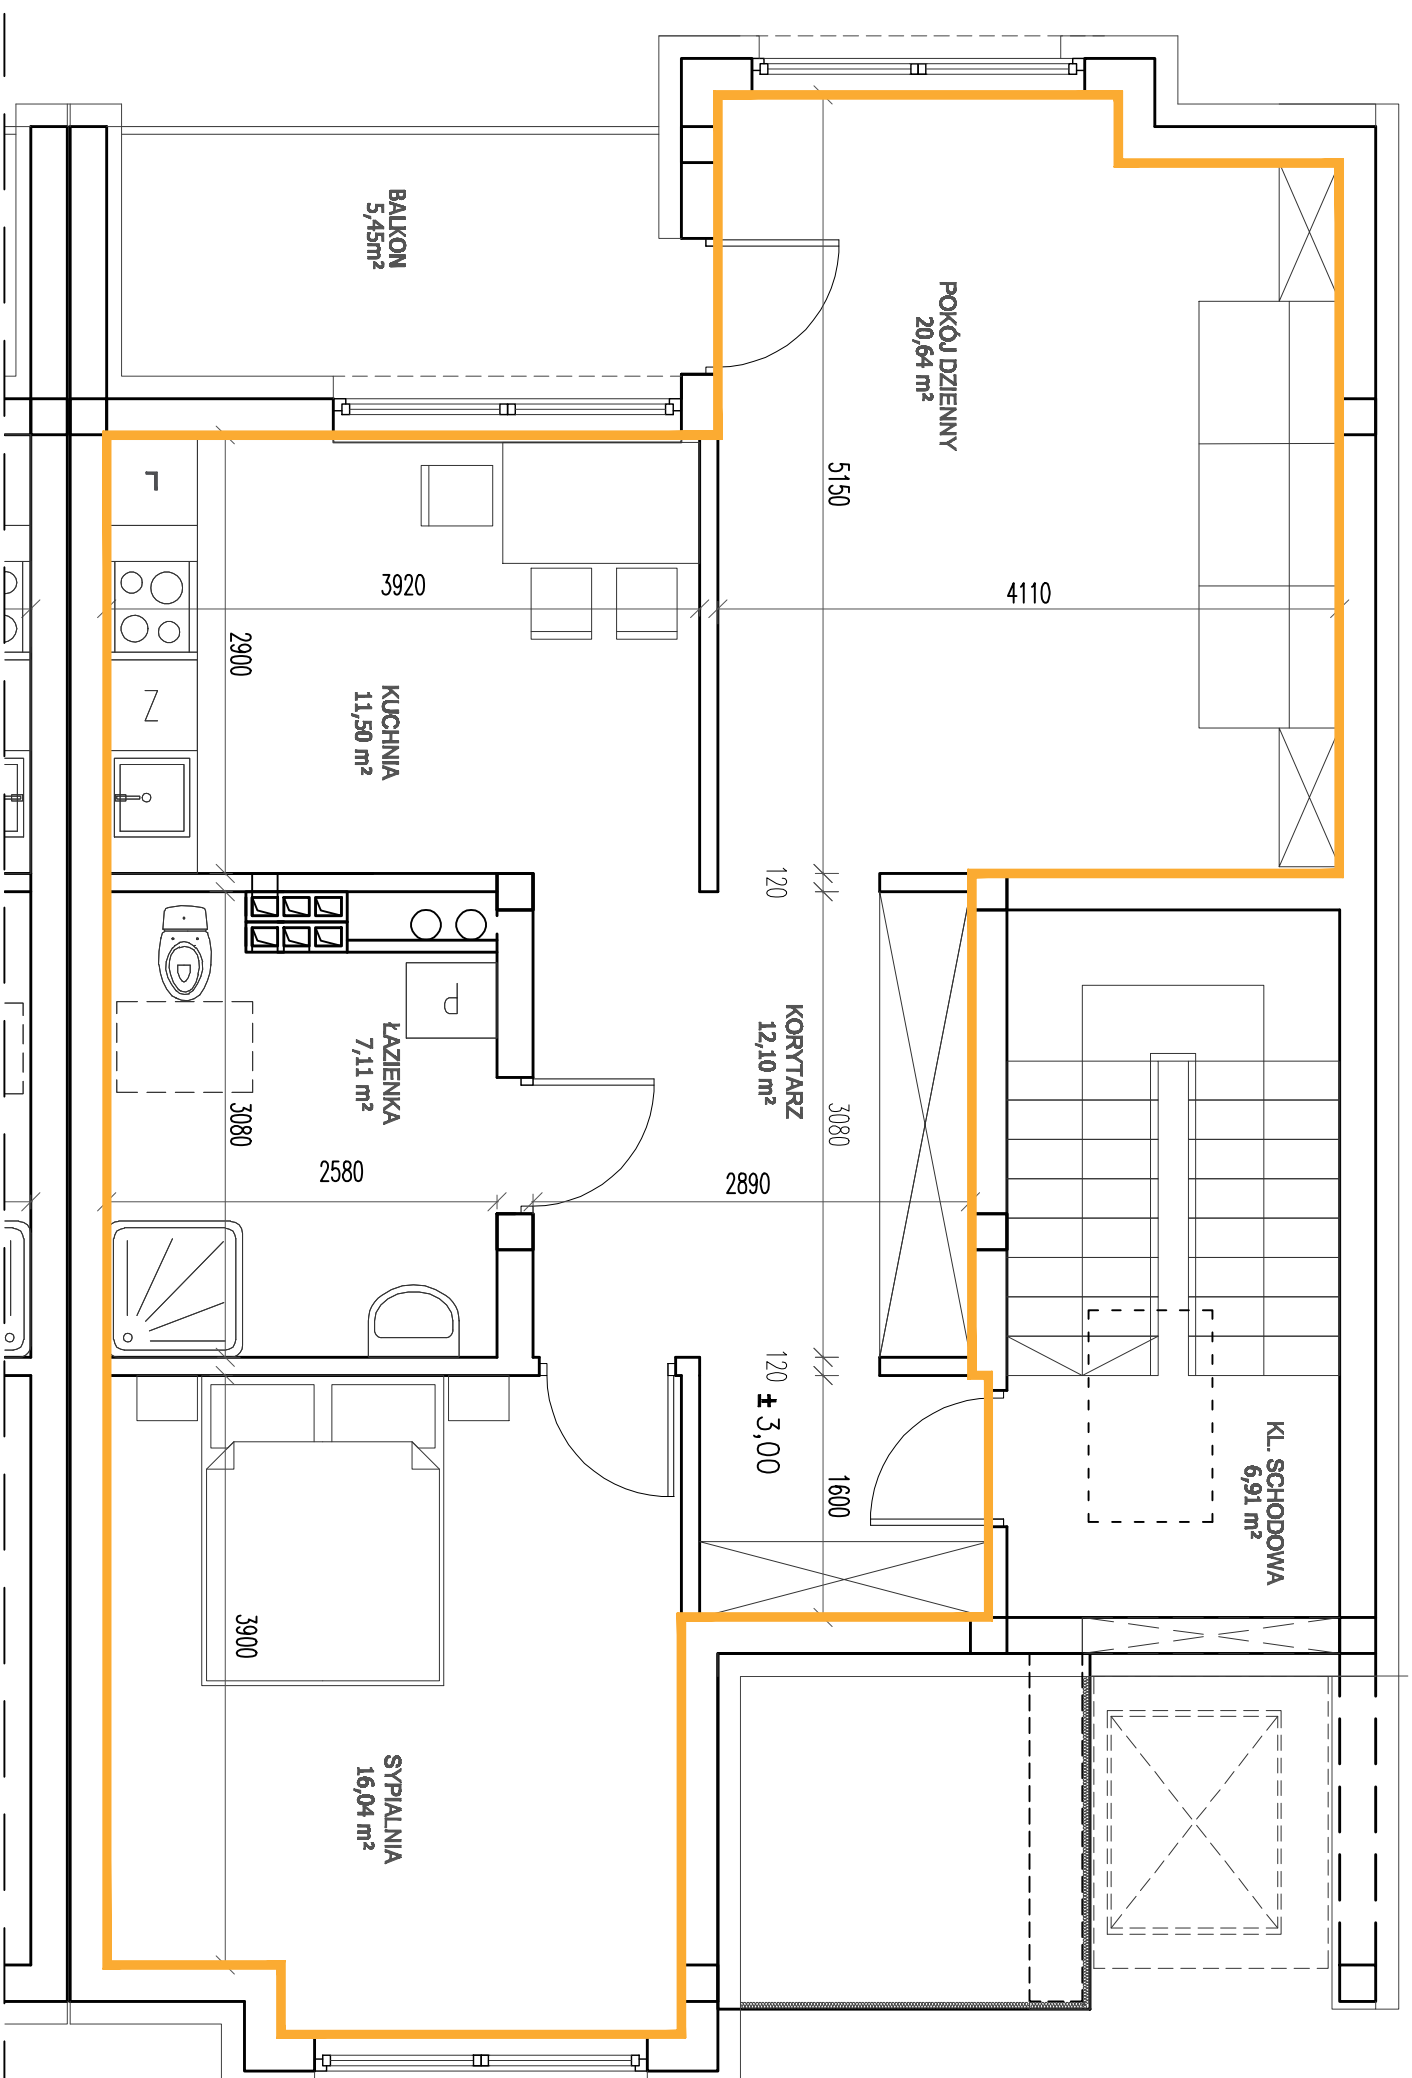

OSIEDLE ROSA

ORIENTACJA W TERENIE

ZESPÓŁ BUDYNKÓW 4, BUDYNEK 04* MIESZKANIE 2-POKOJOWE, PIĘTRO

ZESTAWIENIE POWIERZCHNI	
NAZWA_POM	METRAŻ
KORYTARZ	12,10
SYPIALNIA	16,04
ŁAZIENKA	7,11
KUCHNIA	11,50
POKÓJ_DZIENNY	20,64
SUMA	67,39
BALKON	5,45