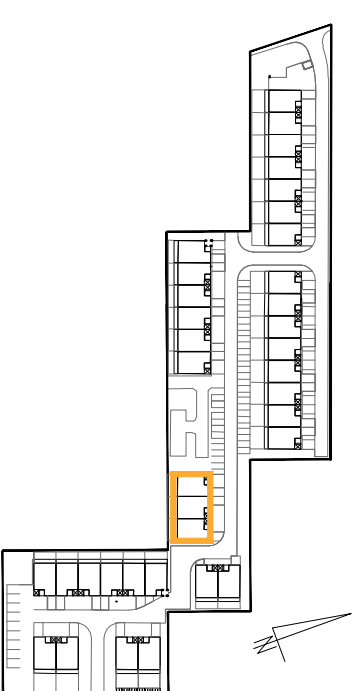

OSIEDLE ROSA

ORIENTACJA W TERENIE

ZESPÓŁ BUDYNKÓW 4, BUDYNEK 04* MIESZKANIE 2-POKOJOWE, PIĘTRO

ZESTAWIENIE POWIERZCHNI	
NAZWA_POM	METRAŻ
KORYTARZ	12,10
SYPIALNIA	16,04
ŁAZIENKA	7,11
KUCHNIA	11,50
POKÓJ_DZIENNY	20,64
SUMA	67,39
BALKON	5,45