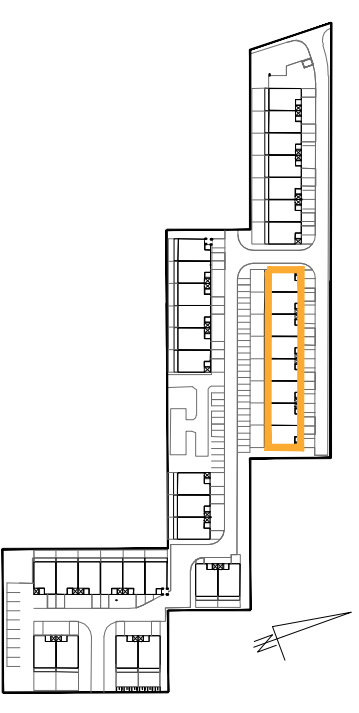

OSIEDLE ROSA

ORIENTACJA W TERENIE

ZESPÓŁ BUDYNKÓW 2, BUDYNEK I2 MIESZKANIE 2-POKOJOWE, PIĘTRO

ZESTAWIENIE POWIERZCHNI	
NAZWA POM	METRAŻ
KORYTARZ	12,10
SYPALNIA	16,04
ŁAZIENKA	7,11
KUCHNIA	11,45
POKÓJ DZIENNY	20,71
SUMA	67,41
BALKON	5,45