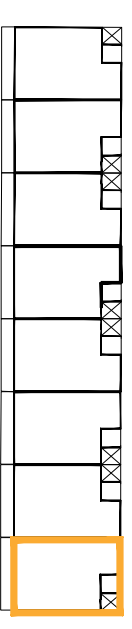

OSIEDLE ROSA

ORIENTACJA W TERENIE

ZESPÓŁ BUDYNKÓW 2, BUDYNEK I2 MIESZKANIE 2-POKOJOWE, PIĘTRO

ZESTAWIENIE POWIERZCHNI	
NAZWA POM	METRAŻ
KORYTARZ	12,10
SYPALNIA	16,04
ŁAZIENKA	7,11
KUCHNIA	11,45
POKÓJ DZIENNY	20,71
SUMA	67,41
BALKON	5,45