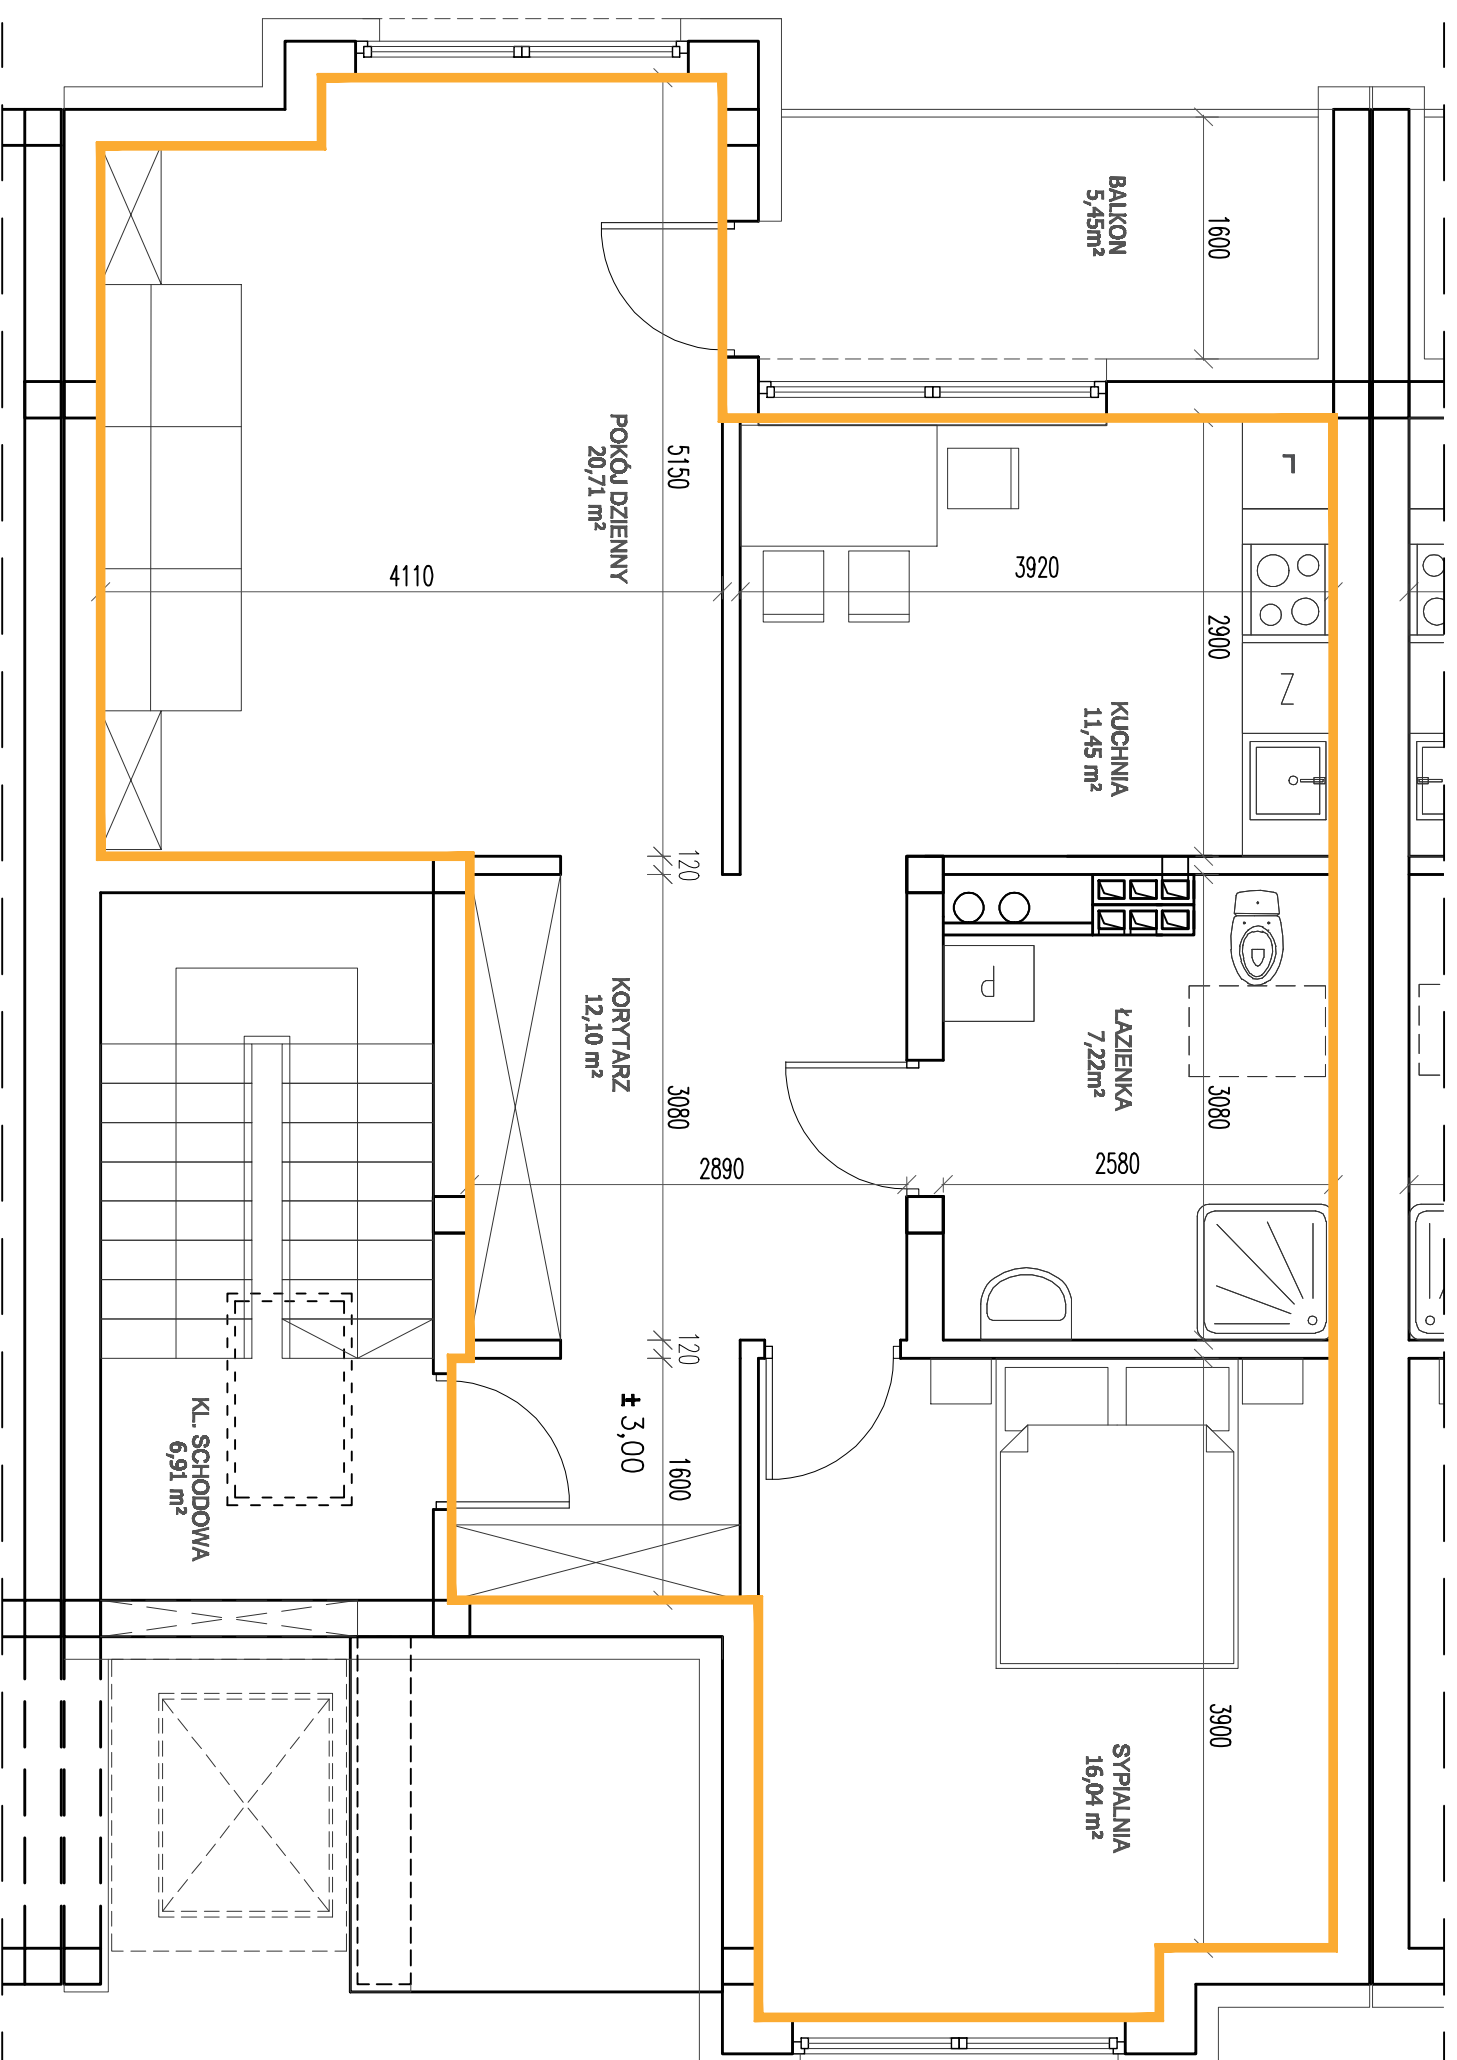

OSIEDLE ROSA

ORIENTACJA W TERENIE

ZESPÓŁ BUDYNKÓW 2, BUDYNEK I2 MIESZKANIE 2-POKOJOWE, PIĘTRO

ZESTAWIENIE POWIERZCHNI	
NAZWA POM	METRAŻ
KORYTARZ	12,10
SYPALNIA	16,04
ŁAZIENKA	7,11
KUCHNIA	11,45
POKÓJ DZIENNY	20,71
SUMA	67,41
BALKON	5,45