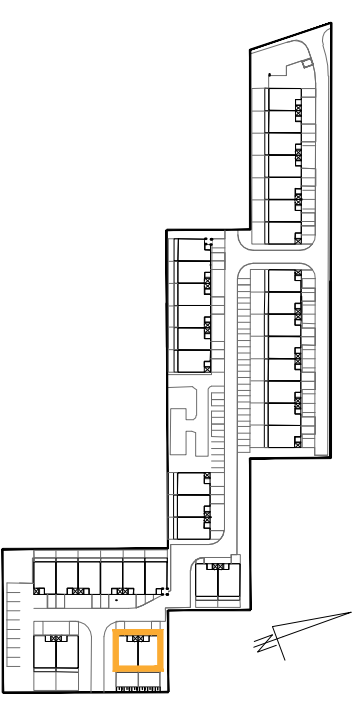

OSIEDLE ROSA

ORIENTACJA W TERENIE

ZESPÓŁ BUDYNKÓW 7, BUDYNEK W7* MIESZKANIE 2-POKOJOWE, PARTER

ZESTAWIENIE POWIERZCHNI	
NAZWA POM	METRAŻ
KORYTARZ	8,90
SYPIALNIA	14,82
ŁAZIENKA	7,11
KUCHNIA	11,50
POKÓJ DZIENNY	19,45
SUMA	61,78
BALKON	4,98
OGRÓDEK	