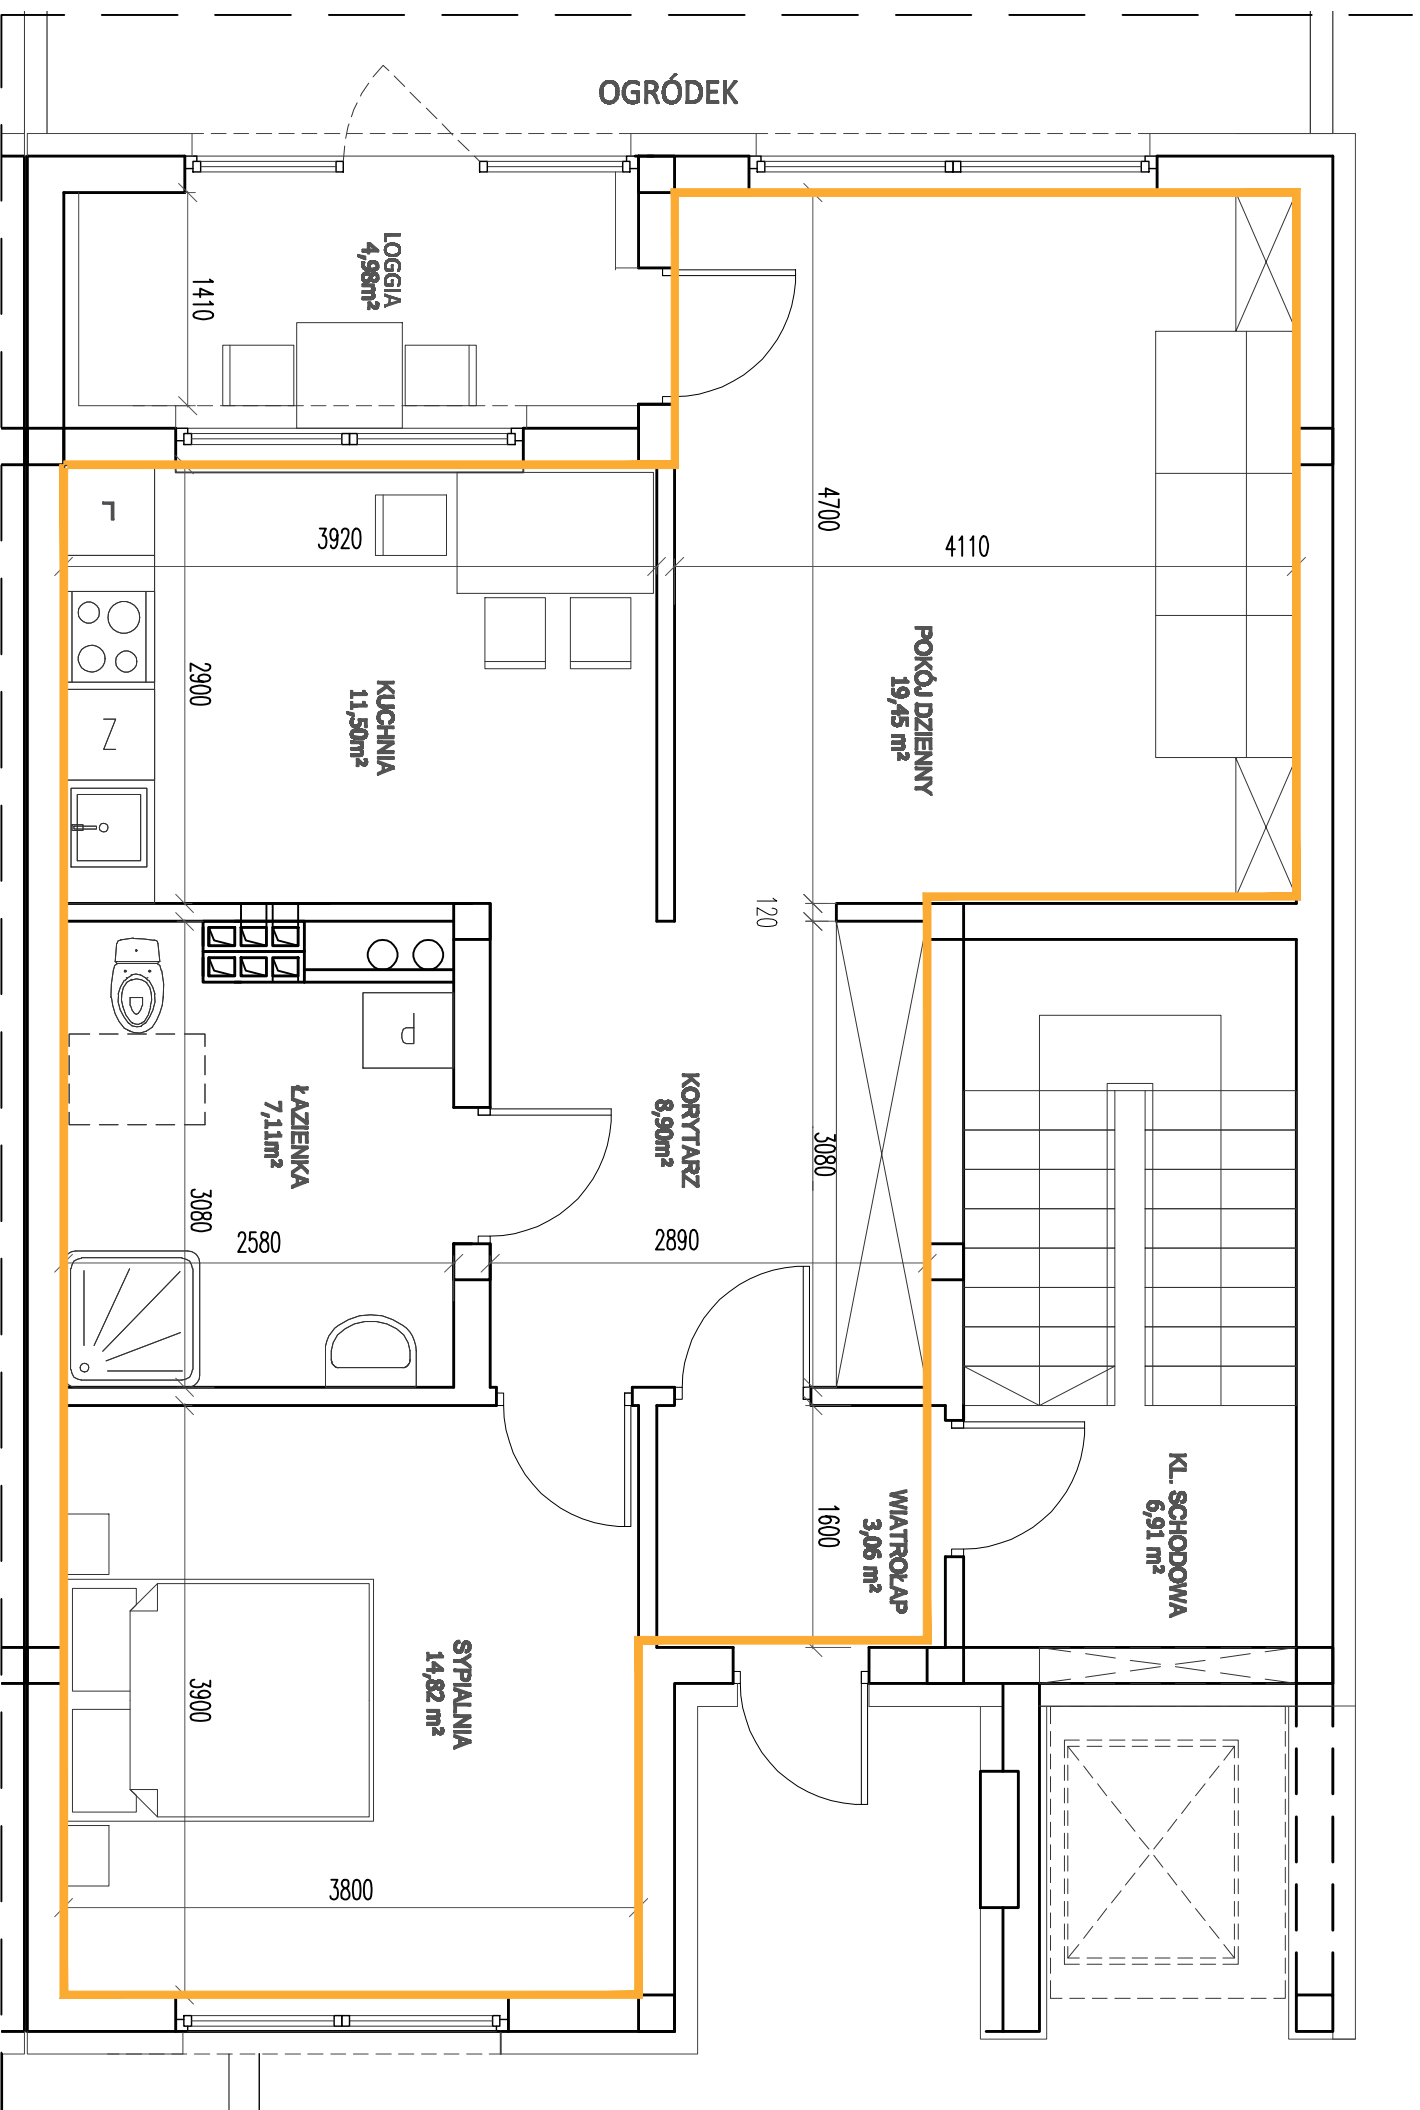

OSIEDLE ROSA

ORIENTACJA W TERENIE

ZESPÓŁ BUDYNKÓW 7, BUDYNEK W7* MIESZKANIE 2-POKOJOWE, PARTER

ZESTAWIENIE POWIERZCHNI	
NAZWA POM	METRAŻ
KORYTARZ	8,90
SYPIALNIA	14,82
ŁAZIENKA	7,11
KUCHNIA	11,50
POKÓJ DZIENNY	19,45
SUMA	61,78
BALKON	4,98
OGRÓDEK	