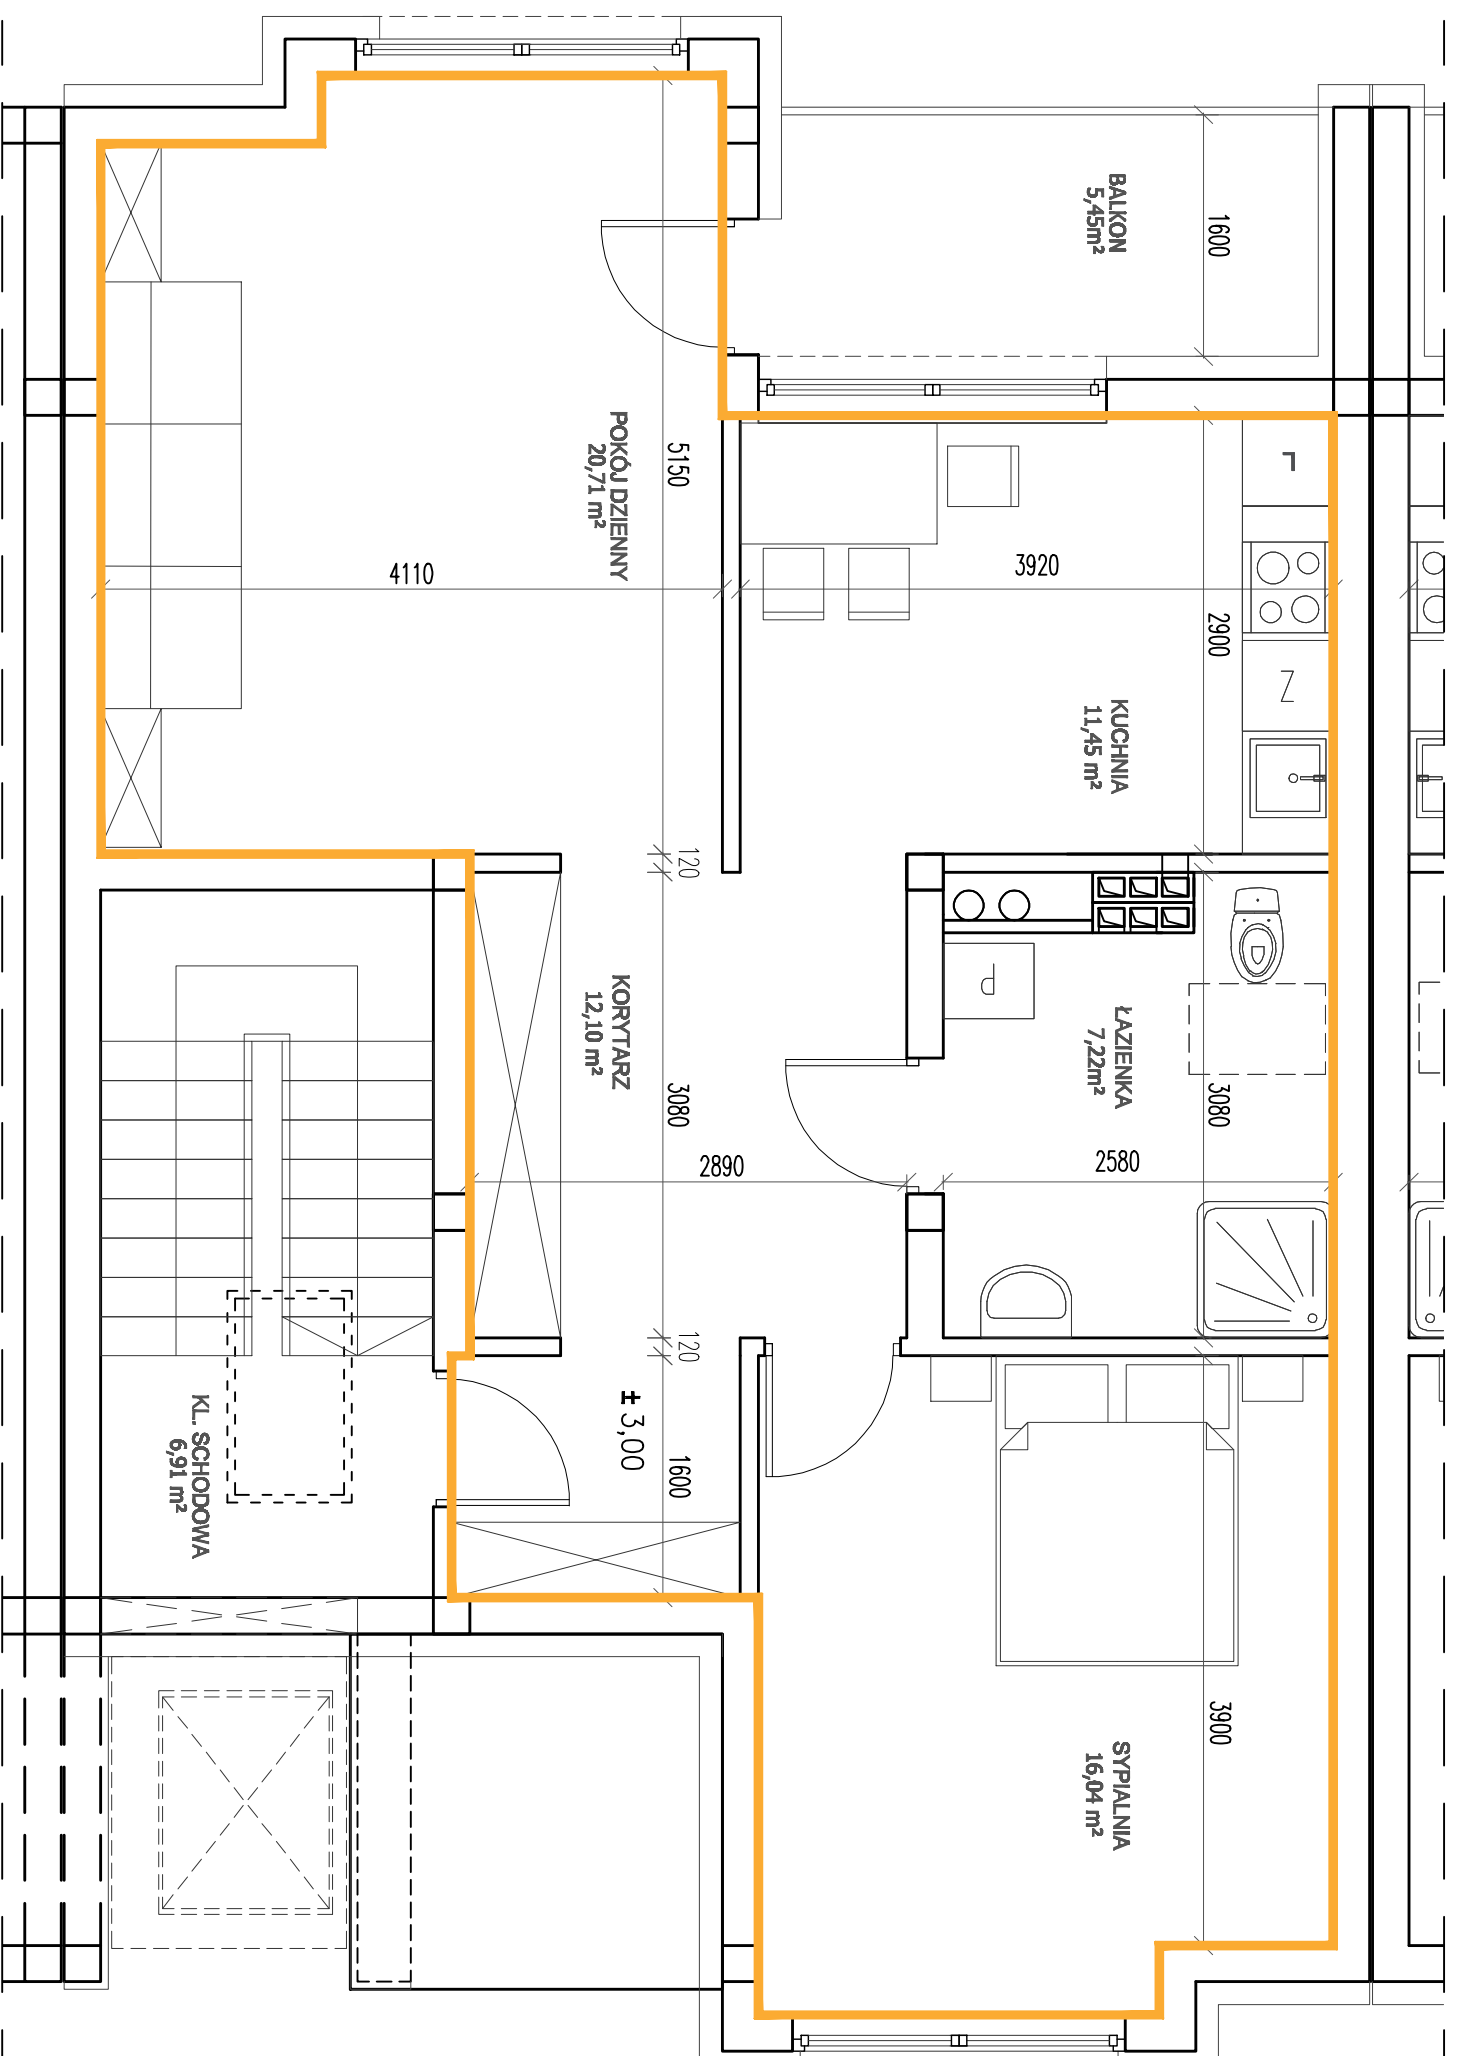

OSIEDLE ROSA

ORIENTACJA W TERENIE

ZESPÓŁ BUDYNKÓW 4, BUDYNEK 04 MIESZKANIE 2-POKOJOWE, PIĘTRO

ZESTAWIENIE POWIERZCHNI	
NAZWA POM	METRĄŻ
KORYTARZ	12,10
SYPIALNIA	16,04
ŁAZIENKA	7,11
KUCHNIA	11,45
POKÓJ DZIENNY	20,71
SUMA	67,41
BALKON	5,45