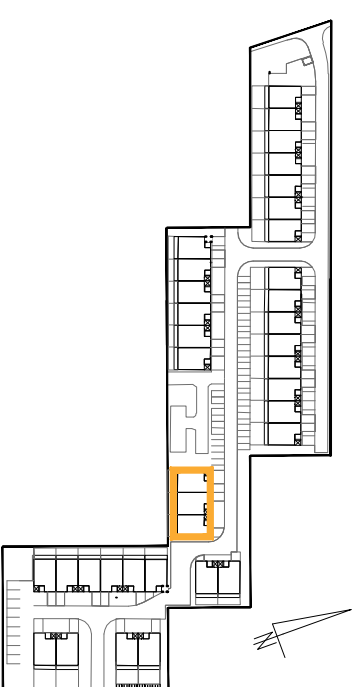

OSIEDLE ROSA

ORIENTACJA W TERENIE

ZESPÓŁ BUDYNKÓW 4, BUDYNEK 04 MIESZKANIE 2-POKOJOWE, PIĘTRO

ZESTAWIENIE POWIERZCHNI	
NAZWA POM	METRĄŻ
KORYTARZ	12,10
SYPIALNIA	16,04
ŁAZIENKA	7,11
KUCHNIA	11,45
POKÓJ DZIENNY	20,71
SUMA	67,41
BALKON	5,45