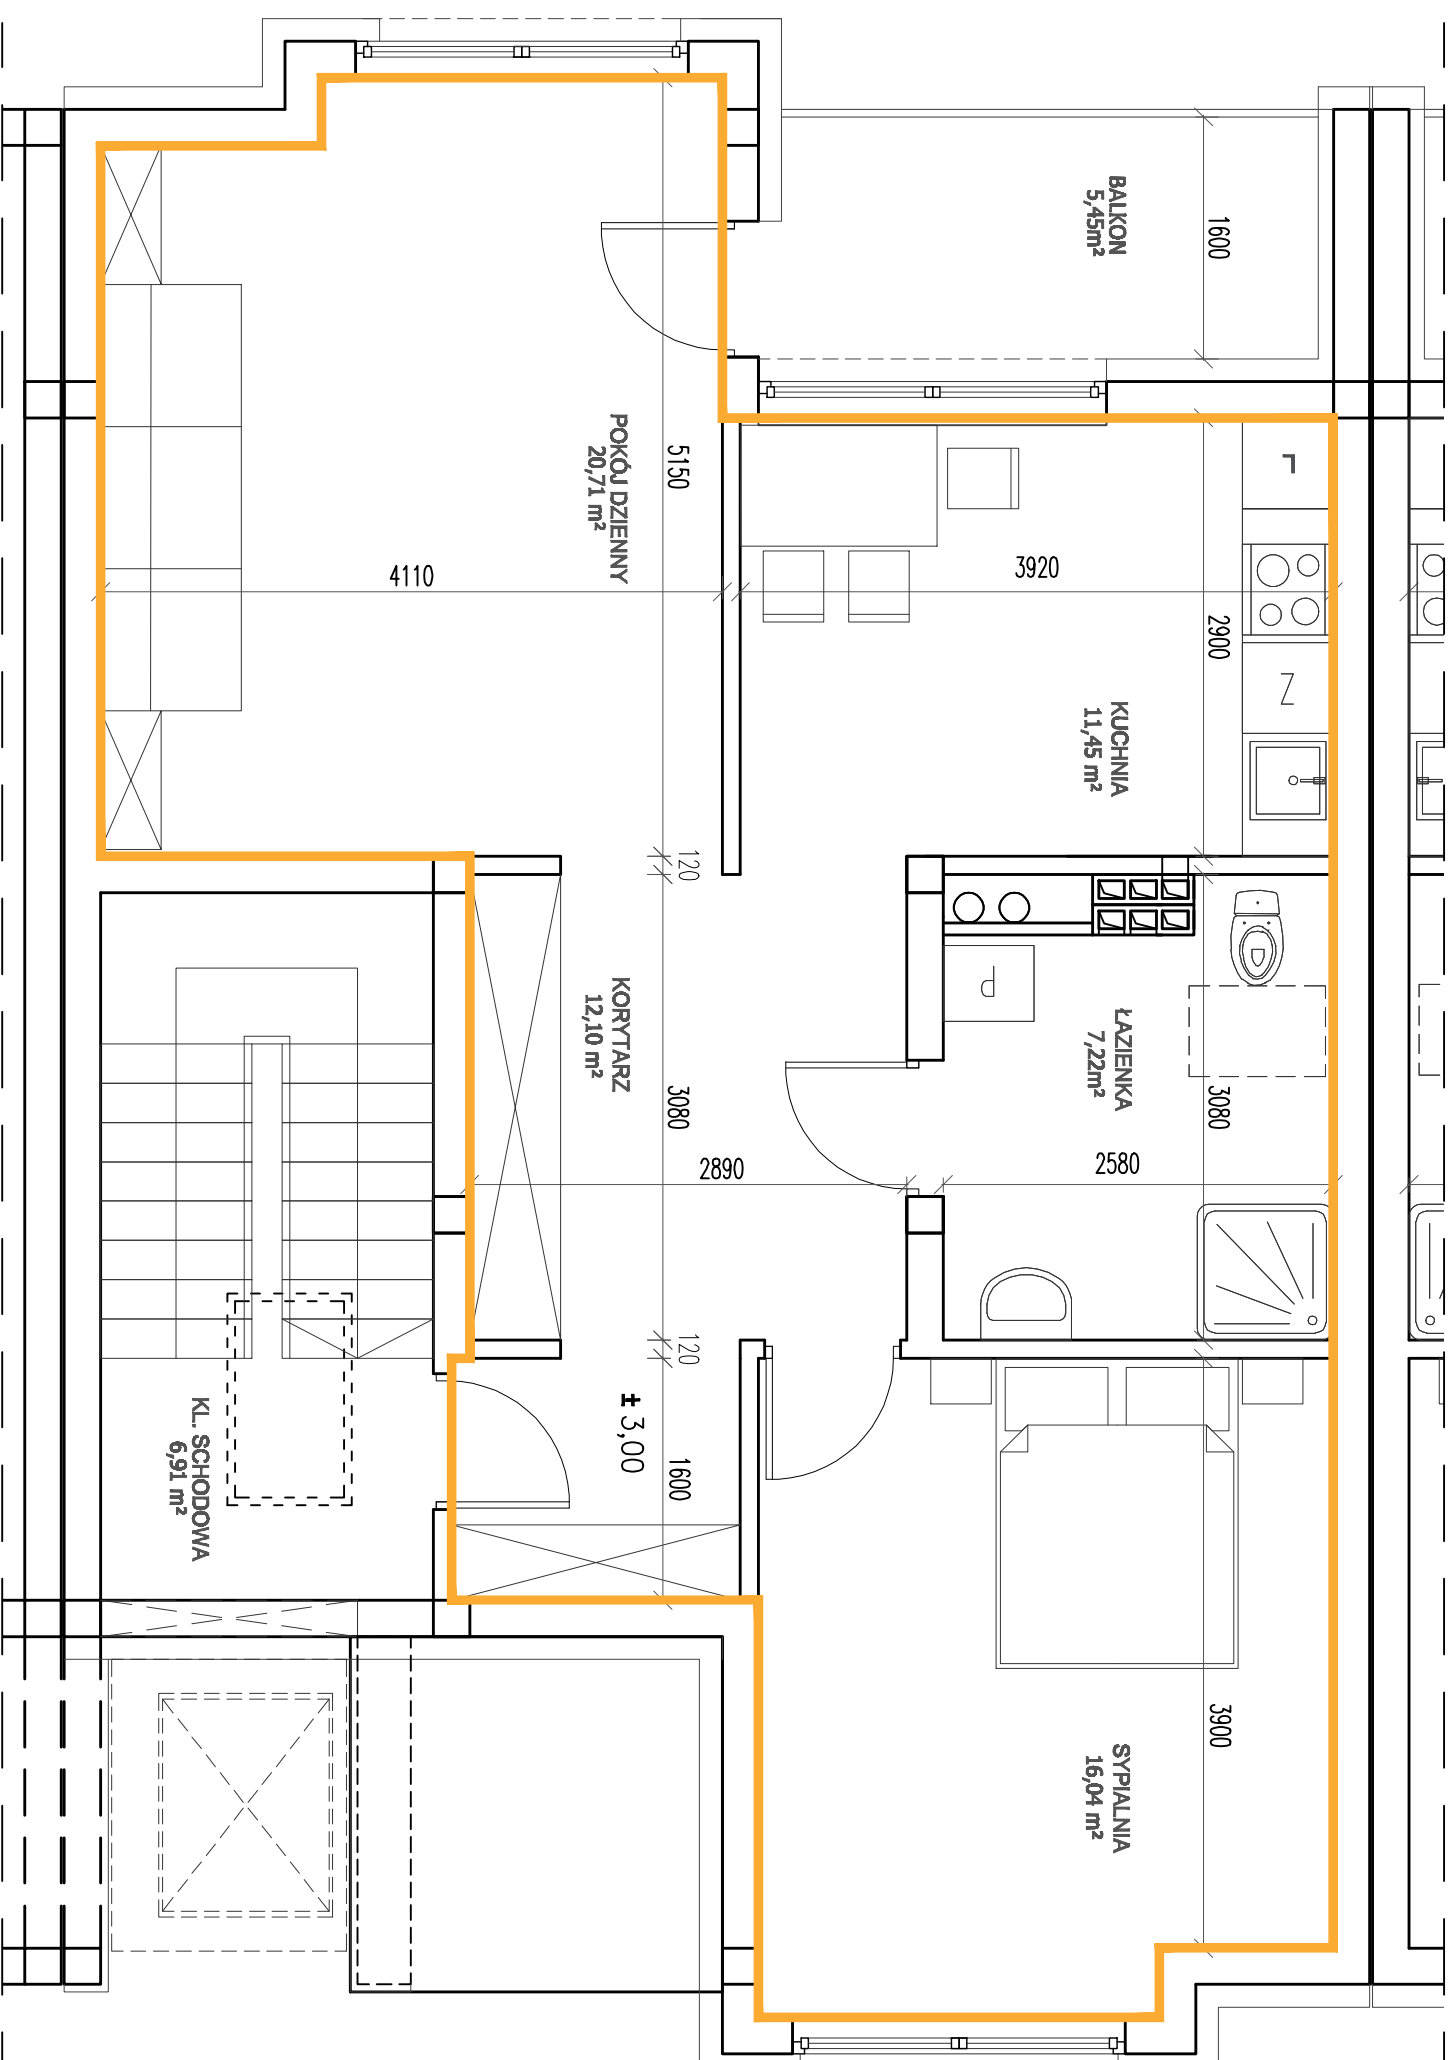

## OSIEDLE ROSA

### ORIENTACJA W TERENIE

### ZESPÓŁ BUDYNKÓW 7, BUDYNEK W7 MIESZKANIE 2-POKOJOWE, PIĘTRO

ZESTAWIENIE POWIERZCHNI	
NAZWA POM	METRAŻ
KORYTARZ	12,10
SYPALNIA	16,04
ŁAZIENKA	7,11
KUCHNIA	11,45
POKÓJ DZIENNY	20,71
SUMA	67,41
BALKON	5,45