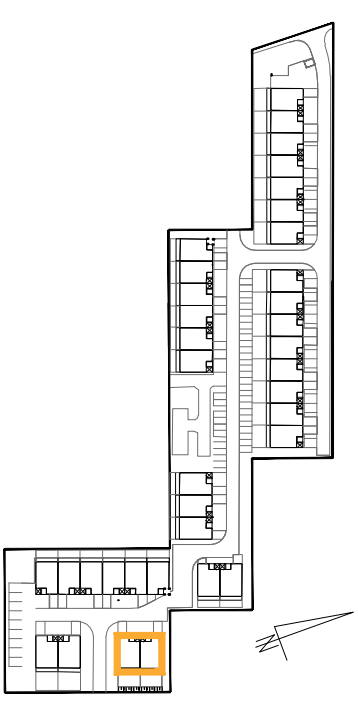

## OSIEDLE ROSA

### ORIENTACJA W TERENIE

### ZESPÓŁ BUDYNKÓW 7, BUDYNEK W7 MIESZKANIE 2-POKOJOWE, PIĘTRO

ZESTAWIENIE POWIERZCHNI	
NAZWA POM	METRAŻ
KORYTARZ	12,10
SYPALNIA	16,04
ŁAZIENKA	7,11
KUCHNIA	11,45
POKÓJ DZIENNY	20,71
SUMA	67,41
BALKON	5,45