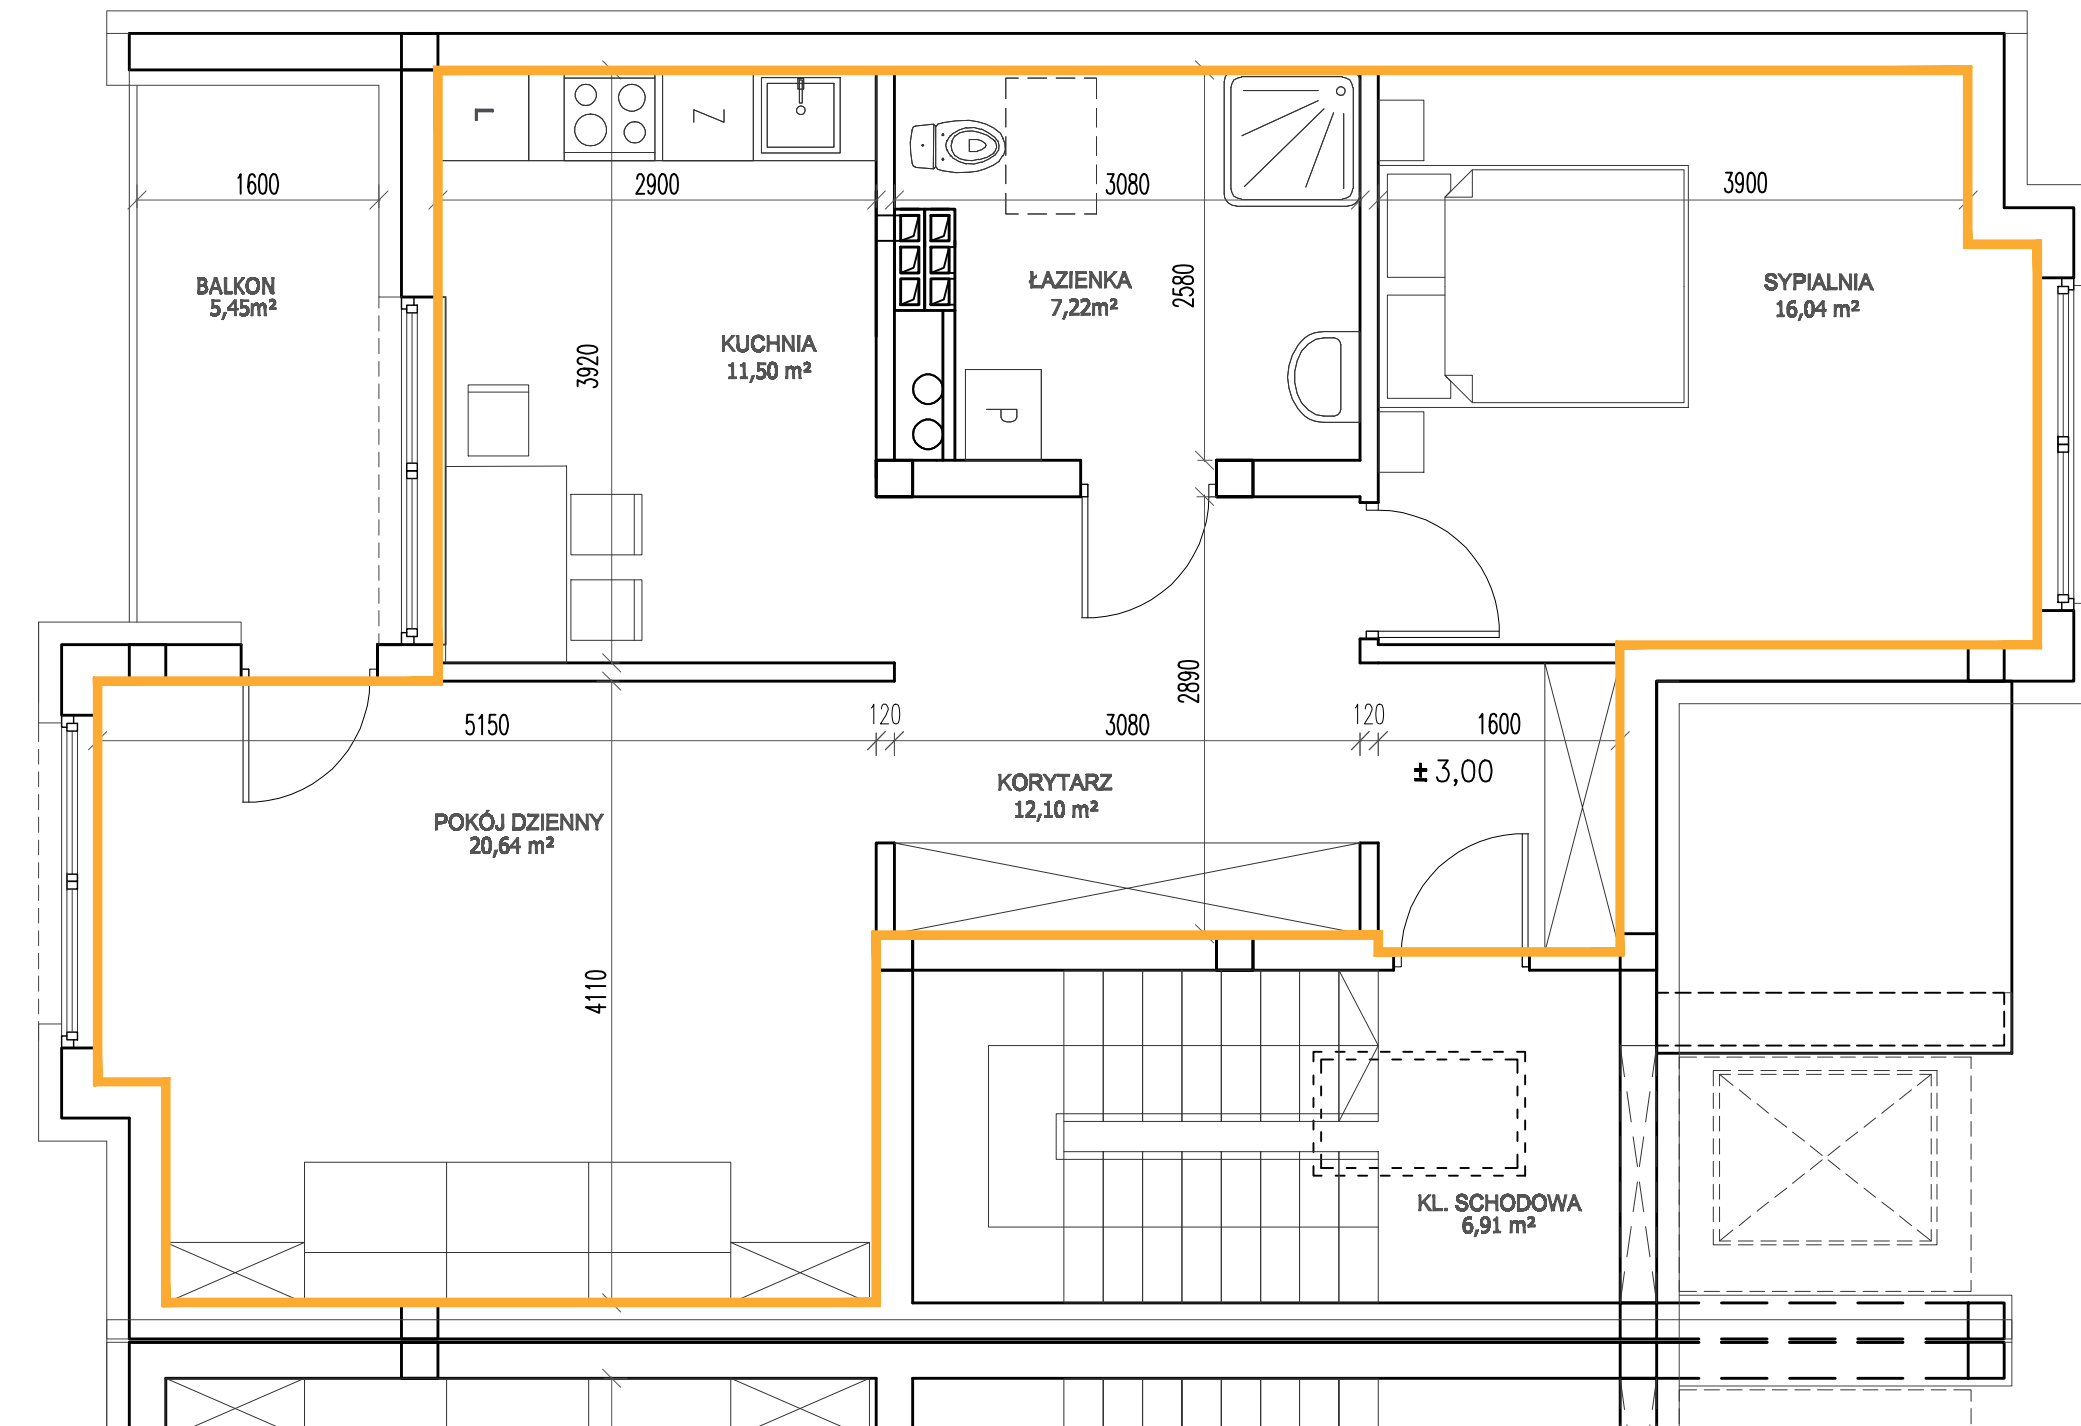

OSIEDLE ROSA

ORIENTACJA W TERENIE

ZESPÓŁ BUDYNKÓW 1, BUDYNEK D1  
MIESZKANIE 2-POKOJOWE, PIĘTRO

ZESTAWIENIE POWIERZCHNI	
NAZWA_POM	METRAŻ
KORYTARZ	12,10
SYPIALNIA	16,04
ŁAZIENKA	7,11
KUCHNIA	11,50
POKÓJ_DZIENNY	20,64
SUMA	67,39
BALKON	5,45