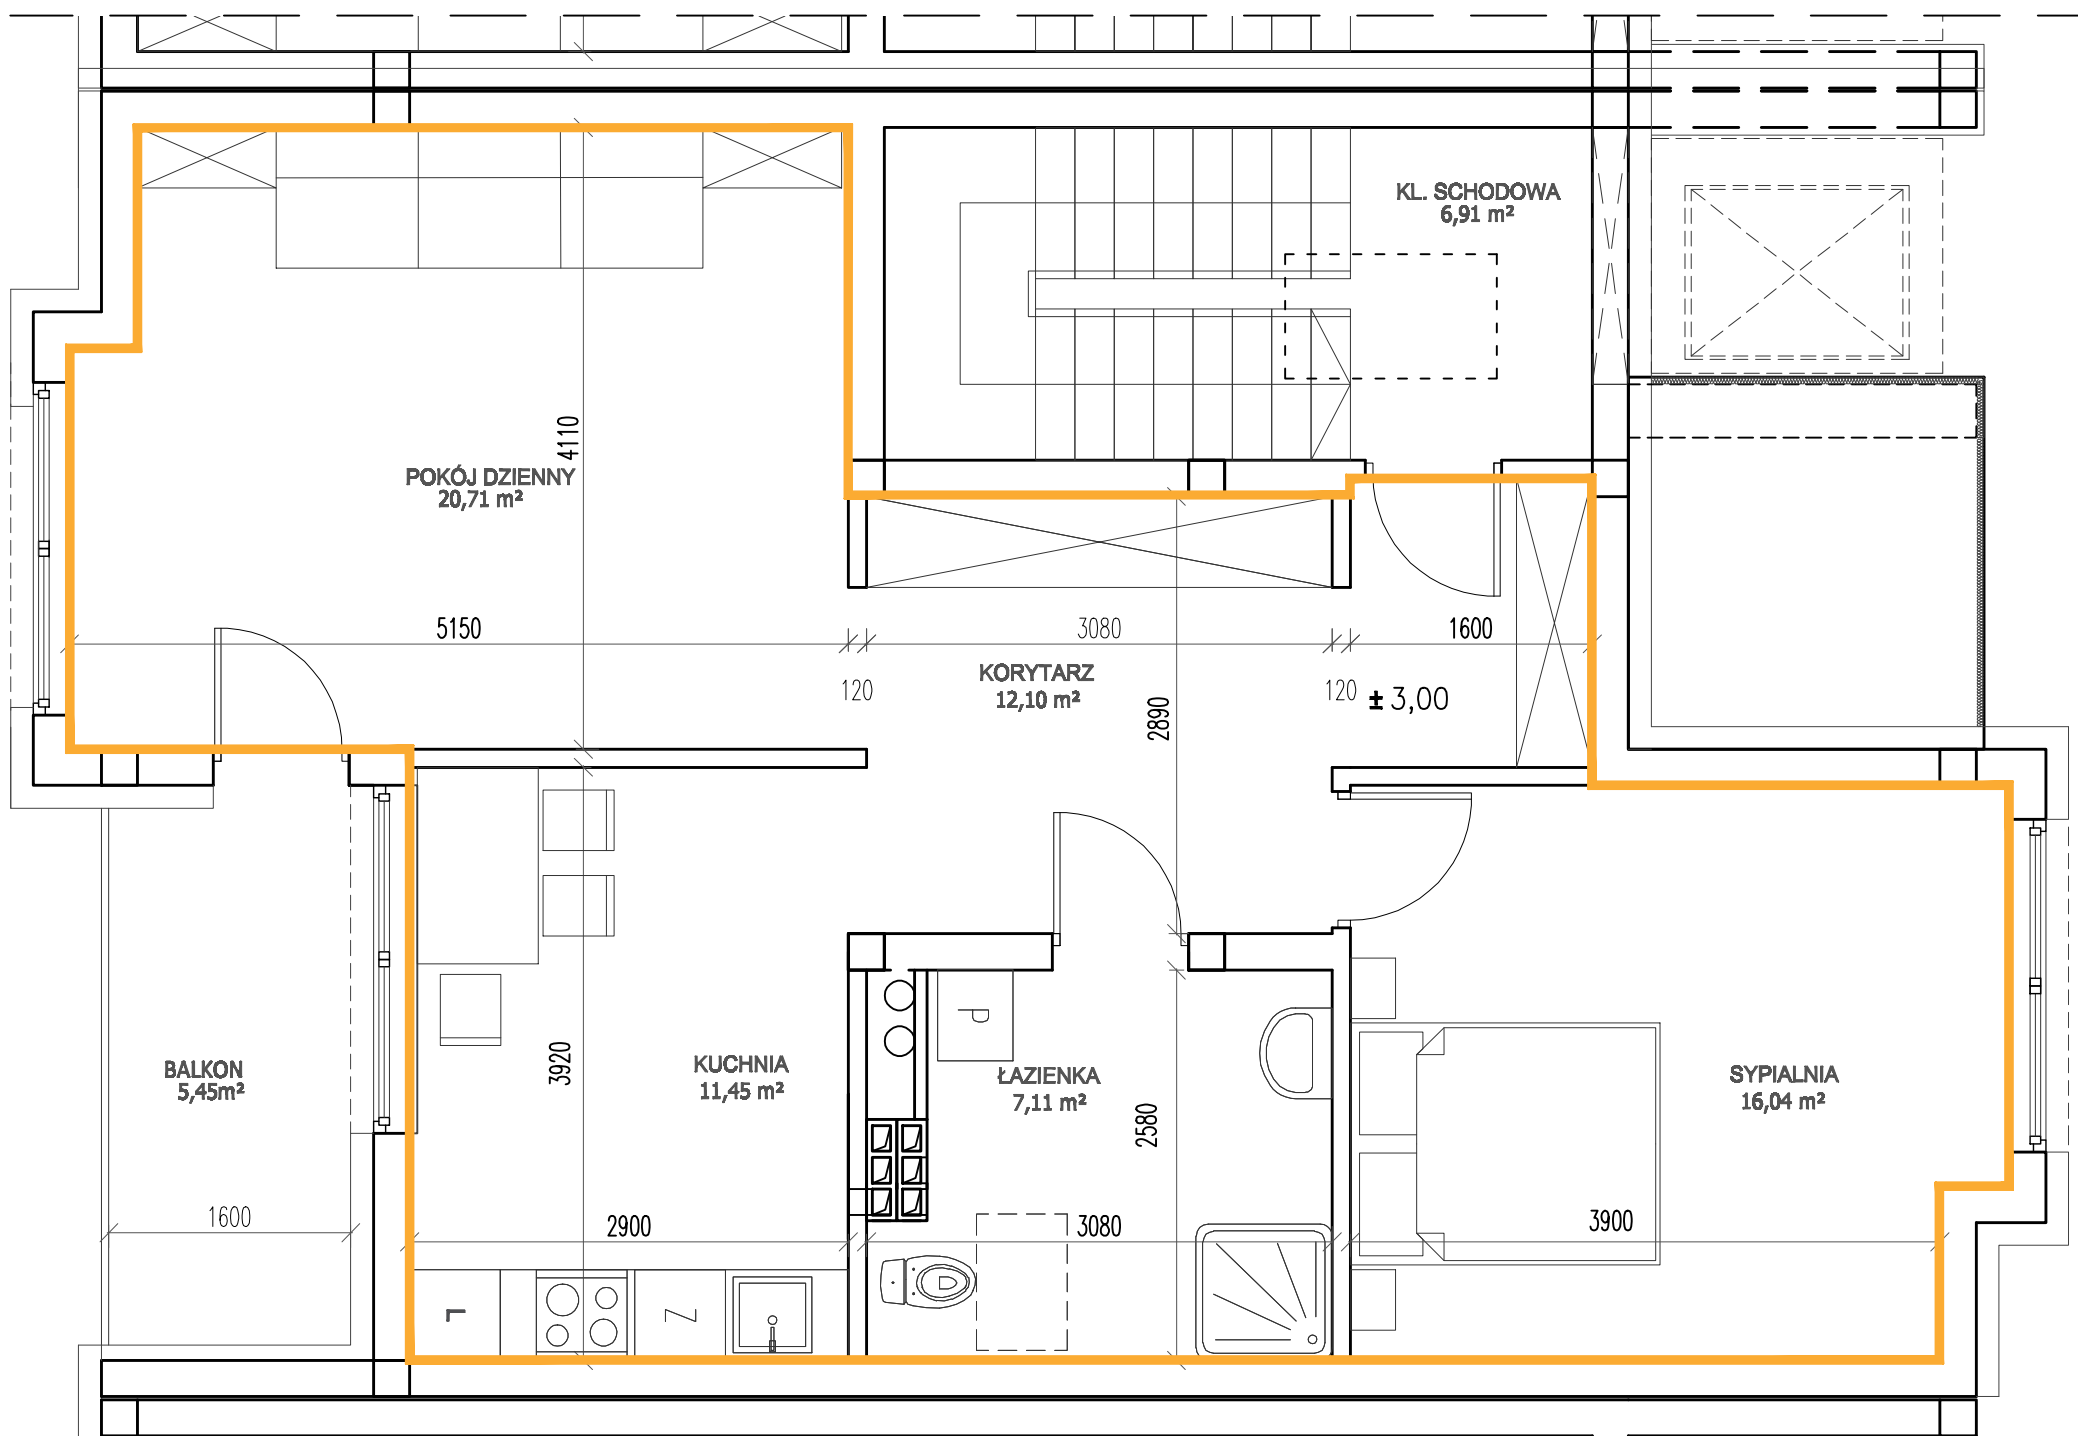

OSIEDLE ROSA

ORIENTACJA W TERENIE

ZESPÓŁ BUDYNKÓW 1, BUDYNEK A1* MIESZKANIE 2-POKOJOWE, PIĘTRO

ZESTAWIENIE POWIERZCHNI	
NAZWA_POM	METRAŻ
KORYTARZ	12,10
SYPIALNIA	16,04
ŁAZIENKA	7,11
KUCHNIA	11,45
POKÓJ DZIENNY	20,71
SUMA	67,41
BALKON	5,45