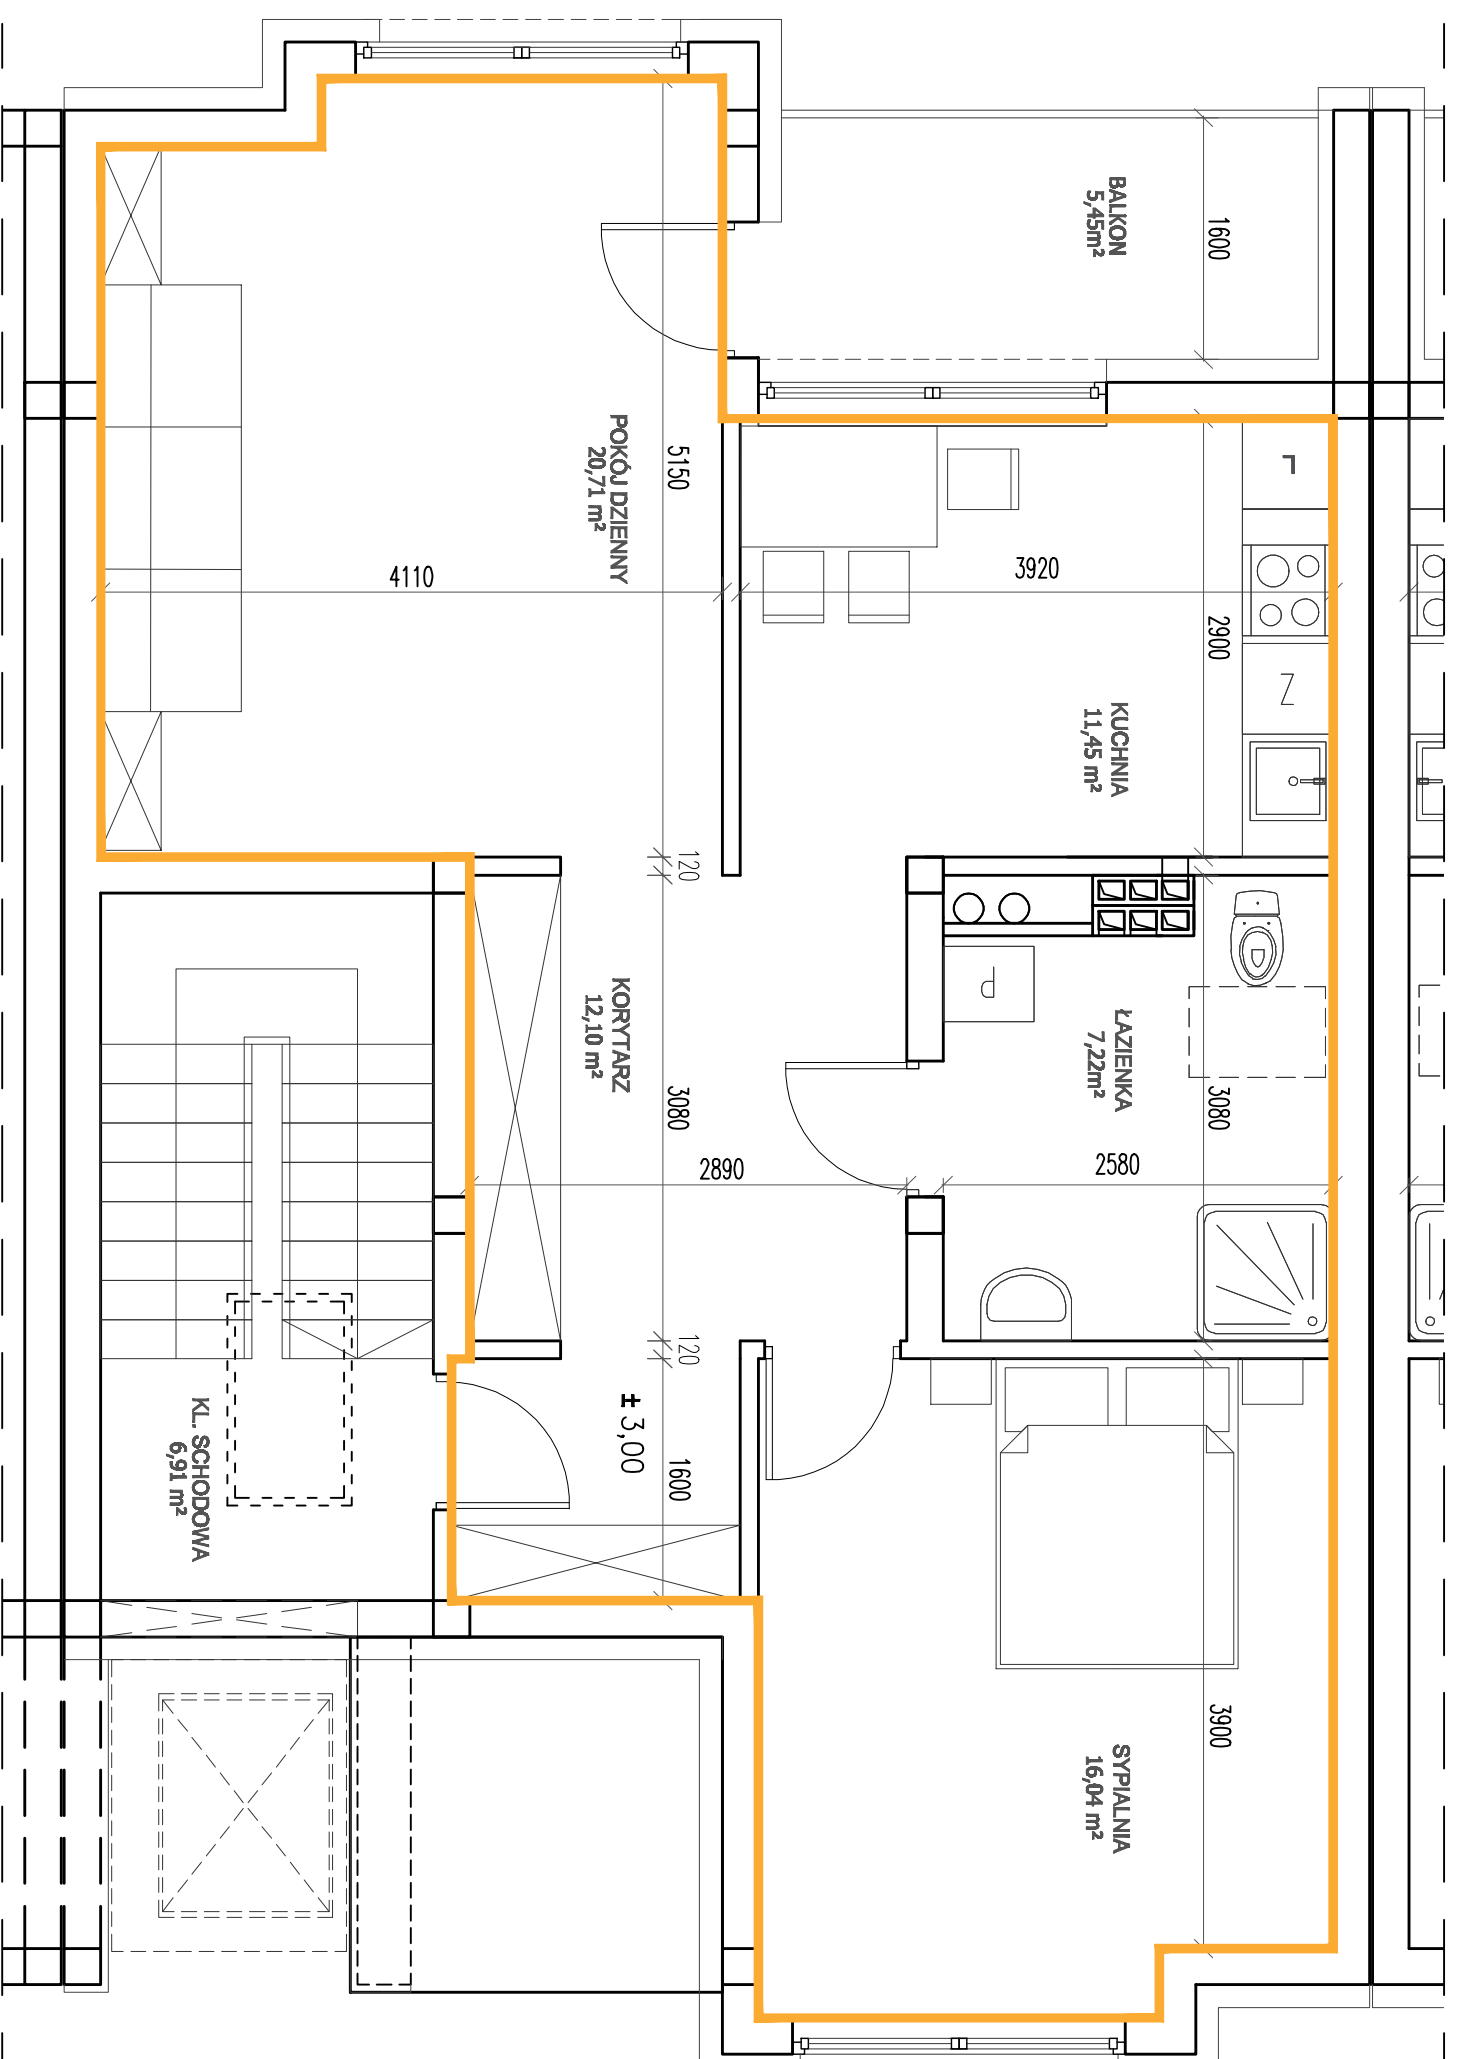

OSIEDLE ROSA

ORIENTACJA W TERENIE

ZESPÓŁ BUDYNKÓW 3, BUDYNEK L3 MIESZKANIE 2-POKOJOWE, PIĘTRO

ZESTAWIENIE POWIERZCHNI	
NAZWA POM	METRĄŻ
KORYTARZ	12,10
SYPIALNIA	16,04
ŁAZIENKA	7,11
KUCHNIA	11,45
POKÓJ DZIENNY	20,71
SUMA	67,41
BALKON	5,45