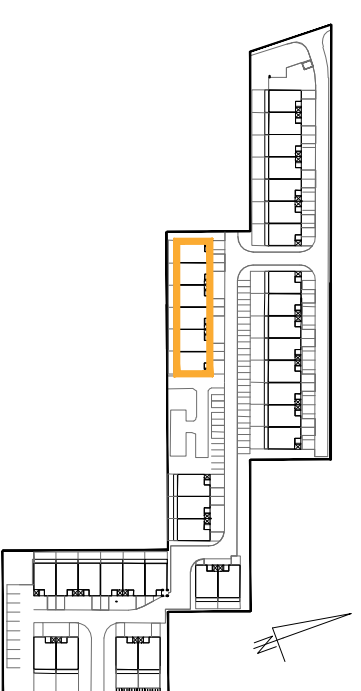

OSIEDLE ROSA

ORIENTACJA W TERENIE

ZESPÓŁ BUDYNKÓW 3, BUDYNEK L3 MIESZKANIE 2-POKOJOWE, PIĘTRO

ZESTAWIENIE POWIERZCHNI	
NAZWA POM	METRĄŻ
KORYTARZ	12,10
SYPIALNIA	16,04
ŁAZIENKA	7,11
KUCHNIA	11,45
POKÓJ DZIENNY	20,71
SUMA	67,41
BALKON	5,45