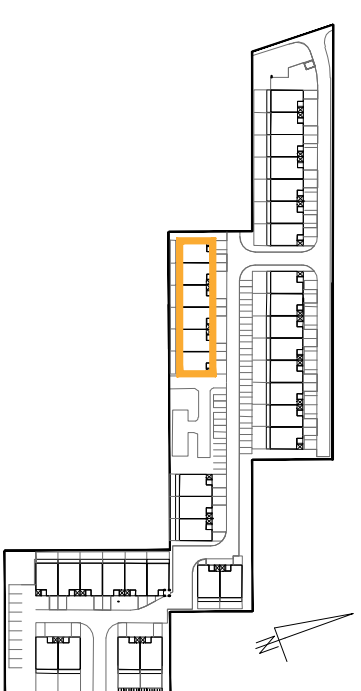

OSIEDLE ROSA

ORIENTACJA W TERENIE

ZESPÓŁ BUDYNKÓW 3, BUDYNEK J3* MIESZKANIE 2-POKOJOWE, PIĘTRO

ZESTAWIENIE POWIERZCHNI	
NAZWA_POM	METRAŻ
KORYTARZ	12,10
SYPIALNIA	16,04
ŁAZIENKA	7,11
KUCHNIA	11,50
POKÓJ_DZIENNY	20,64
SUMA	67,39
BALKON	5,45