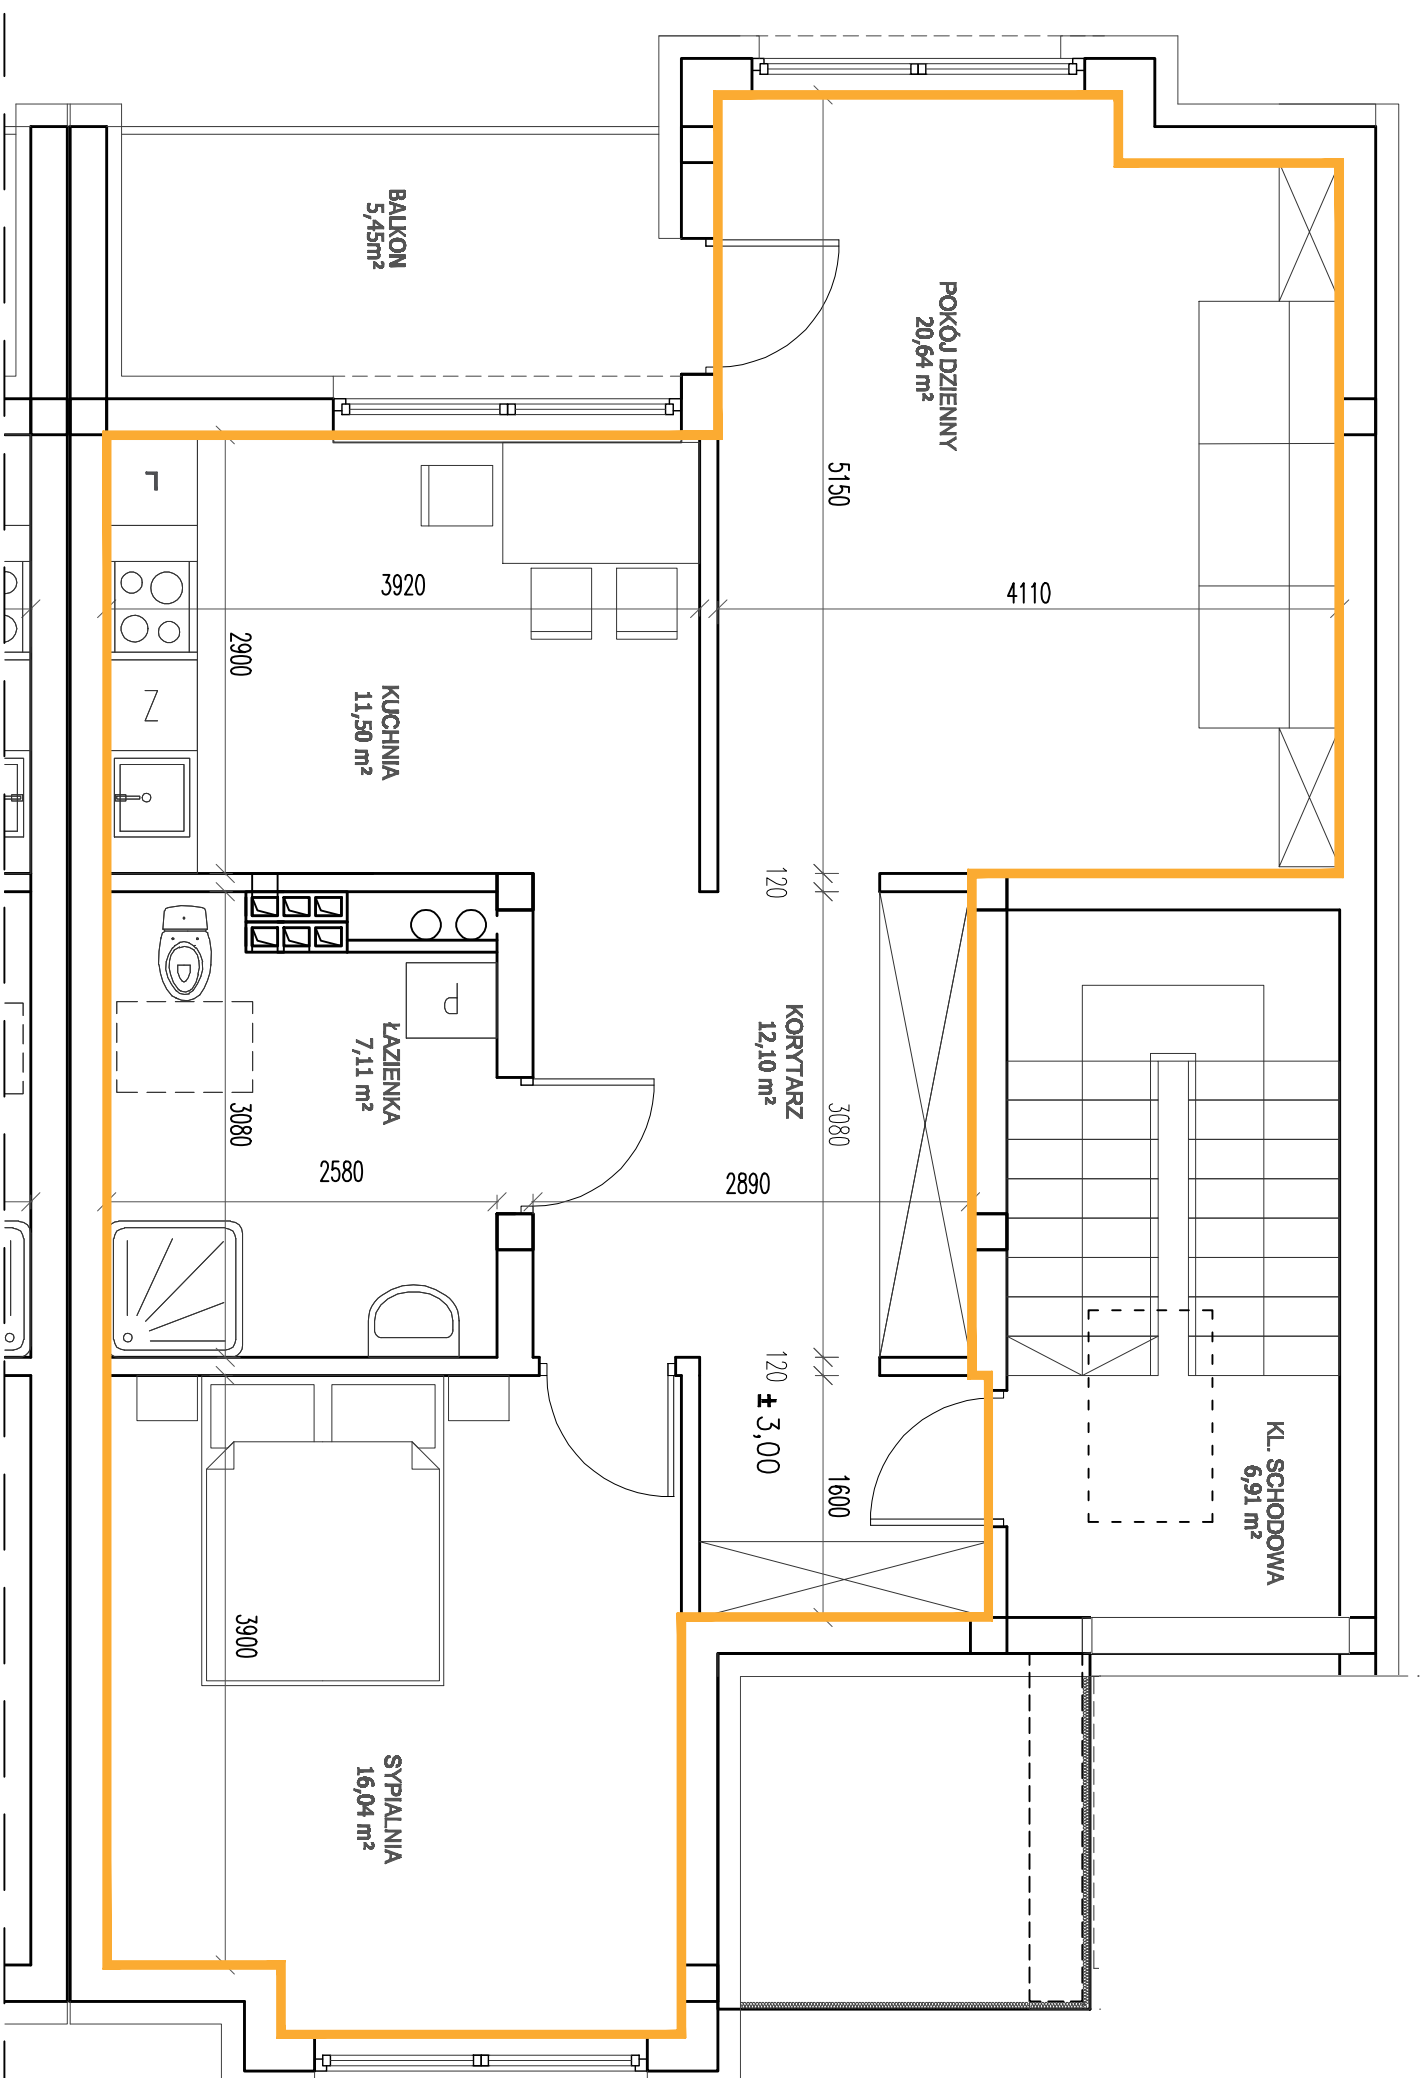

OSIEDLE ROSA

ORIENTACJA W TERENIE

ZESPÓŁ BUDYNKÓW 3, BUDYNEK J3* MIESZKANIE 2-POKOJOWE, PIĘTRO

ZESTAWIENIE POWIERZCHNI	
NAZWA_POM	METRAŻ
KORYTARZ	12,10
SYPIALNIA	16,04
ŁAZIENKA	7,11
KUCHNIA	11,50
POKÓJ_DZIENNY	20,64
SUMA	67,39
BALKON	5,45