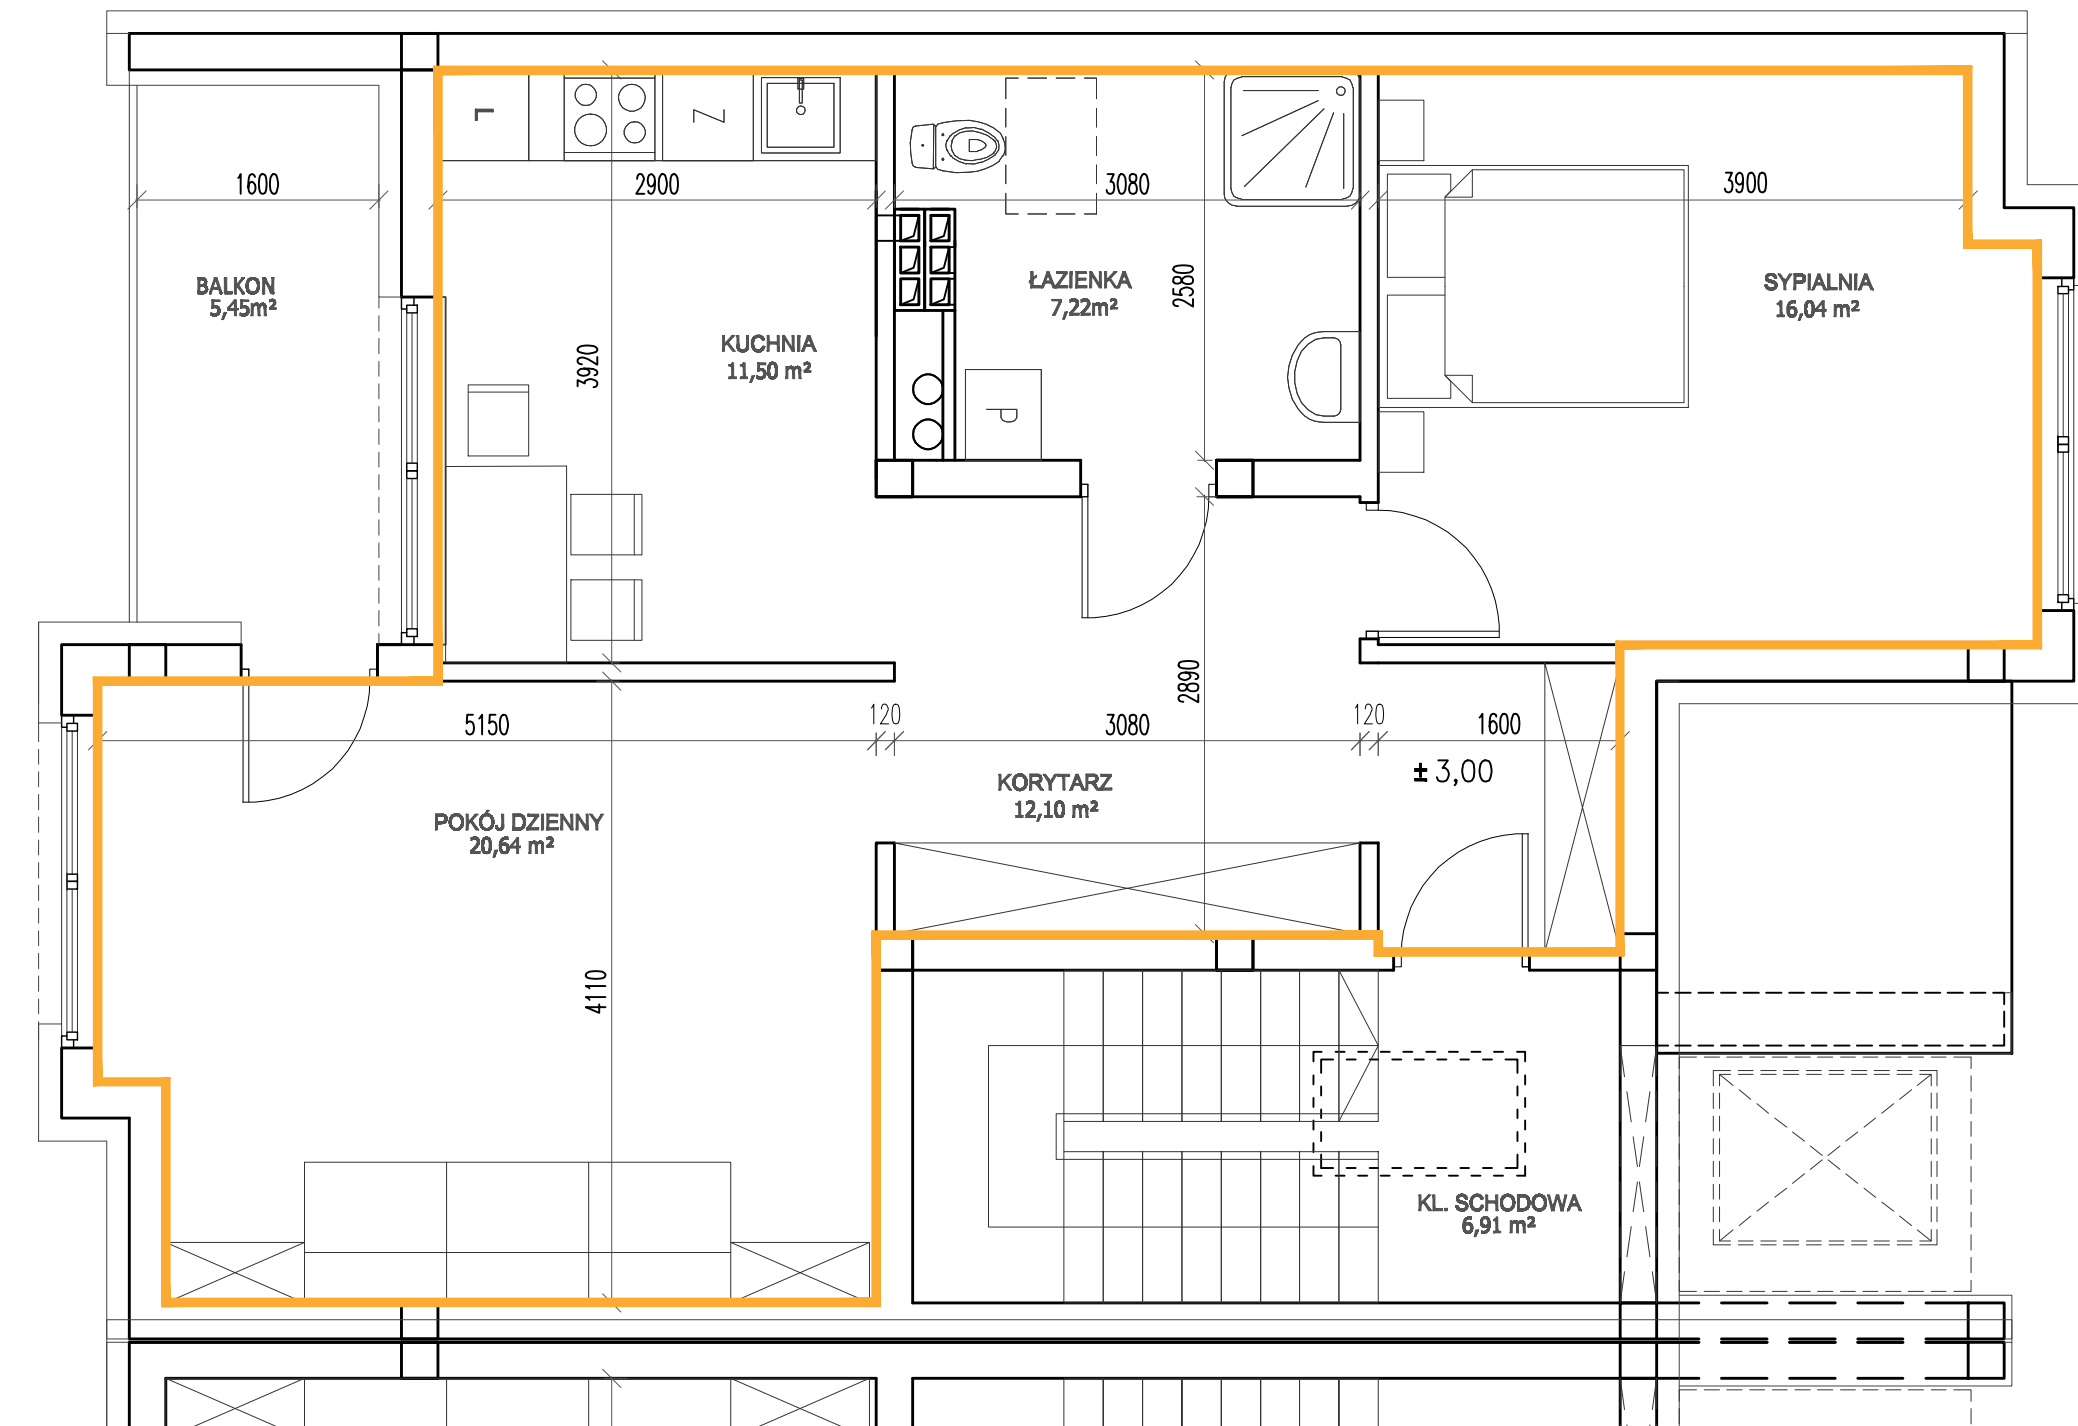

OSIEDLE ROSA

ORIENTACJA W TERENIE

ZESPÓŁ BUDYNKÓW 1, BUDYNEK B1
MIESZKANIE 2-POKOJOWE, PIĘTRO

ZESTAWIENIE POWIERZCHNI	
NAZWA_POM	METRAŻ
KORYTARZ	12,10
SYPIALNIA	16,04
ŁAZIENKA	7,11
KUCHNIA	11,50
POKÓJ_DZIENNY	20,64
SUMA	67,39
BALKON	5,45