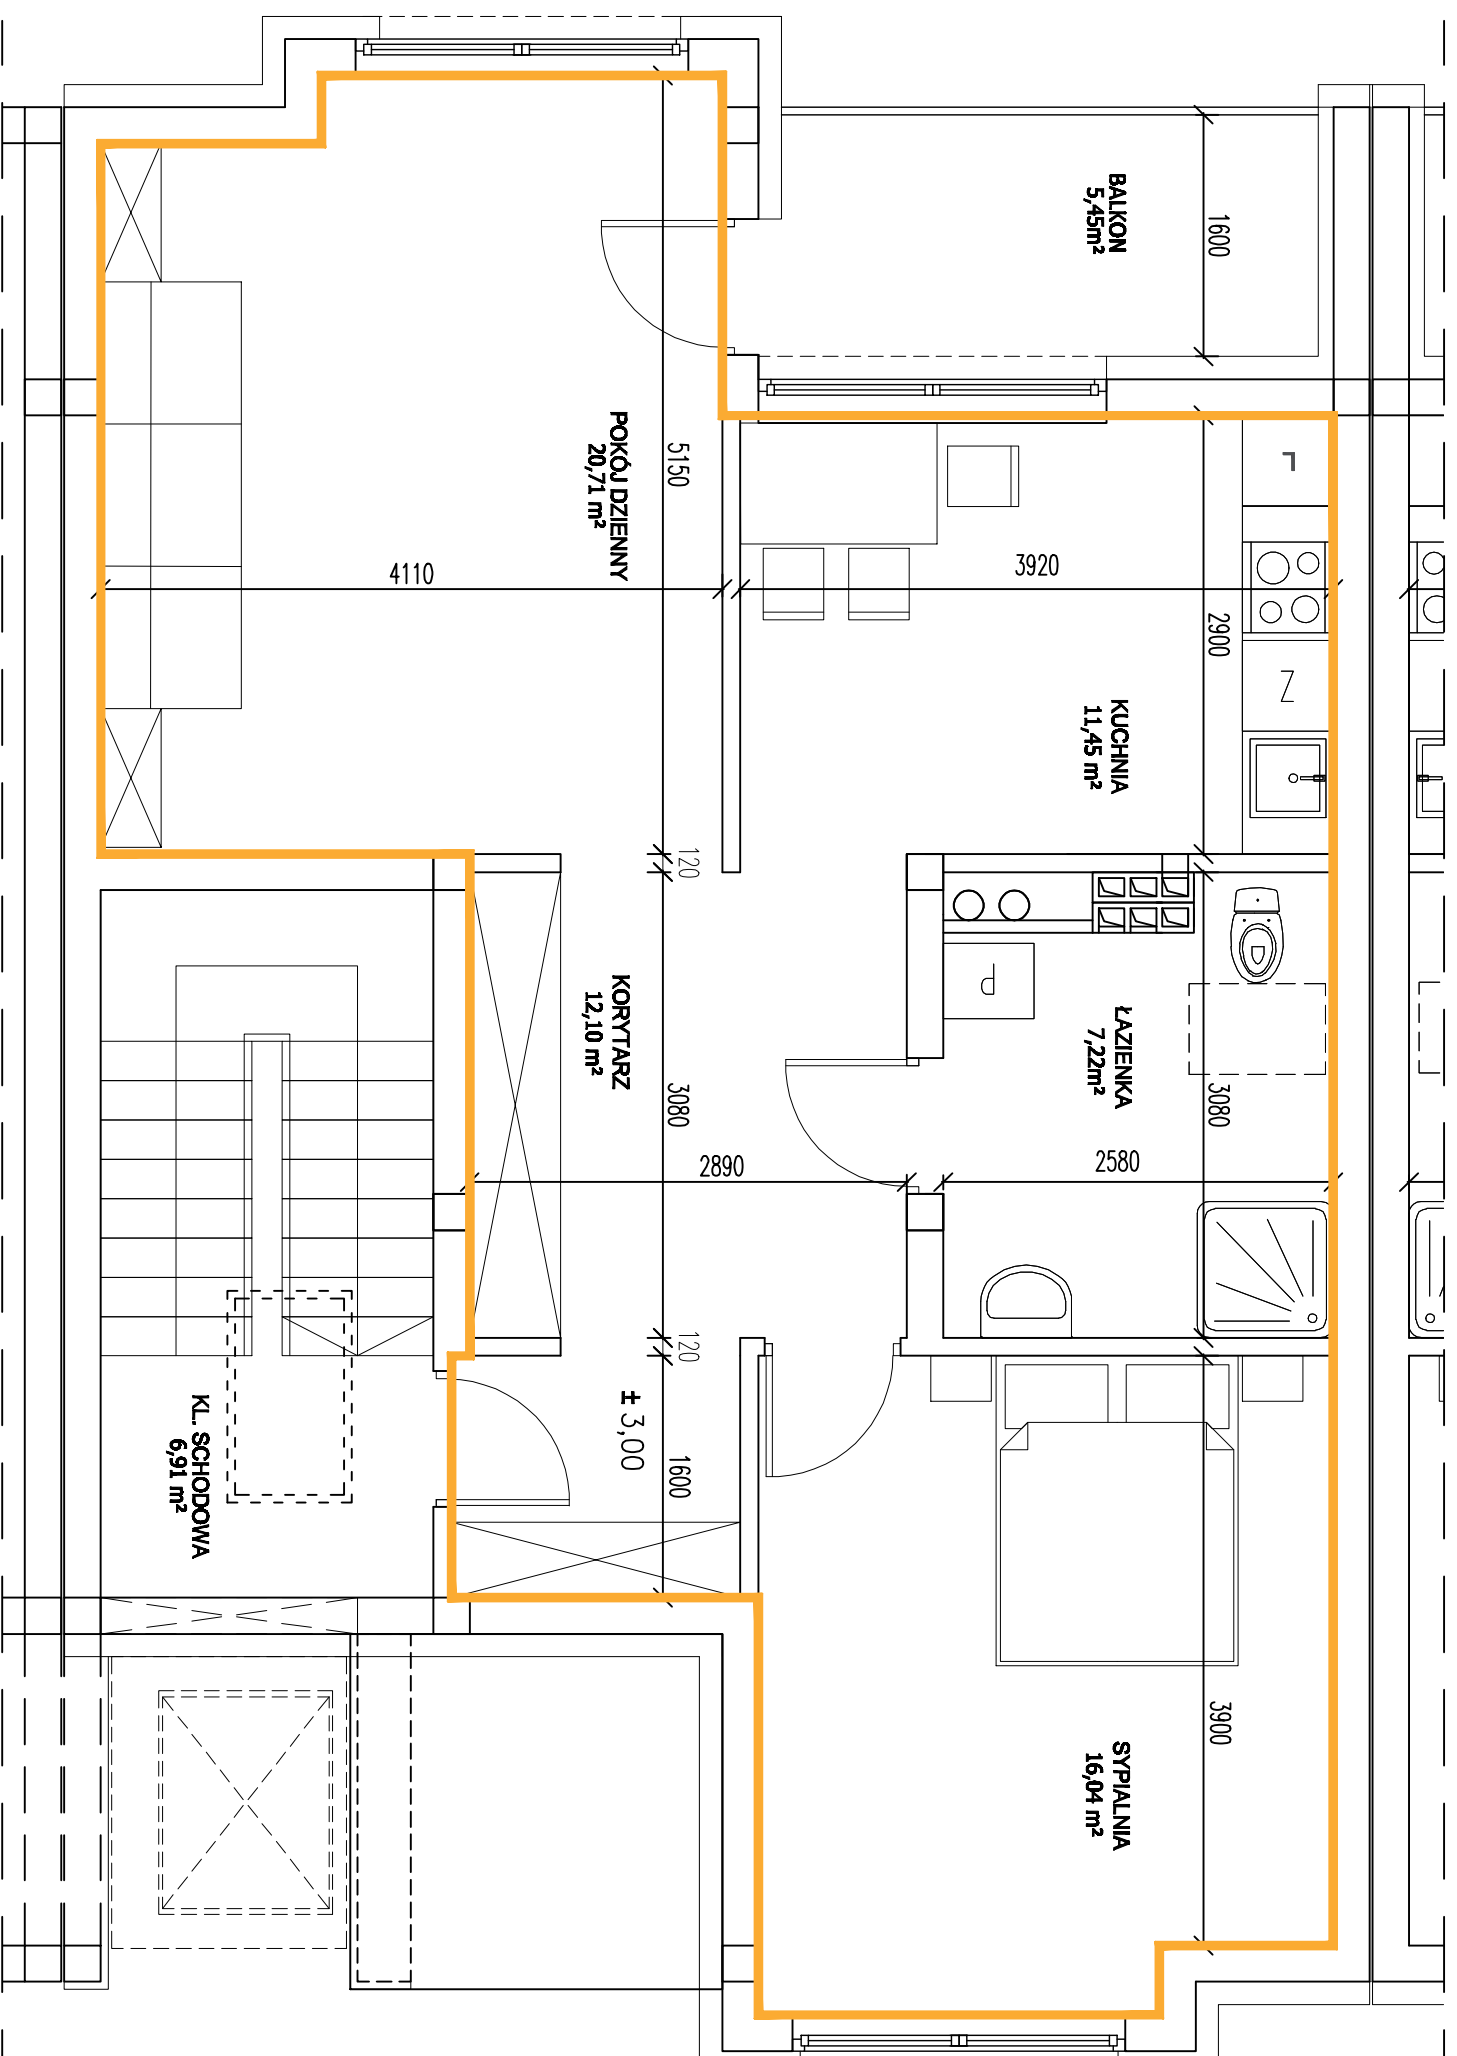

OSIEDLE ROSA

ORIENTACJA W TERENIE

ZESPÓŁ BUDYNKÓW 2, BUDYNEK G2 MIESZKANIE 2-POKOJOWE, PIĘTRO

ZESTAWIENIE POWIERZCHNI	
NAZWA POM	METRAŻ
KORYTARZ	12,10
SYPIALNIA	16,04
ŁAZIENKA	7,11
KUCHNIA	11,45
POKÓJ DZIENNY	20,71
SUMA	67,41
BALKON	5,45