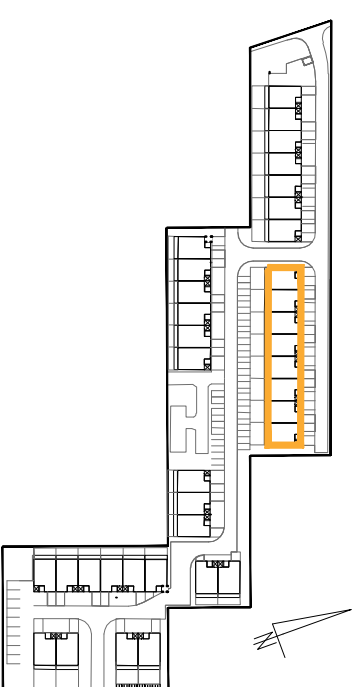

OSIEDLE ROSA

ORIENTACJA W TERENIE

ZESPÓŁ BUDYNKÓW 2, BUDYNEK G2 MIESZKANIE 2-POKOJOWE, PIĘTRO

ZESTAWIENIE POWIERZCHNI	
NAZWA POM	METRAŻ
KORYTARZ	12,10
SYPIALNIA	16,04
ŁAZIENKA	7,11
KUCHNIA	11,45
POKÓJ DZIENNY	20,71
SUMA	67,41
BALKON	5,45