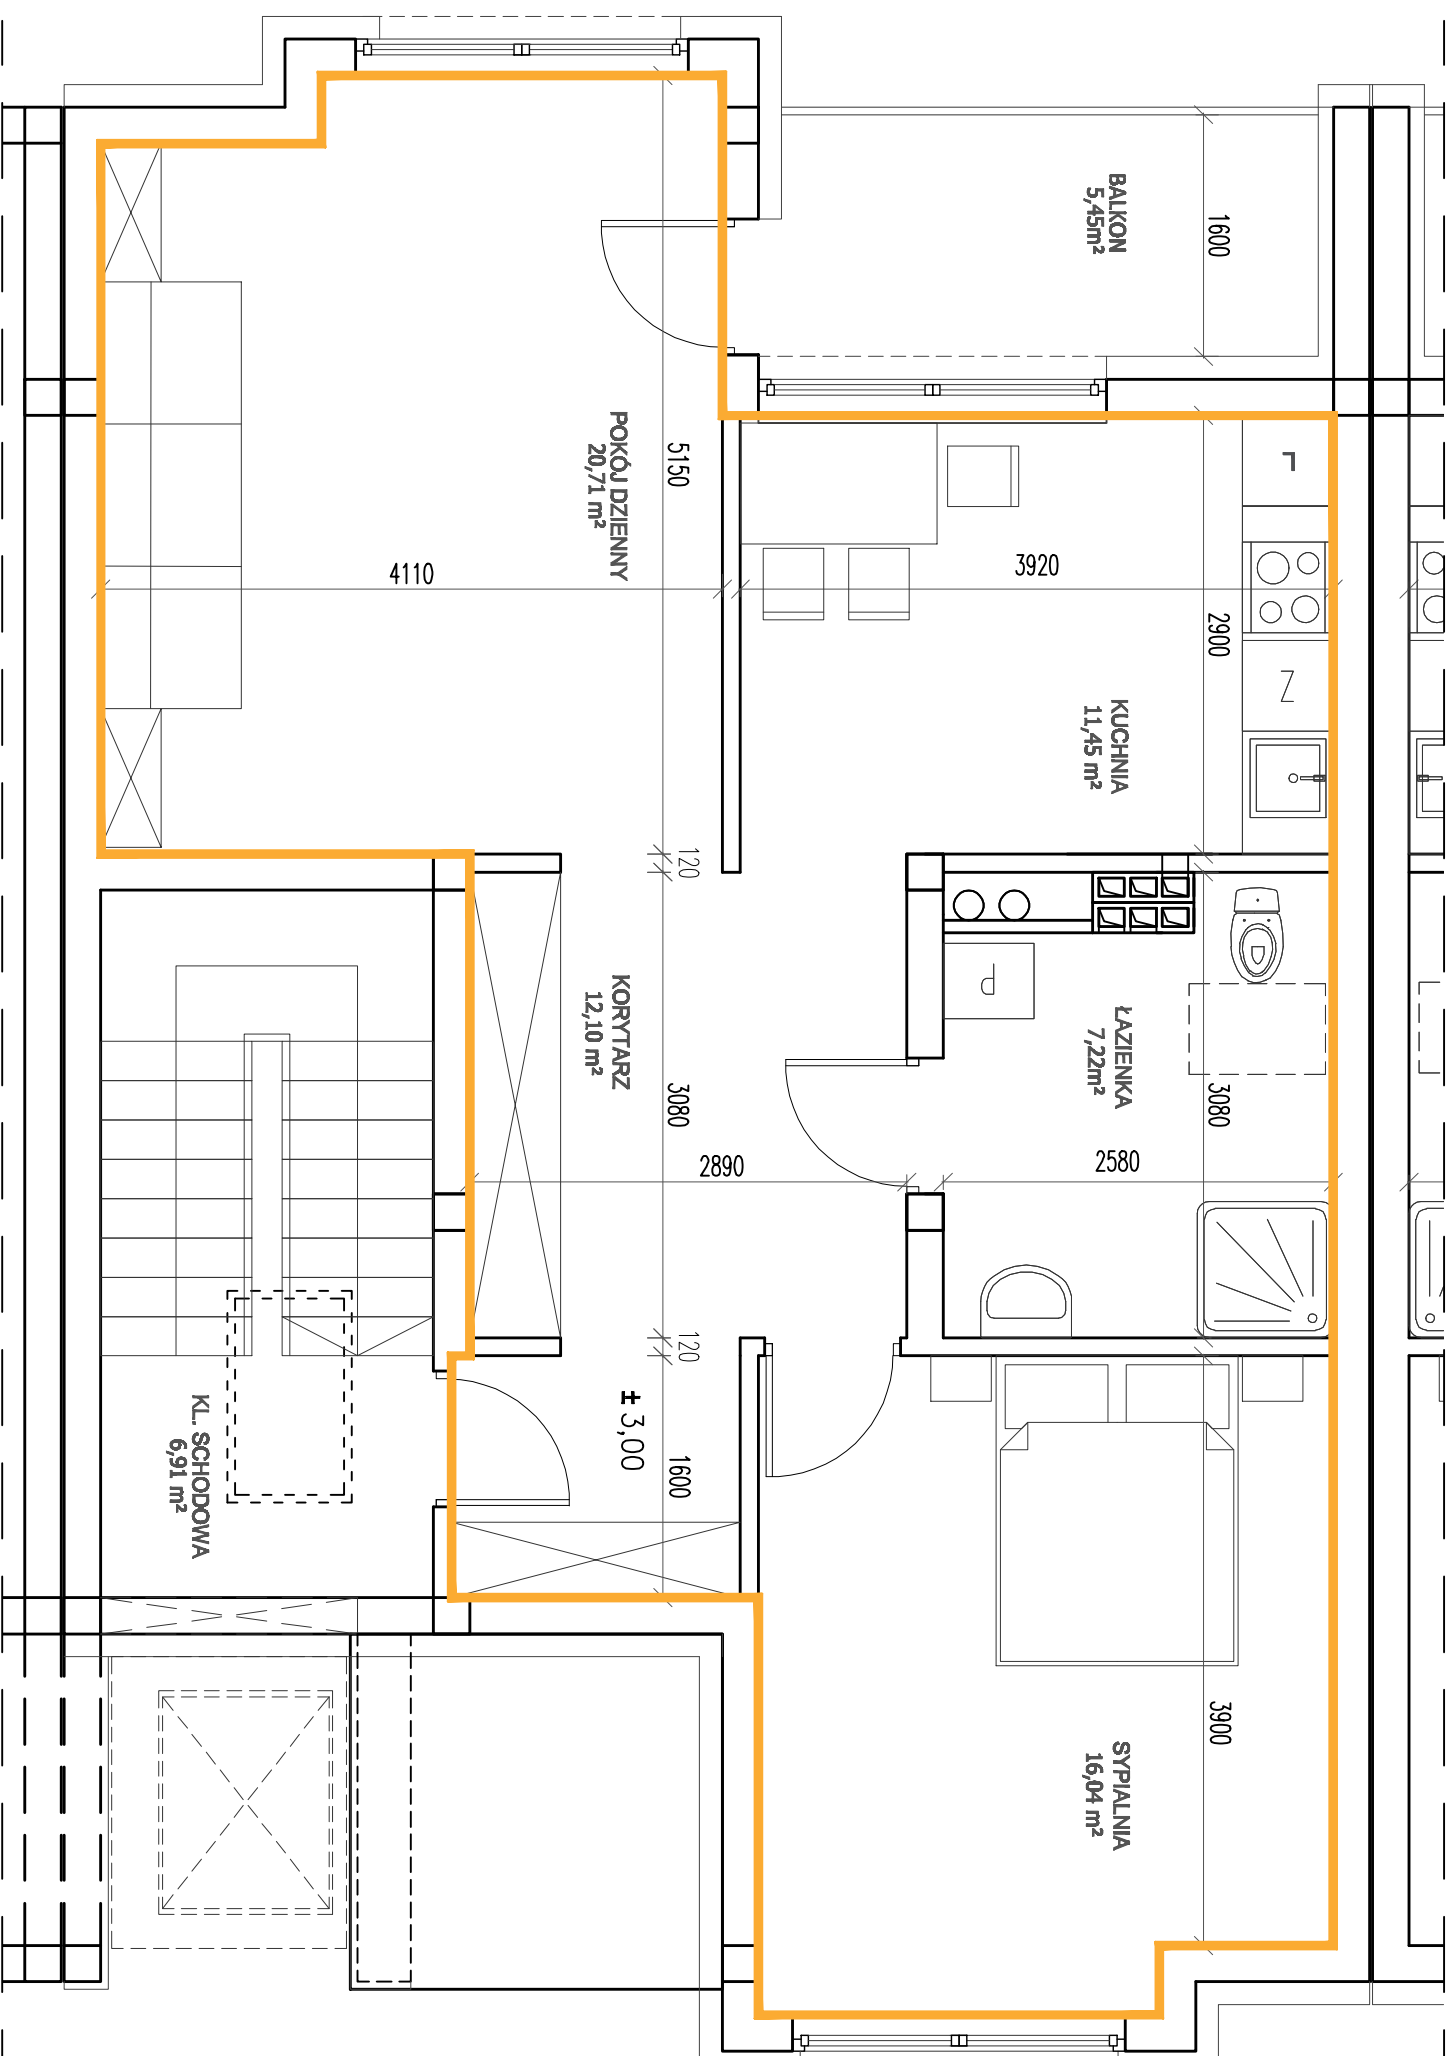

## OSIEDLE ROSA

### ORIENTACJA W TERENIE

### ZESPÓŁ BUDYNKÓW 3, BUDYNEK M3 MIESZKANIE 2-POKOJOWE, PIĘTRO

ZESTAWIENIE POWIERZCHNI	
NAZWA POM	METRĄŻ
KORYTARZ	12,10
SYPIALNIA	16,04
ŁAZIENKA	7,11
KUCHNIA	11,45
POKÓJ DZIENNY	20,71
SUMA	67,41
BALKON	5,45