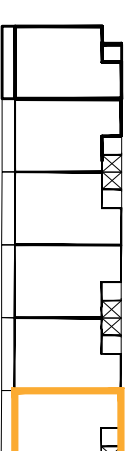

### ORIENTACJA W TERENIE

### ZESPÓŁ BUDYNKÓW 3, BUDYNEK M3 MIESZKANIE 2-POKOJOWE, PIĘTRO

ZESTAWIENIE POWIERZCHNI	
NAZWA POM	METRĄŻ
KORYTARZ	12,10
SYPIALNIA	16,04
ŁAZIENKA	7,11
KUCHNIA	11,45
POKÓJ DZIENNY	20,71
SUMA	67,41
BALKON	5,45