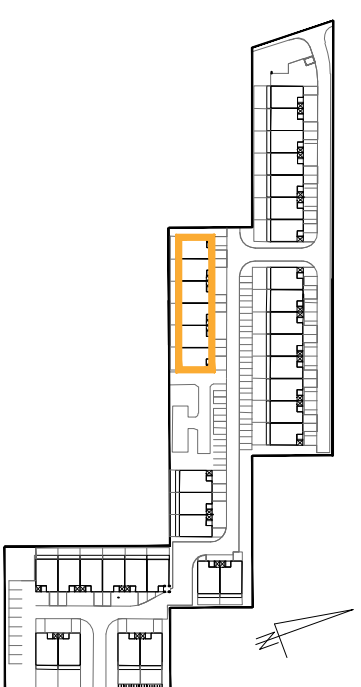

## OSIEDLE ROSA

### ZESPÓŁ BUDYNKÓW 3, BUDYNEK M3 MIESZKANIE 2-POKOJOWE, PIĘTRO

ZESTAWIENIE POWIERZCHNI	
NAZWA POM	METRĄŻ
KORYTARZ	12,10
SYPIALNIA	16,04
ŁAZIENKA	7,11
KUCHNIA	11,45
POKÓJ DZIENNY	20,71
SUMA	67,41
BALKON	5,45