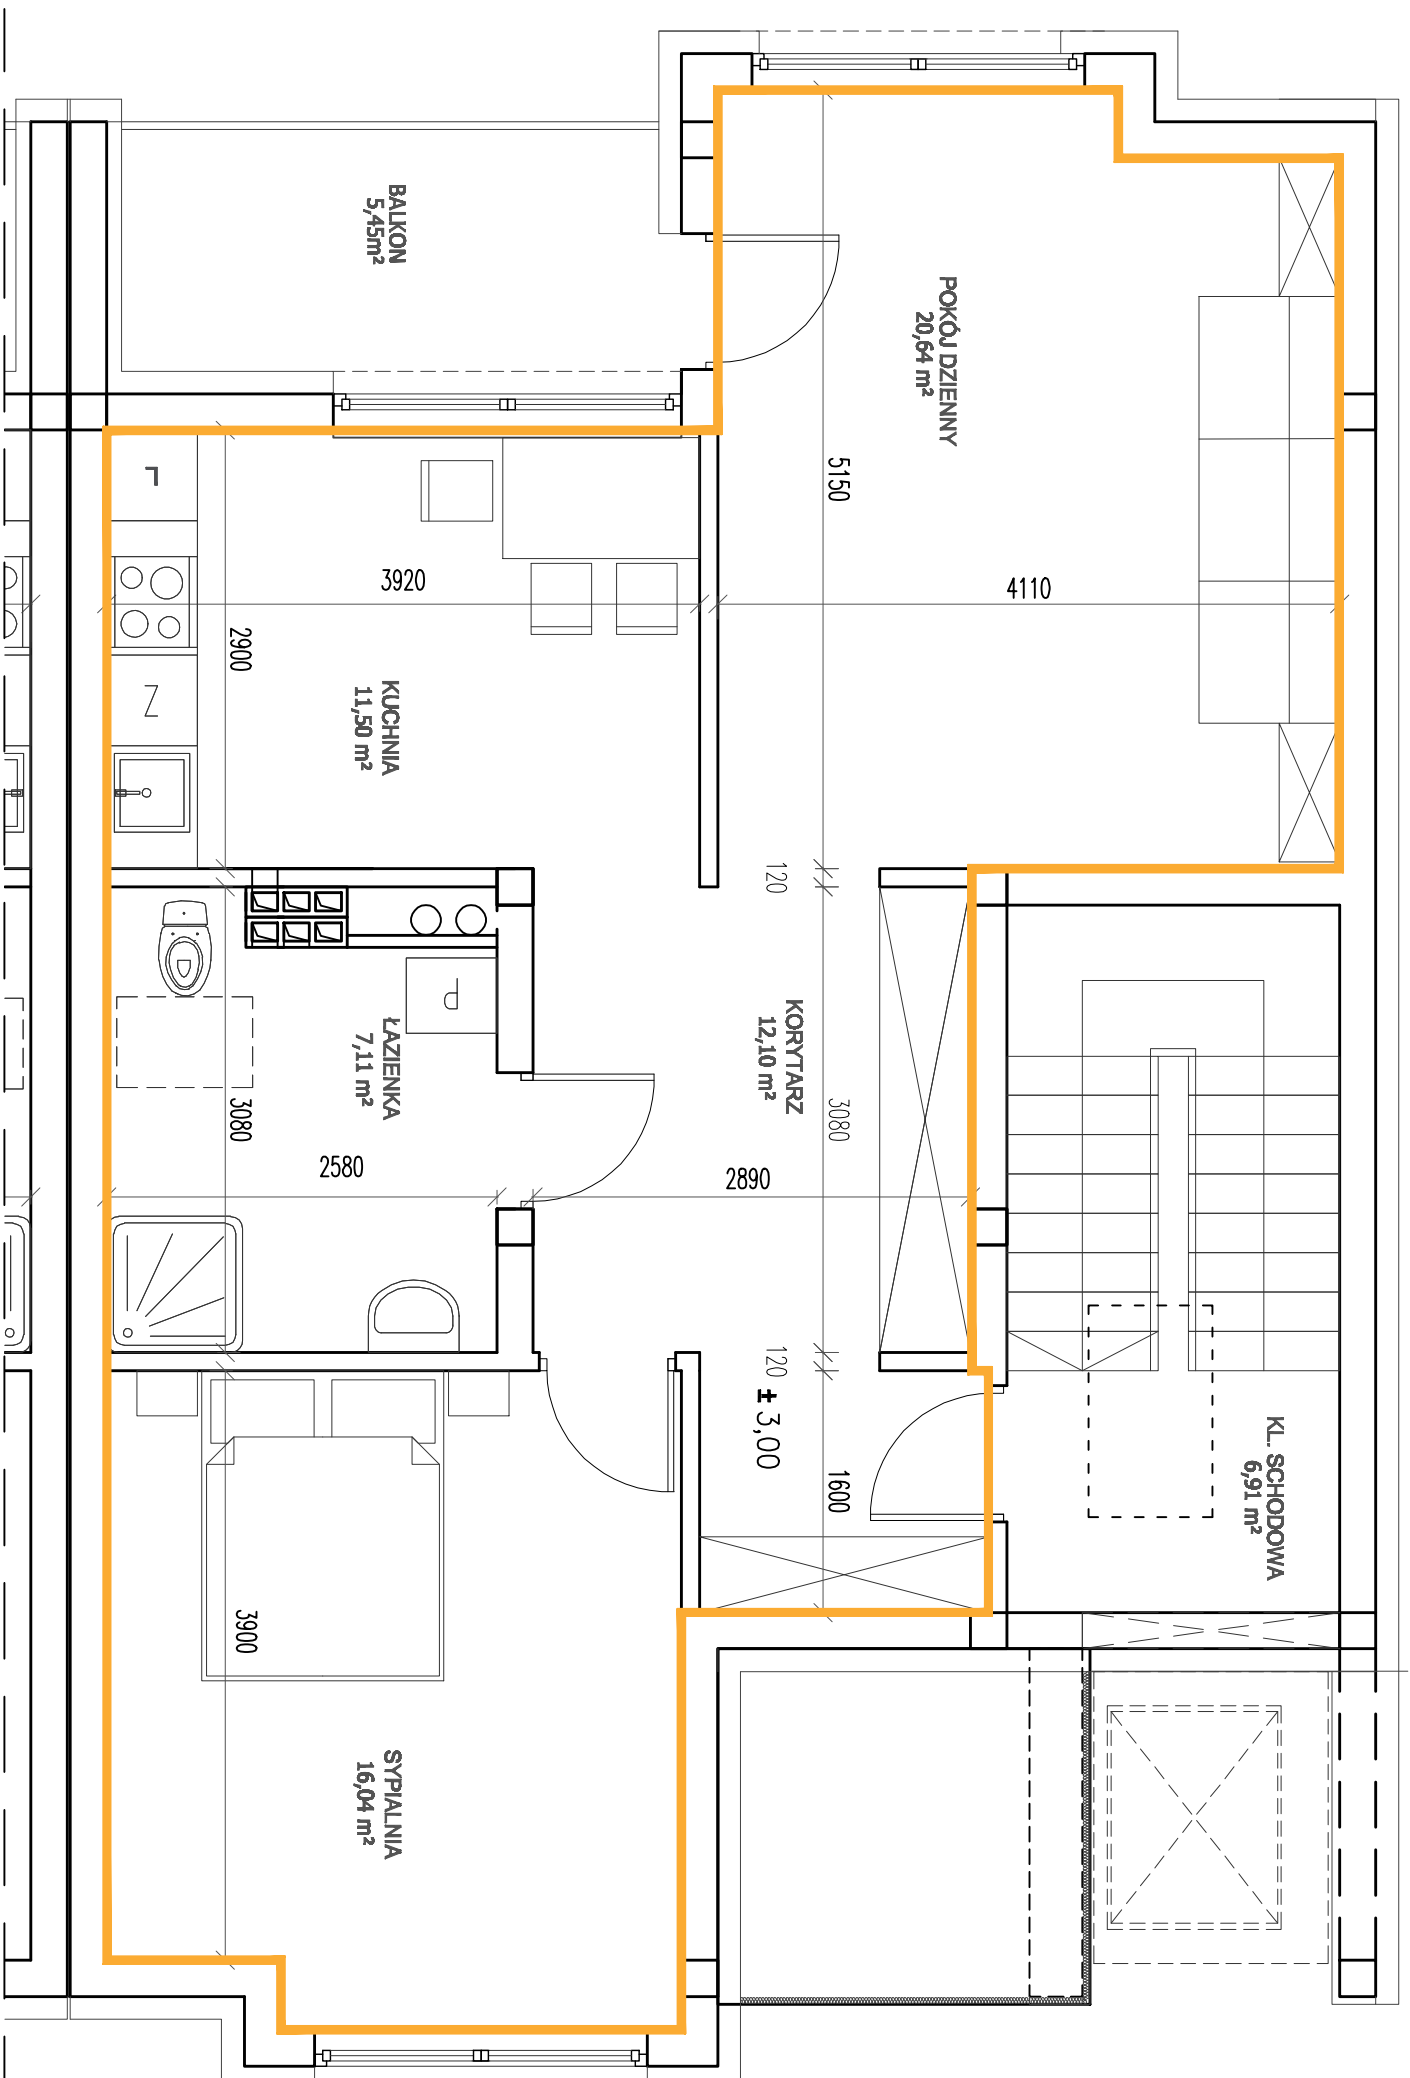

OSIEDLE ROSA

ORIENTACJA W TERENIE

ZESPÓŁ BUDYNKÓW 5, BUDYNEK P5+ MIESZKANIE 2-POKOJOWE, PIĘTRO

ZESTAWIENIE POWIERZCHNI	
NAZWA_POM	METRAŻ
KORYTARZ	12,10
SYPIALNIA	16,04
ŁAZIENKA	7,11
KUCHNIA	11,50
POKÓJ_DZIENNY	20,64
SUMA	67,39
BALKON	5,45