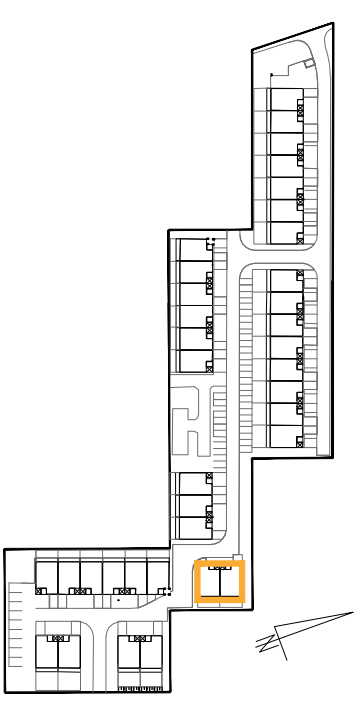

OSIEDLE ROSA

ORIENTACJA W TERENIE

ZESPÓŁ BUDYNKÓW 5, BUDYNEK P5+ MIESZKANIE 2-POKOJOWE, PIĘTRO

ZESTAWIENIE POWIERZCHNI	
NAZWA_POM	METRAŻ
KORYTARZ	12,10
SYPIALNIA	16,04
ŁAZIENKA	7,11
KUCHNIA	11,50
POKÓJ_DZIENNY	20,64
SUMA	67,39
BALKON	5,45