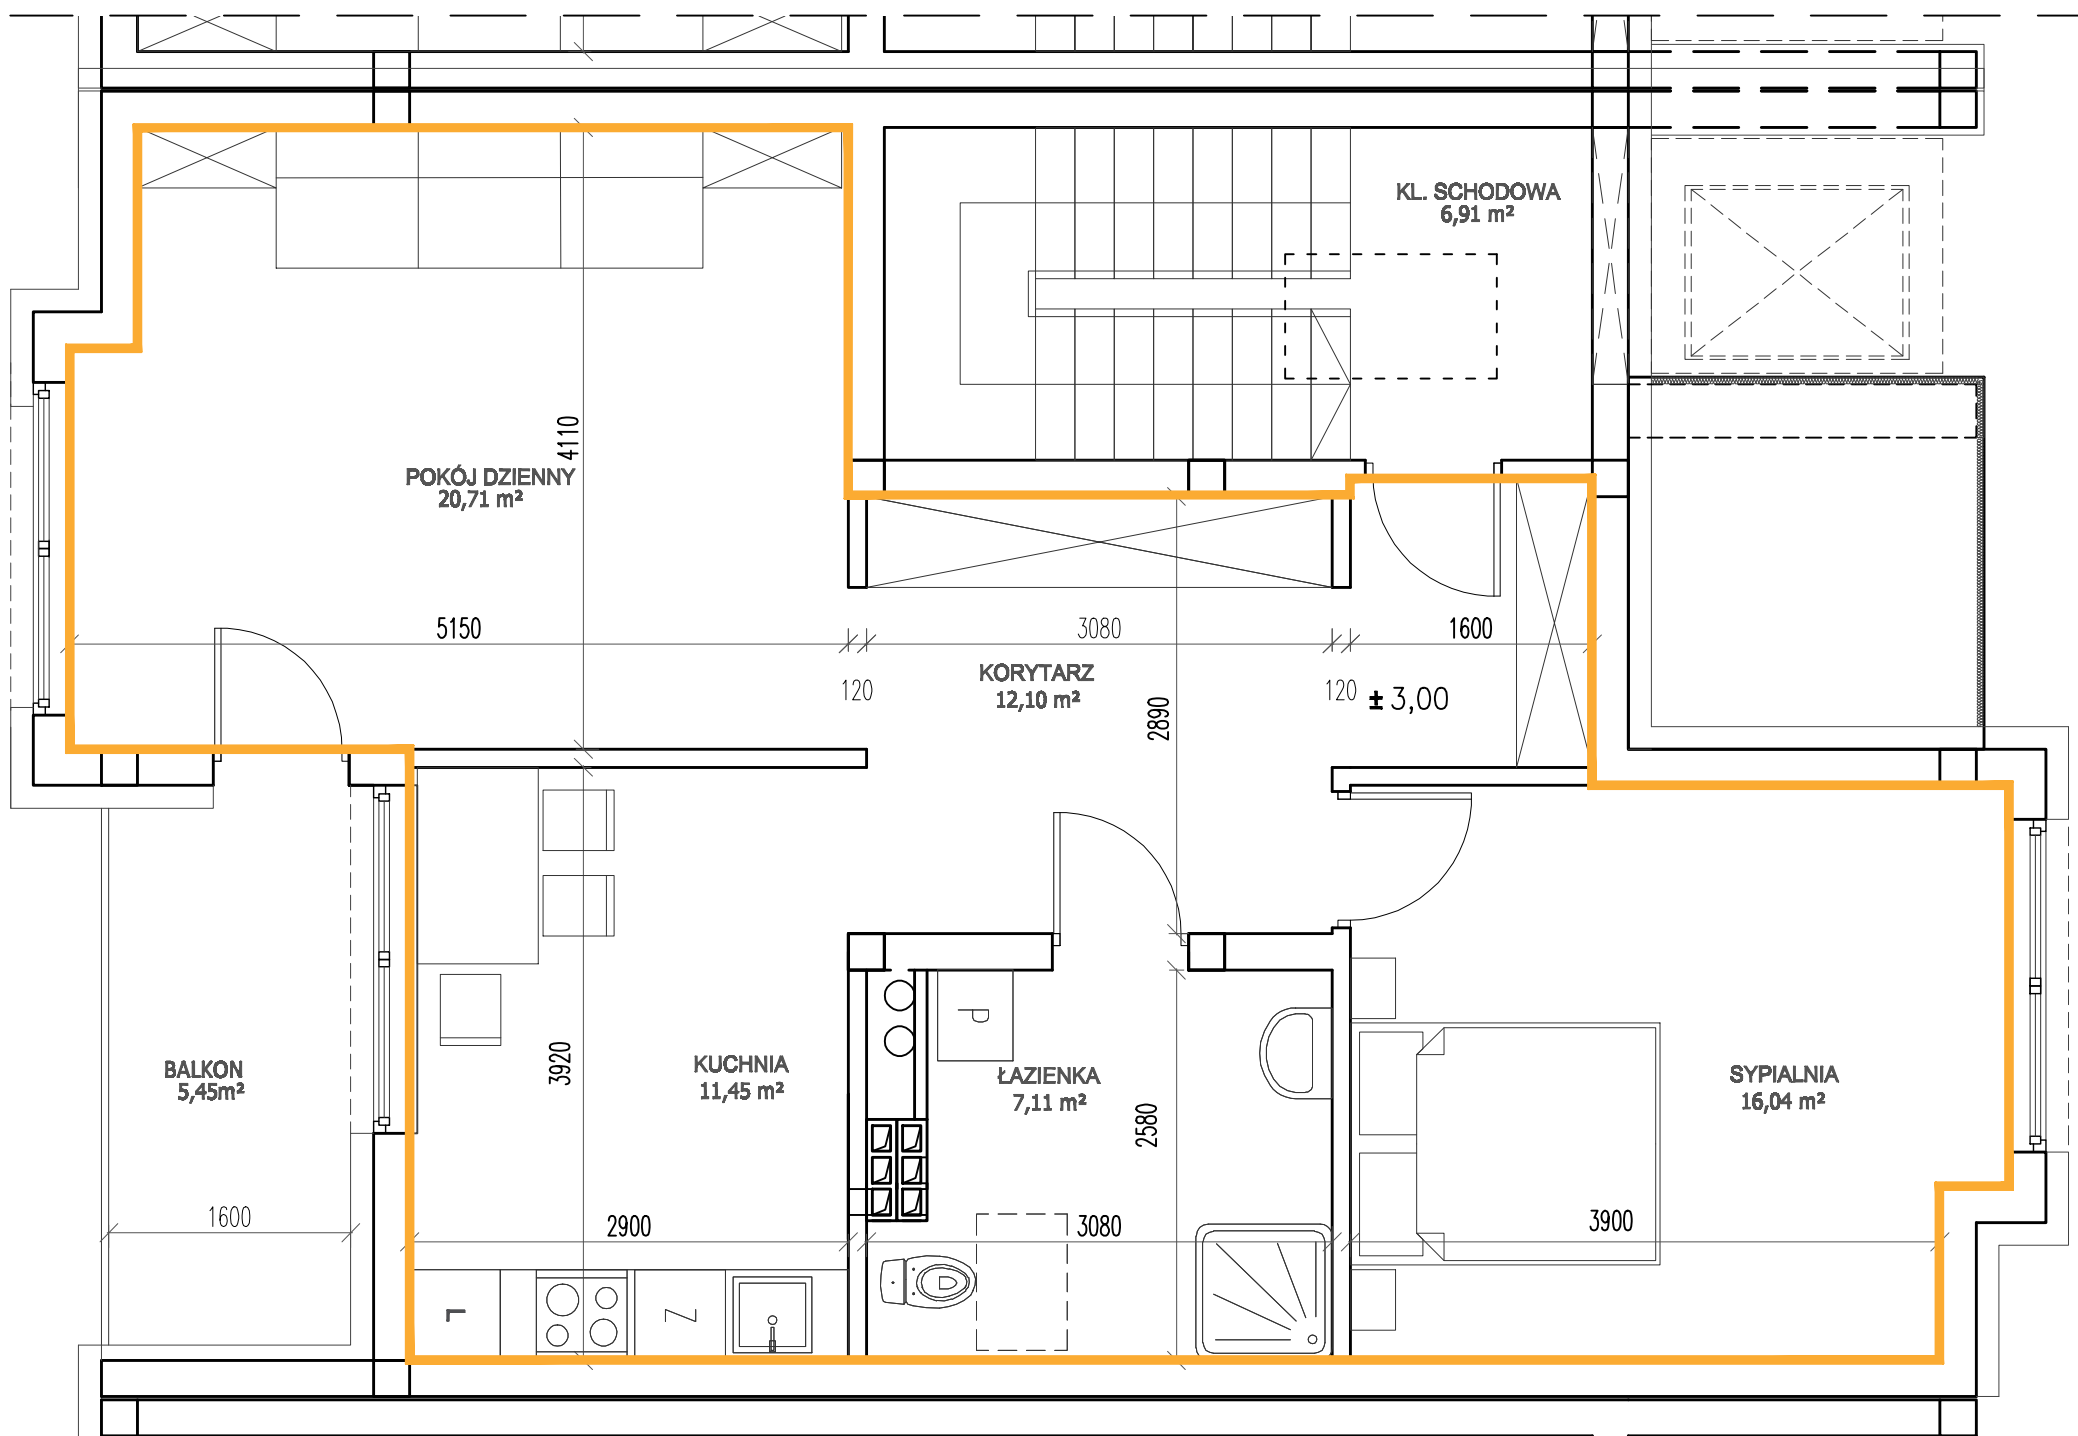

OSIEDLE ROSA

ORIENTACJA W TERENIE

ZESPÓŁ BUDYNKÓW 1, BUDYNEK C1* MIESZKANIE 2-POKOJOWE, PIĘTRO

ZESTAWIENIE POWIERZCHNI	
NAZWA_POM	METRAŻ
KORYTARZ	12,10
SYPIALNIA	16,04
ŁAZIENKA	7,11
KUCHNIA	11,45
POKÓJ_DZIENNY	20,71
SUMA	67,41
BALKON	5,45